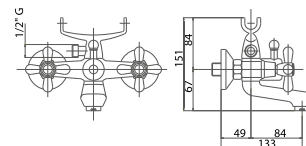

| | |
|-----|--------|
| CRM | 137,00 |
| CRO | 158,00 |

ESDOLF100600

Gruppo doccia esterno con flessibile ottone cm 150 supporto e doccia

External mounting shower with flexible hose cm 150, support and shower