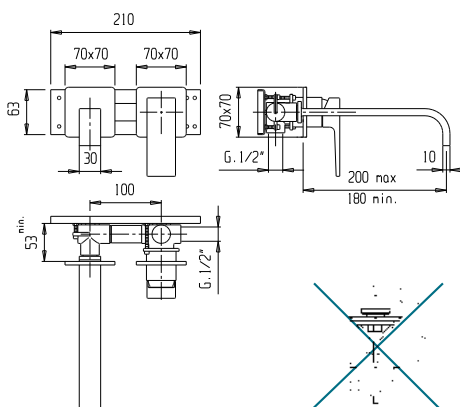

CRM	338,00
L03	343,00
L04	343,00
L05	343,00
BIO	422,00
NOP	422,00
FOS	565,00
CNE	580,00
CNS	639,00
OIS	710,00

INDFRE201900

Miscelatore incasso doccia 1 via con piastra da 70x70 mm

Built-in single-lever shower mixer - plate 70x70mm 1 way

Pz. 25
cm 32x34x44

ART. CRTSDS73735K#