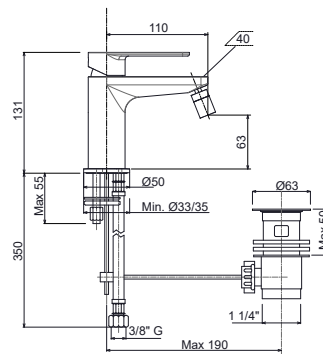

BIDFRE200300

Miscelatore monocomando bidet con scarico - 1" 1/4"

Single-lever bidet mixer with 1" 1/4" pop-up waste

Pz. 8
cm 34x37x50

ART. CRTD25737A00#000

| | |
|-----|--------|
| CRM | 140,00 |
| L03 | 145,00 |
| L04 | 145,00 |
| L05 | 145,00 |
| BIO | 175,00 |
| NOP | 175,00 |
| FOS | 236,00 |
| CNE | 240,00 |
| CNS | 266,00 |
| OIS | 300,00 |