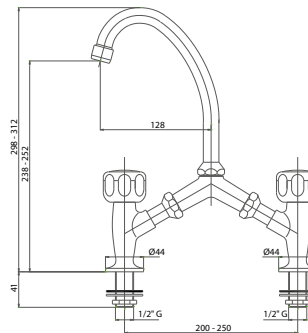

LVB_756000

Gruppo lavabo a ponte canna girevole senza scarico

Wash basin mixer bridge type with movable spout and without pop-up waste

- Pz. 10
  cm 34x37x50
- AER. FEM705022CRM
- ART. VT0824730000