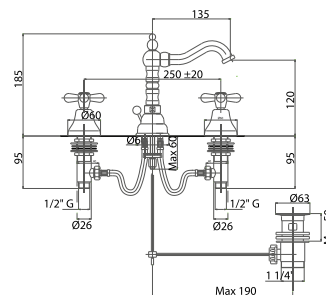

CRM	234,00
BLC	259,00
NLC	259,00
CNE	339,00
VOT	313,00
ORO	389,00
OSA	411,00

BIDOLE104400

Batteria bidet scarico - 1" 1/4"

3 holes wash bidet mixer with automatic pop-up waste - 1" 1/4"

Pz. 5
cm 34x37x50

ART. VT082075DXH0