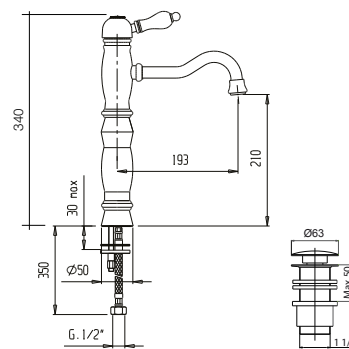

LVBEUR201300

Monocomando lavabo prolungato
con scarico - 1" 1/4" clic-clac

*Single-lever basin mixer prolunga-
ted with 1" 1/4" clic-clac*

 Pz. 5
cm 34x37x50

 ART. CRTCD573735K

| | |
|-----|--------|
| CRM | 310,00 |
| FOS | 470,00 |
| CNE | 480,00 |
| CNS | 490,00 |
| VOT | 390,00 |
| VOP | 400,00 |
| VRA | 410,00 |
| ORO | 530,00 |
| OSA | 540,00 |