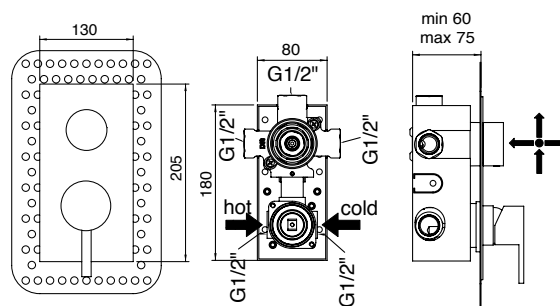

CRM	265,00
CRO	270,00
VOT	345,00
VRA	355,00
ORO	475,00