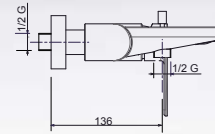

VSCFM02004

Miscelatore monocomando vasca esterno con doccia flessibile cm 150 e supporto

Single-lever external bath mixer with shower kit

Pz. 5
cm 34x37x50

ART. CRTCDS732355S#000