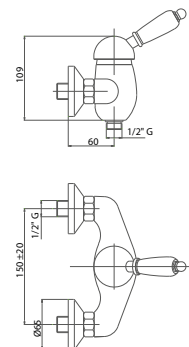

CRM	260,00
VOT	325,00
VOP	335,00
VRA	345,00
ORO	445,00
OSA	455,00
BLC	315,00
NLC	315,00

ESDLIB2005SK

Monocomando esterno doccia senza kit doccia

Single-lever external shower mixer without shower kit

Pz. 8
cm 34x37x50

ART. CRTCD573735K