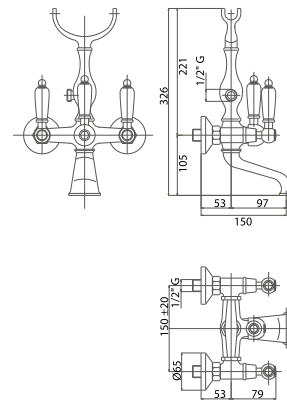

VSCFRS102300

Gruppo vasca esterno con doccia Elegant e flessibile ottone doppia graffatura cm 150

External bath mixer with shower Elegant and flexible hose cm 150 double interlock

Pz. 4
cm 34x37x50

ART. VT082475SX00000
ART. VT082475DX00000