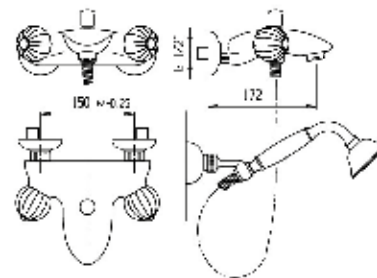

LVBPEG103400

Gruppo lavabo monoforo con scarico - 1" 1/4"

Single hole wash basin mixer with automatic pop-up waste 1" 1/4"

Pz. 5
cm 34x37x50

ART. VT082075DX0000

Finiture / Finishing €

CRM	260,00
VOT	300,00
ORO	450,00

BIDPEG103500

Gruppo bidet monoforo con scarico - 1" 1/4"

Single hole bidet mixer with automatic pop-up waste 1" 1/4"

Pz. 5
cm 34x37x50

ART. VT082075DX0000

CRM	260,00
VOT	300,00
ORO	450,00

LVBPEG102200

Batteria lavabo scarico - 1" 1/4"

3 holes wash basin mixer automatic 1 1/4 pop-up waste.

Pz. 4
cm 34x37x50

ART. VT082075DX0000

CRM	335,00
VOT	520,00
ORO	601,00

VSCPEG102400

Esterno vasca esterno con kit doccia

External bath mixer with shower kit

Pz. 5
cm 34x37x50

ART. VT082075DX0000

CRM	360,00
VOT	525,00
ORO	705,00

ESDPEG100600

Esterno doccia con kit doccia

External shower with shower kit

Pz. 5
cm 34x37x50

ART. VT082075DX0000

CRM	250,00
VOT	310,00
ORO	486,00