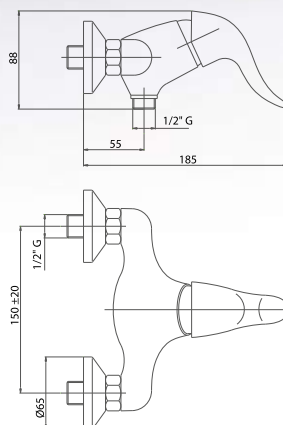

ESDALD200500

Miscelatore monocomando esterno doccia con flessibile cm 150, supporto e doccia

Single-lever external shower mixer with shower kit

Pz. 8
cm 34x37x50

ART. CRTCDS737350000

Finiture / Finishing €