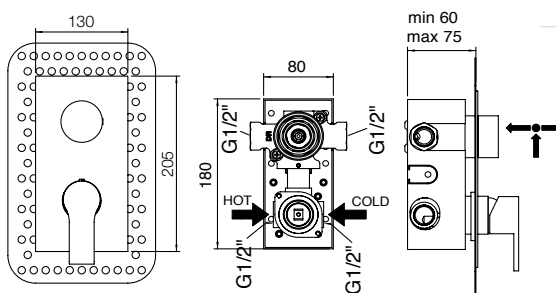

CRM	248,00
L03	253,00
L04	253,00
L05	253,00

INDJOY230400

Miscelatore monocomando
incasso doccia con deviatore
3 vie manuale

*Built-in single-lever shower
mixer with diverter 3 ways manual*

Pz. 5
cm 34x37x50

ART. CRTSDS73735K