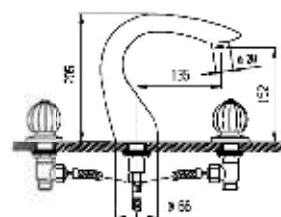

CRM	500,00
VOT	610,00
VOP	620,00
ORO	722,00
OSA	742,00

VSCBOM102300

Gruppo vasca esterno con kit doccia
External bath mixer with shower kit

Pz. 4
cm 34x37x50

ART.VT082075DXRC