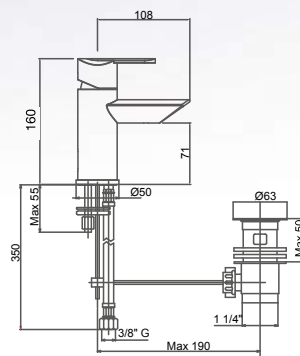

CRM 352,10

BIDDRM200300

Miscelatore monocomando bidet con scarico - 1" 1/4"

Single-lever bidet mixer with 1" 1/4" pop-up waste

Pz. 8
cm 34x37x50

ART. CRTCSAX2800

Finiture / Finishing €

CRM 260,00