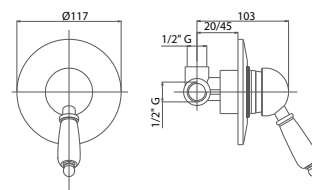

CRM	75,00
CRO	88,00
VOT	100,00
VRA	120,00
ORO	150,00