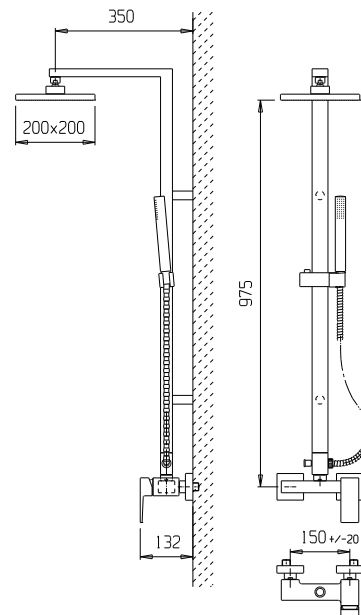

CRM	615,00
BIO	882,00
NOP	882,00
FOS	1175,00
CNE	1213,00
CNS	1321,00
OIS	1478,00

Il prezzo del rubinetto è senza leva
The price of the mixer is without lever

Articolo necessario per completare il rubinetto - *Item necessary to complete the mixer*

064 € 27,20	101 102 € 30,00	114 € 39,45	115 116 € 42,20	103 104 € 47,00
105 106 107 108 109 € 77,30	117 118 119 € 46,00