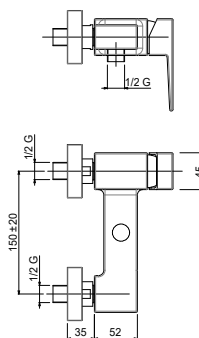

ESDJMO2005

Miscelatore monocomando esterno doccia con flessibile cm 150, supporto e doccia

Single-lever external shower mixer with flexible cm 150 and shower support

Pz. 5
cm 34x37x50

ART. CRTCD573235S#000