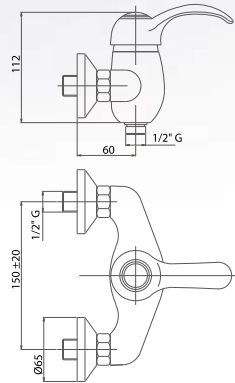

ESDCLS200500

Miscelatore monocomando esterno doccia con flessibile cm 150, supporto e doccia

Single-lever external shower mixer with shower kit

Pz. 5
cm 34x37x50

ART. CRTCDS73740K

Finiture / Finishing €

CRM	141,00
CRO	165,00
NKS	210,00
VOT	220,00
VRA	230,00
ORO	310,00

ESDCLS2005SK

Miscelatore monocomando esterno senza kit doccia

Single-lever external shower mixer without shower kit

Pz. 16
cm 34x37x50

ART. CRTCDS73740K