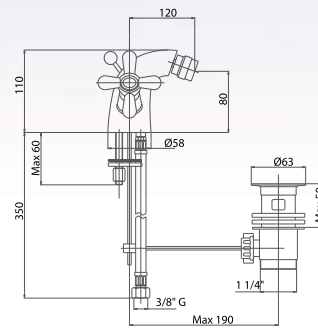

BIDOLF103500

Gruppo bidet monoforo con scarico - 1" 1/4"

Single hole bidet mixer with automatic pop-up waste - 1" 1/4"

Pz. 5
cm 34x37x50

AER.MAS705024

ART. VT082075DX00000

Finiture / Finishing

€