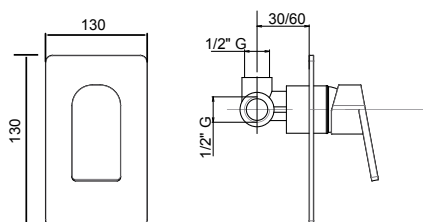

CRM	115,00
FOS	195,00
CNE	200,00
CNS	220,00
OIS	248,00