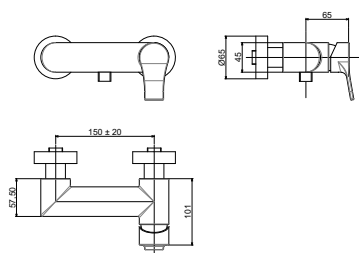

CRM	200,00
BIO	244,00
NOP	244,00
FOS	326,00
CNE	335,00
CNS	370,00
ORO	380,00
OSA	400,00
OIS	410,00