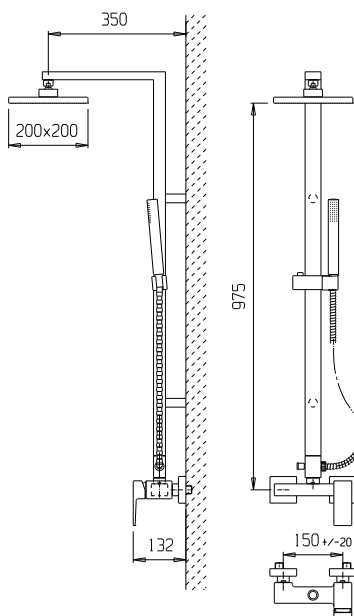

CRM	925,00
BIO	1157,00
NOP	1157,00
FOS	1545,00
CNE	1590,00
CNS	1748,00

Il prezzo del rubinetto è senza leva
The price of the mixer is without lever

Articolo necessario per completare il rubinetto - *Item necessary to complete the mixer*

067 € 37,25	121 122 € 41,25	134 € 54,00	135 136 € 58,00	123 124 € 56,25
125 126 127 128 129 € 87,25	137 138 139 € 62,00