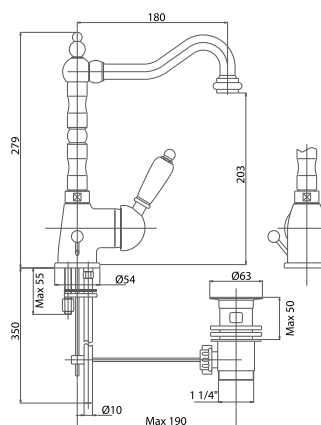

CRM 216,00

VOT 270,00

ORO 355,00

BIDVNT105600

Miscelatore monocomando
bidet con scarico - 1" 1/4"

*Single-lever bidet mixer with -
1" 1/4" pop-up waste*

Pz. 8
cm 34x37x50

AER.FEM706000000

ART. CRTCD573740K