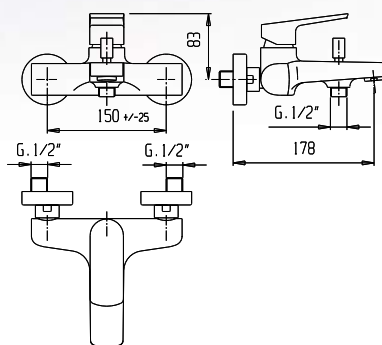

VSCFLY2004SK

Miscelatore monocomando vasca esterno senza kit doccia

Single-lever external bath mixer without shower kit

Pz. 5
cm 34x37x50

ART. CRTCD573235S#000

Finiture / Finishing €

CRM	170,00
FOS	310,00
CNE	320,00
CNS	330,00
OIS	385,00

ESDFLY200500

Miscelatore monocomando esterno doccia con flessibile cn 150, supporto e doccia

Single-lever external shower mixer v shower kit

Pz. 5
cm 34x37x50

ART. CRTCD573235S#000