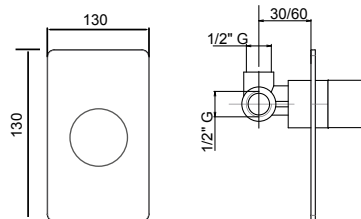

CRM	100,00
BIO	132,00
NOP	132,00
FOS	170,00
CNE	182,00
CNS	191,00
OIS	208,00

Il prezzo del rubinetto è senza leva
The price of the mixer is without lever

INDFMO2010_ _ _

Miscelatore monocomando incasso doccia con deviatore 2 vie automatico

Built-in single-lever shower mixer with automatic diverter 2 ways

Pz. 16 cm
34x37x50

ART. CRTSDS73735K