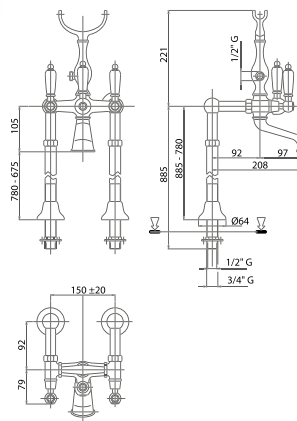

VSCDMS1051

Gruppo vasca esterno con piantane a pavimento

External bath mixer with floor connection pipes

Pz. 1

ART. VT082475SX00000
ART. VT082475DX00000

Finiture / Finishing €

CRM	1021,00
VOT	1200,00
VRA	1220,00
ORO	1380,00

PADDMS7660

coppia
couple

Coppia Rubinetti incasso d'arresto

Built-in straight control stop cock.

Pz. 16
cm 34x37x50

ART. VT082475DX00000