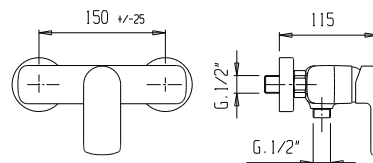

CRM	92,40
L03	97,40
L04	97,40
L05	97,40

INDJOY200700

Miscelatore monocomando incasso doccia

Built-in single-lever shower mixer

Pz. 25
cm 34x37x50

ART. CRTSDS73735K