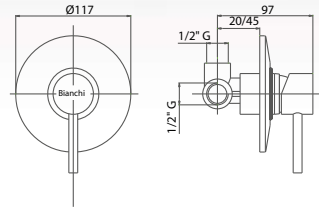

INDBRL200700

Miscelatore monocomando incasso doccia

Built-in single-lever shower mixer

Pz. 25 cm
34x37x50

ART. CRTSDS73735K

Finiture / Finishing €

| | |
|-----|--------|
| CRM | 80,00 |
| BLC | 95,00 |
| NLC | 95,00 |
| VOT | 100,00 |
| CNE | 140,00 |
| ORO | 152,00 |
| OSA | 162,00 |