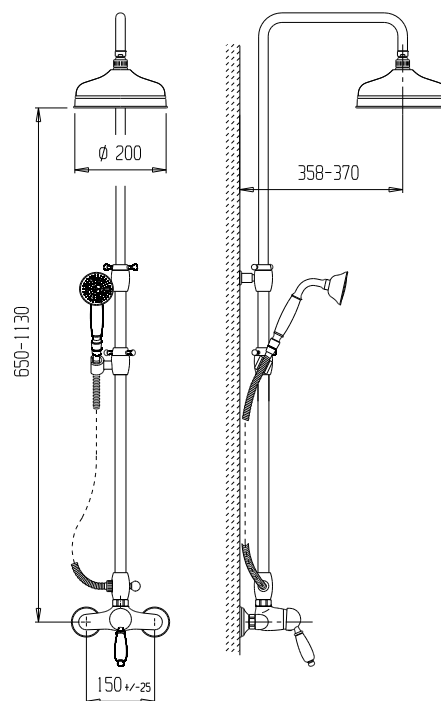

ESDEUR202500

Miscelatore monocomando esterno doccia con colonna e soffione ø 200

Single-lever external shower mixer with column and shower head ø 200

Pz. 2
cm 34x37x50

ART. CRTCD573735K

Finiture / Finishing €

CRM	865,00
FOS	1195,00
CNE	1225,00
CNS	1245,00
VOT	1055,00
VOP	1065,00
VRA	1075,00
ORO	1245,00
OSA	1295,00