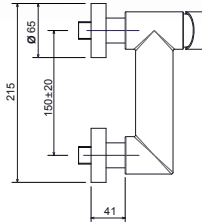

ESDCTY2005SK

Miscelatore monocomando esterno doccia senza kit doccia

Single-lever external shower mixer without shower kit

Pz. 5
cm 34x37x50

ART. CRTCDS730600

Finiture / Finishing €

CRM	200,00
FOS	326,00
CNE	335,00
CNS	370,00

INDCTY200700

Miscelatore monocomando incasso doccia

Built-in single-lever shower mixer

Pz. 16
cm 34x37x50

ART. CRTSDS73735K