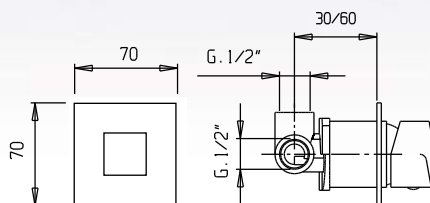

€ 62,00

INDJMO2019

Miscelatore incasso doccia 1 via con piastra da 70x70 mm

Built-in single-lever shower mixer - plate 70x70mm 1 way

Pz. 25
cm 34x37x50

ART. CRTSDS73735K#

Finiture / Finishing €

| | |
|-----|--------|
| CRM | 101,00 |
| BIO | 133,00 |
| NOP | 133,00 |
| FOS | 171,00 |
| CNE | 183,00 |
| CNS | 192,00 |