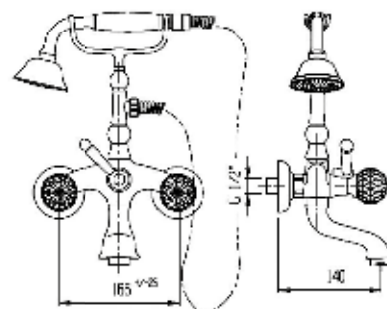

CRM	615,00
VOT	768,00
VOP	778,00
ORO	819,00
OSA	829,00