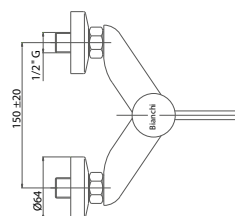

ESDMIN200500

Miscelatore monocomando esterno doccia con flessibile cm 150, supporto e doccia

Single-lever external shower mixer with flexible cm 150 and shower support

Pz. 8
cm 34x37x50

ART. CRTCDS7335K

| | |
|-----|--------|
| CRM | 175,00 |
| BIO | 220,00 |
| NOP | 220,00 |
| NKS | 220,00 |
| FOS | 290,00 |
| CNE | 301,00 |
| CNS | 330,00 |
| ORO | 335,00 |
| OSA | 350,00 |
| OIS | 370,00 |