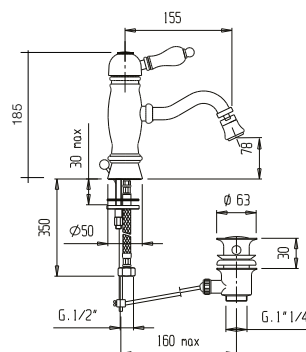

CRM	325,00
FOS	465,00
CNE	475,00
CNS	485,00
VOT	385,00
VOP	395,00
VRA	405,00
ORO	495,00
OSA	505,00

LVBEUS1055

Monocomando lavabo con scarico
1" 1/4"

Single-lever basin mixer with -
1" 1/4" pop-up waste

Pz. 5
cm 34x37x50

ART. CRTSD573735K