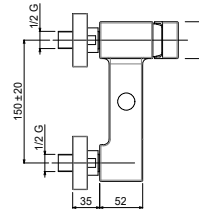

ESDJUM200500

Miscelatore monocomando esterno doccia con flessibile cm 150, supporto e doccia

Single-lever external shower mixer with flexible cm 150 and shower support

Pz. 5
cm 34x37x50

ART. CRTCD573235S#000