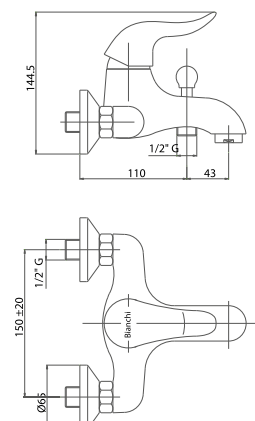

CRM	141,00
CRO	152,00
VOT	190,00
VRA	200,00