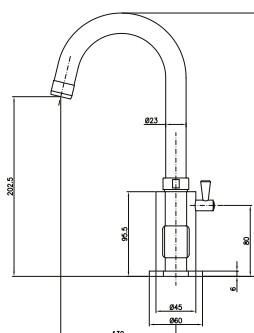

LVBSEN709100

CRM 596,00

MISCELATORE ad infrarossi per LAVABO
funzione CORRENTE

*Infrared controlled wash basin mixer for 220V
power*