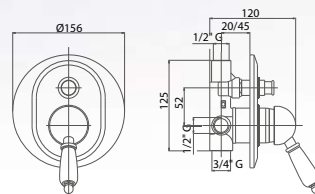

INDLIB201000

Monocomando incasso doccia con deviatore automatico

Built-in single-lever shower mixer with automatic diverter

Pz. 16
cm 34x37x50

ART. CRTSDS73735K

Finiture / Finishing €

CRM	154,00
VOT	185,00
VOP	195,00
VRA	205,00
ORO	280,00
OSA	290,00
BLC	176,00
NLC	176,00

INDLIB230300

Miscelatore monocomando incasso doccia con deviatore 2 vie manuale

Built-in single-lever shower mixer with manual diverter 2 ways

Pz. 5
cm 34x37x50

ART. CRTSDS73735K