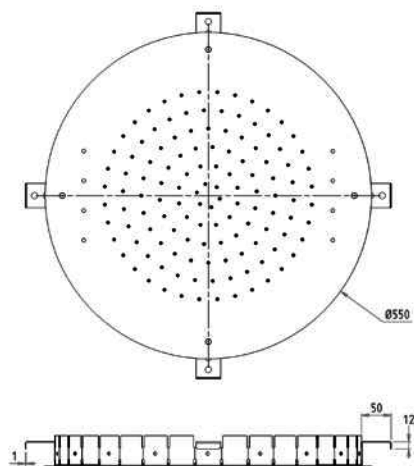

Color

1 WAY

NOTE INSTALLAZIONE: Prevedere per l'utilizzo
1 rubinetto per comandare correttamente il soffione a pioggia
INSTALLATION NOTES: Provide the use of a faucet
to correctly command the rain shower