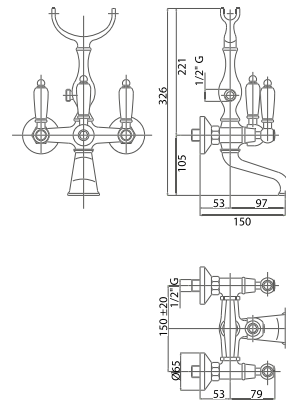

BIDDMS1037

Bidet monoforo con bocca girevole e scarico - 1" 1/4"

Single hole bidet mixer with swivel spout, automatic pop-up waste - 1" 1/4"

Pz. 8
cm 34x37x50

AER. FEM706000000

ART. VT082475SX00000
ART. VT082475DX00000

Finiture / Finishing €

CRM	397,00
VOT	440,00
VRA	450,00
ORO	528,00

VSCDMS1050

Batteria da bordo vasca 4 fori con doccia

Bath mixer 4 hole with shower

Pz. 4
cm 34x37x50

AER. MAS705028000

ART. VT082475SX00000
ART. VT082475DX00000

CRM	650,00
VOT	744,00
VRA	754,00
ORO	904,00

VSCDMS1023

Gruppo vasca esterno con doccia Elegant e flessibile ottone doppia graffatura cm 150

External bath mixer with shower kit

Pz. 4
cm 34x37x50

ART. VT082475SX00000
ART. VT082475DX00000

CRM	636,00
VOT	694,00
VRA	704,00
ORO	881,00

ESDDMS1005

Gruppo esterno doccia con doccia Elegant e flessibile ottone doppia graffatura cm 150

External shower with shower kit

Pz. 8
cm 34x37x50

ART. VT082475SX00000
ART. VT082475DX00000

CRM	401,00
VOT	463,00
VRA	473,00
ORO	559,00