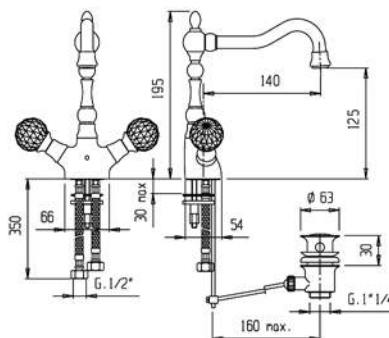

CRM	479,00
VOT	590,00
VOP	600,00
ORO	619,00
OSA	629,00

LVBBOS1032

Batteria lavabo, scarico - 1" 1/4",

3 holes wash basin mixer with automatic pop-up waste - 1" 1/4"

Pz. 5
cm 34x37x50

ART. VT082075DXRC