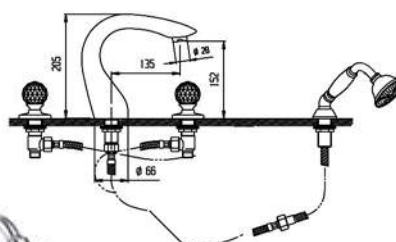

CRM	738,00
VOT	885,00
VOP	895,00
ORO	919,00
OSA	929,00

LVBBOS1070

Batteria da bordo vasca 5 fori con doccia
Deck bath mixer 5 holes with shower

Pz. 4
cm 34x37x50

ART. VT082075DXRC