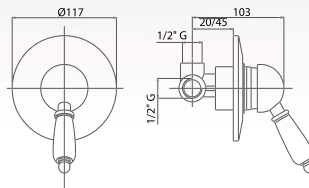

INDVNS2007

Miscelatore monocomando incasso doccia

Built-in single-lever shower mixer

Pz. 25
cm 32x34x44

ART. CRTSDS73740K

Finiture / Finishing €

CRM	169,00
CRO	177,00
VOT	188,00
VRA	198,00
ORO	234,00

INDVNS2010

Miscelatore monocomando incasso doccia con deviatore

Built-in single-lever shower mixer with diverter

Pz. 16
cm 34x37x50

ART. CRTSDS73740K