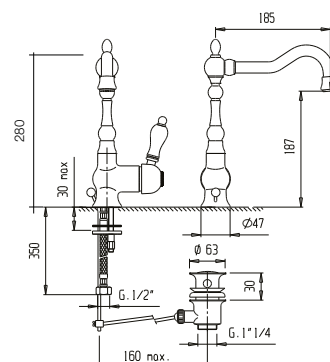

CRM	237,00
FOS	380,00
CNE	390,00
CNS	400,00
VOT	300,00
VOP	310,00
VRA	320,00
ORO	415,00
OSA	425,00