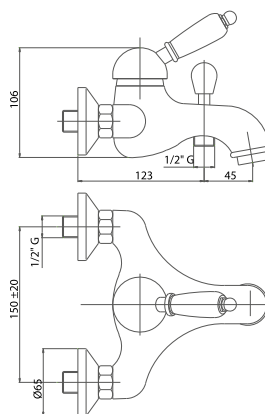

CRM	190,00
VOT	225,00
ORO	320,00

ESDVNT200500

Miscelatore monocomando esterno doccia con flessibile cm 150, supporto e doccia

External shower mixer with shower kit

Pz. 5
cm 34x37x50

ART. CRTCD573740K