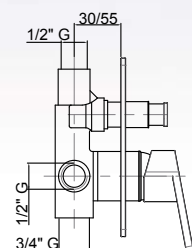

INDJUM201000

Miscelatore monocomando incasso doccia con deviatore 2 vie automatico

Built-in single-lever shower mixer with automatic diverter 2 ways

Pz. 16
cm 34x37x50

ART. CRTCD573235S#000

Finiture / Finishing €

CRM	170,00
L03	175,00
L04	175,00
L05	175,00
BIO	220,00
NOP	220,00
FOS	280,00
CNE	295,00
CNS	330,00

INDJUM230300

Miscelatore monocomando incasso doccia con deviatore 2 vie manuale

Built-in single-lever shower mixer with manual diverter 2 ways

Pz. 5
cm 34x37x50

ART. CRTCD573235S#000