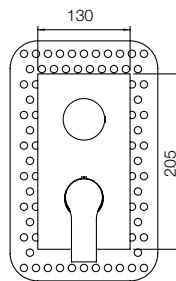

CRM	262,00
L03	267,00
L04	267,00
L05	267,00
BIO	328,00
NOP	328,00
FOS	423,00
CNE	430,00
CNS	473,00
OIS	525,00

INDFRE230400

Miscelatore monocomando incasso doccia con deviatore 3 vie manuale

Built-in single-lever shower mixer with manual diverter 3 ways

Pz. 5
cm 34x37x50

ART. CRTSDS73735K