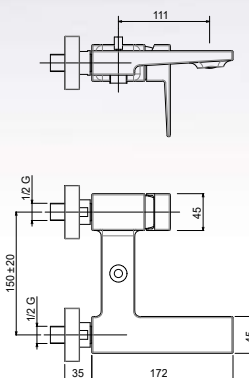

VSCJMO2004

Miscelatore monocomando vasca esterno con doccia flessibile cm 150 e supporto

Single-lever external bath mixer with shower kit

Pz. 5
cm 34x37x50

ART. CRTCD573235S#000

Finiture / Finishing €

| | |
|-----|--------|
| CRM | 275,00 |
| BIO | 335,00 |
| NOP | 335,00 |
| FOS | 440,00 |
| CNE | 468,00 |
| CNS | 493,00 |