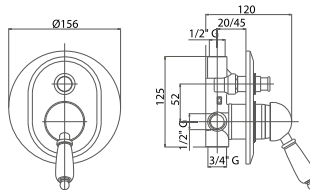

CRM	245,00
CRO	261,00
VOT	275,00
VRA	295,00
ORO	331,00

ESDRTS2025

Miscelatore monocomando esterno doccia con colonna e soffione ø 200

Built-in single-lever shower mixer with column shower head ø 200 and shower kit

Pz. 2
cm 34x37x50

ART. CRTSDS73735K