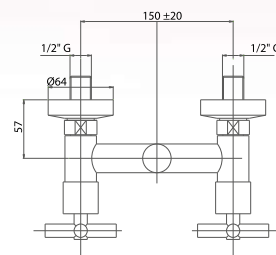

ESDAML1107SK

Gruppo doccia esterno senza kit doccia

External shower mixer without shower kit

Pz. 8
cm 34x37x50

ART. VT082075DX00000