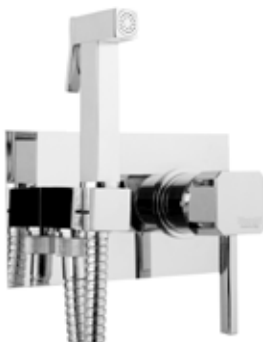

INDKKBK222000

Miscelatore incasso serie kubik con presa acqua, doccia shoutt-off cubo flessibile cm 120

Kubik built-in mixer with water intake handshower shoutt-off cubo, flexible 120 cm