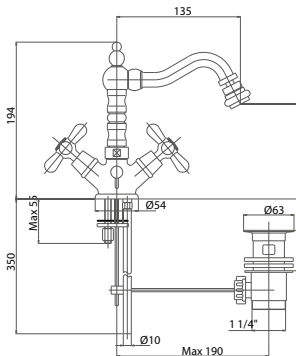

CRM	155,00
CRO	170,00
VOT	198,00
VRA	208,00
ORO	264,00

LVBOLF103400

Gruppo lavabo monoforo con scarico - 1" 1/4"

Single hole wash basin mixer with automatic pop-up waste - 1" 1/4"

Pz. 5
cm 34x37x50

AER.MAS705024

ART. VT082075DX00000