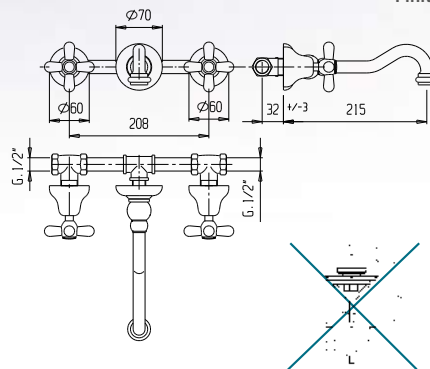

LVBOLE202300

Batteria lavabo a parete da incasso

3 holes wash basin mixer wall mounted

Pz. 4
cm 34x37x50

ART. VTO82475SX00000
ART. VTO82475DX00000

Finiture / Finishing €

CRM	205,00
BLC	252,00
NLC	252,00
CNE	295,00
VOT	270,00
ORO	325,00
OSA	345,00

ESDOLE104500

Gruppo doccia esterno con colonna e soffione ø 200

External shower set with column and shower head ø 200

Pz. 1

ART. VTO82075DX00000