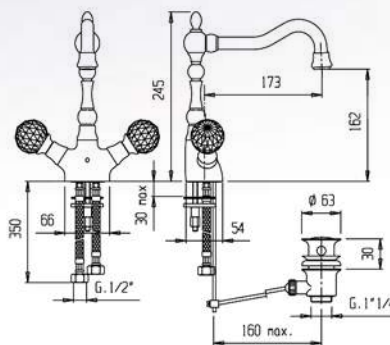

LVBBOM103600

Lavabo monoforo con scarico - 1" 1/4"

Single hole wash basin mixer with automatic pop-up waste - 1" 1/4"

Pz. 5
cm 34x37x50

ART.VT082075DXRC

Finiture / Finishing €

CRM	430,00
VOT	490,00
VOP	500,00
ORO	570,00
OSA	590,00

BIDBOM103700

Bidet monoforo con scarico 1" 1/4"

"Single hole bidet mixer with automatic pop-up waste 1" 1/4"

Pz. 5
cm 34x37x50

ART.VT082075DXRC