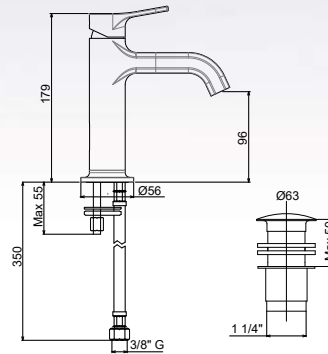

LVBFUS200200

Miscelatore monocomando
lavabo con piletta clic-clac

*Single-lever basin mixer
with clic-clac waste*

Pz. 8
cm 34x37x50

ART. CRTD25737A00#000

Finiture / Finishing €

CRM	230,00
BIO	290,00
NOP	290,00
FOS	385,00
CNE	396,00
CNS	430,00
ORO	438,00
OSA	450,00
OIS	460,00

BIDFUS200300

Miscelatore monocomando
bidet con piletta clic-clac

*Single-lever bidet mixer
with clic-clac waste*

Pz. 8
cm 34x37x50

ART. CRTD25737A00#000