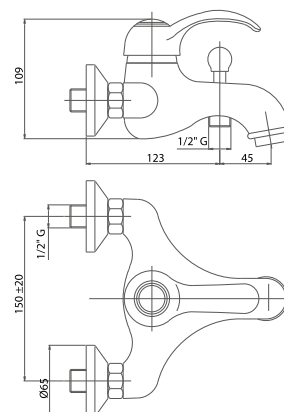

CRM	130,00
CRO	145,00
NKS	162,00
VOT	170,00
VRA	180,00
ORO	260,00