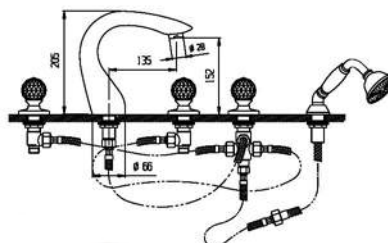

CRM	922,00
VOT	1003,00
VOP	1013,00
ORO	1250,00
OSA	1260,00

ESDBOS1005

Gruppo esterno doccia con kit doccia
External shower with shower kit

Pz. 5
cm 34x37x50

ART. VT082075DXRC