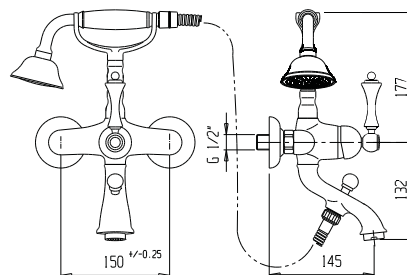

CRM	317,00
VOT	396,00
VOP	406,00
VRA	416,00
ORO	523,00
OSA	533,00
BLC	390,00
NLC	390,00

VSCLIB108300

Gruppo vasca esterno con doccia
e deviatore, flessibile e bocca
in stile girevole

External bath mixer with shower kit
and movable spout in style

Pz. 4
cm 34x37x50

ART. CRTCDSD73735K