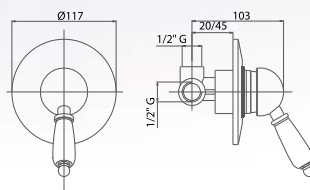

INDRTS2007

Monocomando incasso doccia

Built-in single-lever shower mixer

Pz. 25
cm 34x37x50

ART. CRTSDS73735K

Finiture / Finishing €

CRM	170,00
CRO	183,00
VOT	195,00
VRA	215,00
ORO	245,00

INDRTS2010

Monocomando incasso doccia con deviatore

Built-in single-lever shower mixer with diverter

Pz. 16
cm 34x37x50

ART. CRTSDS73735K