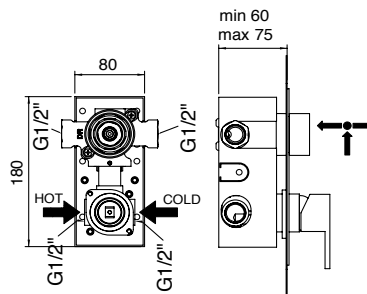

CRM	262,00
L03	267,00
L04	267,00
L05	267,00
BIO	328,00
NOP	328,00
FOS	423,00
CNE	430,00
CNS	473,00
OIS	525,00

INDFRE230400

Miscelatore monocomando incasso doccia con deviatore 3 vie manuale

Built-in single-lever shower mixer with manual diverter 3 ways

Pz. 5
cm 34x37x50

ART. CRTSDS73735K