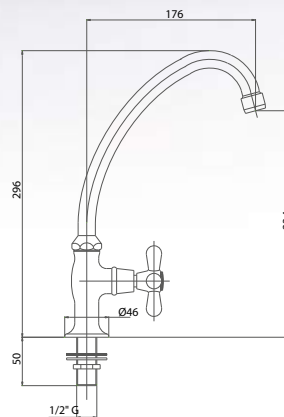

COLOLF768000

Rubinetto a colonna 1/2 con canna Jota ø 18-200 mm girevole

Column tap 1/2 with Jota movable spout ø18 200 mm

Pz. 12
cm 34x37x50

AER. FEM705022000

ART. VT082075DX00000

Finiture / Finishing €

CRM	50,00
CRO	55,00
VOT	75,00
VRA	85,00
ORO	85,00

CLCOLF769000

Rubinetto lavabo collo di cigno 1/2

Wall basin pillar tap 1/2

Pz. 16 coppie
cm 32x34x44

ART. VT082075DX00000

coppia
couple