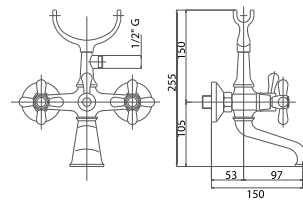

CRM	218,00
CRO	250,00
VOT	275,00
VRA	285,00
ORO	482,00

VSCOLF102400

Gruppo vasca esterno, flessibile ottone cm 150 supporto e doccia tulipano

External bath mixer with flexible hose cm 150, support and tulipano shower

Pz. 8
cm 34x37x50

AER.MAS705024

ART. VT082075DX00000