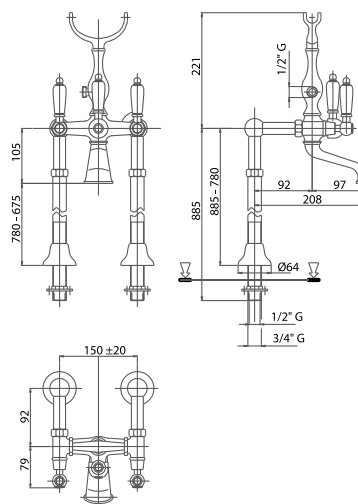

CRM	685,00
CRO	750,00
VOT	830,00
VRA	840,00
ORO	1037,00