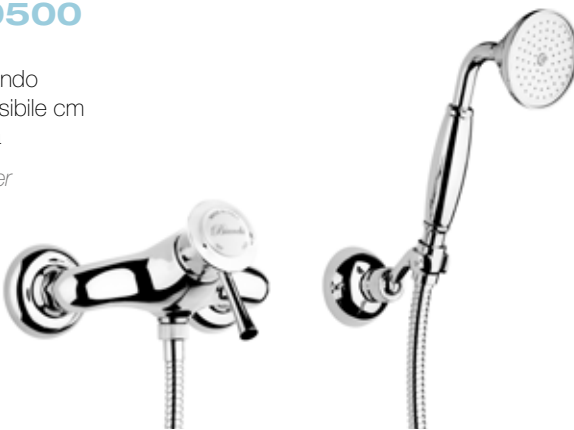

ESDBRL200500

Miscelatore monocomando esterno doccia con flessibile cm 150, supporto e doccia

Single-lever external shower mixer with shower kit

Pz. 5
cm 34x37x50

ART. CRTCD573735A

| | |
|-----|--------|
| CRM | 255,00 |
| BLC | 295,00 |
| NLC | 295,00 |
| VOT | 325,00 |
| CNE | 380,00 |
| ORO | 445,00 |
| OSA | 460,00 |