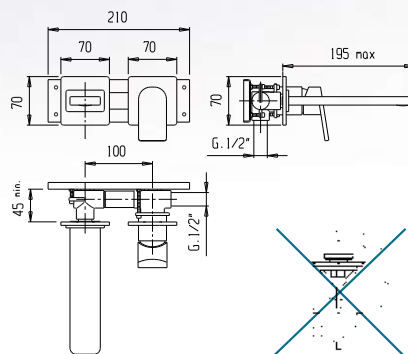

Pz. 8
cm 34x37x50

ART. CRTSDS73735K

Finiture / Finishing €

| | |
|-----|--------|
| CRM | 373,00 |
| FOS | 618,00 |
| CNE | 643,00 |
| CNS | 708,00 |

VSCCTY200400

Miscelatore monocomando vasca esterno con doccia flessibile cm 150 e supporto