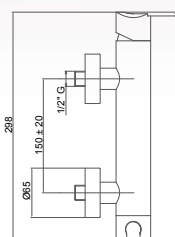

ESDDRM200500

Miscelatore monocomando esterno doccia con flessibile cm 150, supporto e doccia

Single-lever external shower mixer with flexible cm 150 and shower support

Pz. 5
cm 34x37x50

ART. CRTCD SAX2800