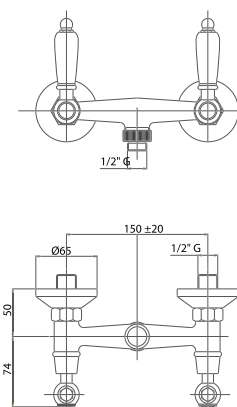

ESDDMS1005

Gruppo esterno doccia con doccia Elegant e flessibile ottone doppia graffatura cm 150

External shower with shower kit

Pz. 8
cm 34x37x50

ART. VT082475SX00000
ART. VT082475DX00000