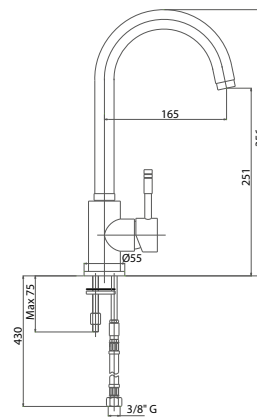

LVMMDY200800

Miscelatore monocomando
lavello monoforo con doccia
estraibile

*Single-lever one-hole sink mixer
With pull-out shower and
flexible*

Pz. 4
cm 34x37x50

ART. CRTSDS73735K000

Finiture / Finishing €

CRM 251,00
FOS 420,00

LVMJOY200100

Miscelatore monocomando
lavello monoforo con bocca girevole

*Single-lever one-hole sink mixer
with swivel spout*

CRM 115,00
L03 120,00
L04 120,00
L05 120,00

LVMMDY200000

Miscelatore monocomando
lavello monoforo con bocca
girevole

*Single-lever one-hole sink mixer
with swivel spout*

Pz. 4
cm 34x37x50

AER. MAS705A24000

ART. CRTSDS73735K000

CRM 130,00
FOS 220,00

LVMFLY200100

Miscelatore monocomando
lavello con bocca girevole

*Single-lever sink mixer with
movable spout*

Pz. 8
cm 34x37x50

ART. CRTD25737B00

CRM 140,00