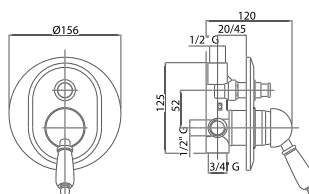

CRM	245,00
CRO	253,00
VOT	277,00
VRA	287,00
ORO	331,00

VSCVNS2009

Batteria da bordo vasca miscelatore con doccia

Deck bath mixer 3 holes and shower

Pz. 4
cm 34x37x50

AER.MAS705028000

ART. CRTSDS73740K