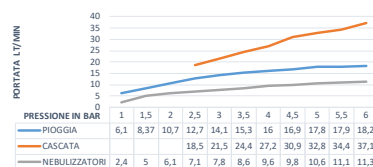

SOFCRT931000

Soffione MOON in acciaio inox da soffitto esterno 770x470, con carter di colore bianco opaco e soffione interno con varie finiture con 3 funzioni - pioggia, doppia cascata, nebulizzatori cromoterapia 9 colori LED rgb, completo di pulsantiera via cavo
External Ceiling Stainless Steel MOON shower head 770x470 with 3 functions: rain, double waterfall and nebulizers, chromotherapy 9 colors LED rgb complete of Control Panel and with white matt subdued light

Color

3WAYS

NOTE INSTALLAZIONE: Prevedere per l'utilizzo 3 rubinetti per comandare correttamente il soffione a pioggia, i nebulizzatori e il getto a cascata.
INSTALLATION NOTES: Provide the use 3 faucets to correctly command the rain shower, the waterfall jet and the nebulizer