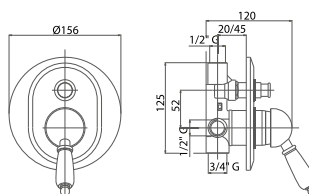

CRM	180,00
VOT	230,00
ORO	275,00

INDVNT230300

Miscelatore monocomando
incasso doccia con deviatore
2 vie manuale

*Built-in single-lever shower
mixer with manual diverter 2 ways*

Pz. 5
cm 34x37x50

ART. CRTSDS73735K