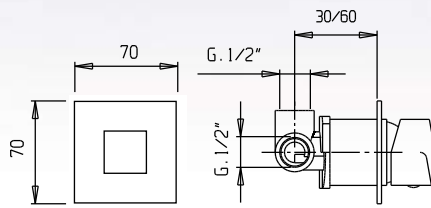

INDFMO2019

Miscelatore incasso doccia 1 via con piastra da 70x70 mm

Built-in single-lever shower mixer - plate 70x70mm 1 way

Pz. 25
cm 34x37x50

ART. CRTSDS73735K#

Finiture / Finishing €

| | |
|-----|--------|
| CRM | 101,00 |
| BIO | 133,00 |
| NOP | 133,00 |
| FOS | 171,00 |
| CNE | 183,00 |
| CNS | 192,00 |
| OIS | 209,00 |