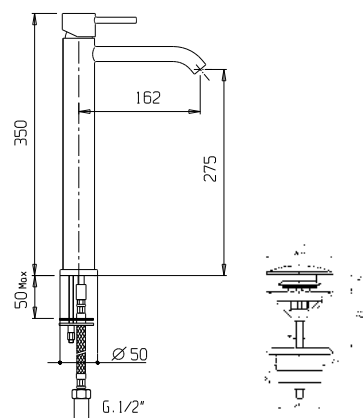

CRM	196,00
BIO	245,00
NOP	245,00
NKS	245,00
FOS	327,00
CNE	337,00
CNS	370,00
ORO	372,00
OSA	392,00
OIS	412,00

VSCMIN200400

Miscelatore monocomando vasca
esterno con doccia flessibile cm
150 e supporto

Single-lever external bath mixer with
flexible cm 150 and showersupport

Pz. 8
cm 34x37x50

AER. MAS705028CRM

ART. CRTCD5737350000