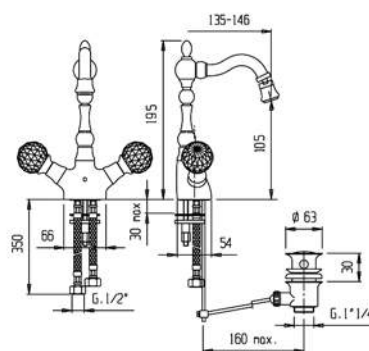

CRM	430,00
VOT	490,00
VOP	500,00
ORO	570,00
OSA	590,00

LVBBOM103900

Lavabo monoforo con scarico - 1" 1/4" a canna corta

Single hole bidet mixer with automatic pop-up waste 1" 1/4"

Pz. 5
cm 34x37x50

ART.VT082075DXRC