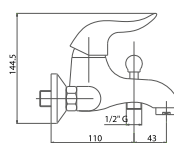

CRM	260,00
CRO	295,00
VOT	310,00
VRA	330,00
ORO	385,00

ESDRTS2005

Monocomando esterno doccia con kit doccia

Single-lever external shower mixer with shower kit

Pz. 5
cm 34x37x50

ART. CRTCDS73735K