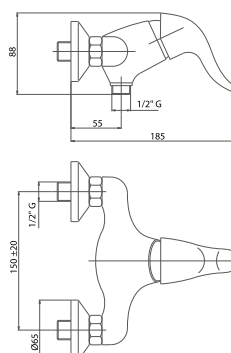

CRM	252,00
FOS	350,00
CNE	360,00
CNS	370,00
VOT	295,00
VOP	305,00
VRA	315,00
ORO	375,00
OSA	385,00

INDEUS2007

Monocomando incasso doccia

Built-in single-lever shower mixer

Pz. 25
cm 34x37x50

ART. CRTSD573735K