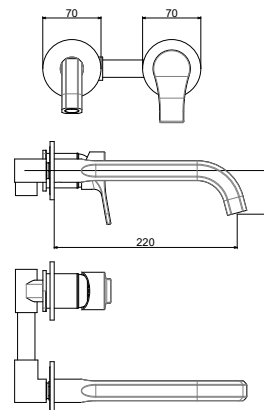

LVBFUS202300

Miscelatore monocomando
lavabo da incasso

*Built-in single-lever
basin mixer*

Pz. 8
cm 34x37x50

ART. CRTSDS73735K0#000