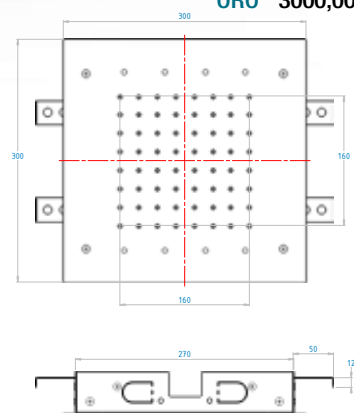

Color

NOTE INSTALLAZIONE: Prevedere per l'utilizzo 1 rubinetto per comandare correttamente il soffione a pioggia
INSTALLATION NOTES: Provide the use of a faucet to correctly command the rain shower

Finiture / Finishing €

CRM	1702,20
SAT	1800,00
NOP	2500,00
ORO	3000,00