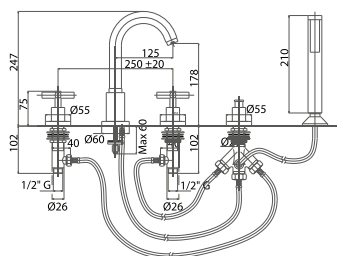

VSCAML110800

Batteria da bordo vasca 5 fori con doccia

5 holes set deck bath mixer with shower

Pz. 4
cm 34x37x50

AER.MAS705024CRM

ART. VT082075DX00000