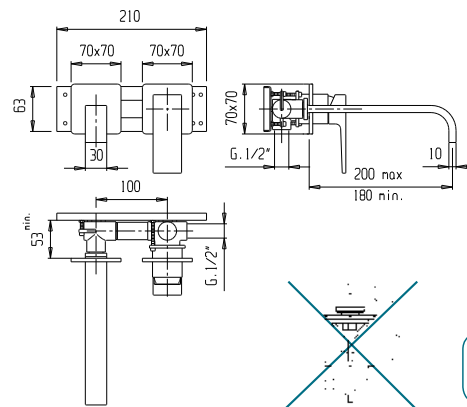

LVBJUM302300

Miscelatore incasso lavabo a parete senza scarico

Built in wash basin mixer without pop-up waste

Pz. 8
cm 34x37x50

ART. CRTSDS73735K#

CRM	345,00
L03	350,00
L04	350,00
L05	350,00
BIO	430,00
NOP	430,00
FOS	585,00
CNE	646,00
CNS	717,00

Scarico non incluso
Pop-up not included

INDJUM201900

Miscelatore incasso doccia 1 via con piastra da 70x70 mm

Built-in single-lever shower mixer - plate 70x70mm 1 way

Pz. 25
cm 32x34x44

ART. CRTSDS73735K#