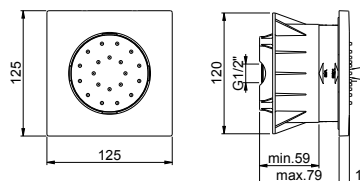

SOFBOY803000

Soffione laterale
ad incasso quadro
Square body Jet

CRM	116,00
BIO	147,00
NOP	147,00
FOS	154,00
CNE	159,00
CNS	164,00