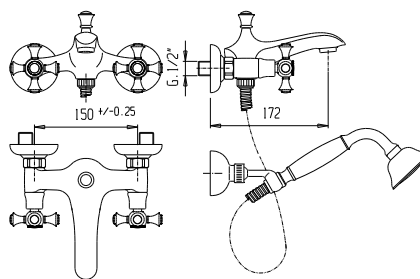

CRM	280,00
VOT	348,00
BLC	322,00
NLC	322,00
ORO	460,00

VSCLDY1024SK

Gruppo vasca esterno senza kit doccia

External bath mixer without shower kit

Pz. 5
cm 34x37x50

ART. VT092075DX00