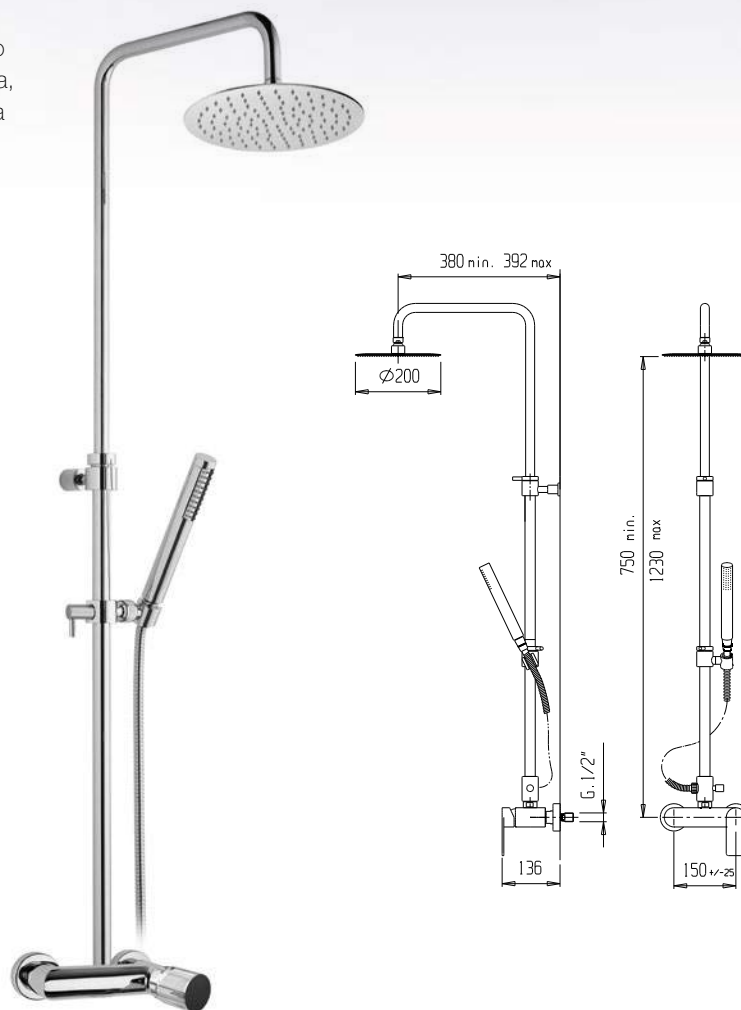

ESDFUM202500

Miscelatore monocomando esterno doccia, completo di colonna doccia, soffione inox Ø200 mm e kit doccia

External single lever shower mixer with shower column, inox shower head ø200 mm and shower kit