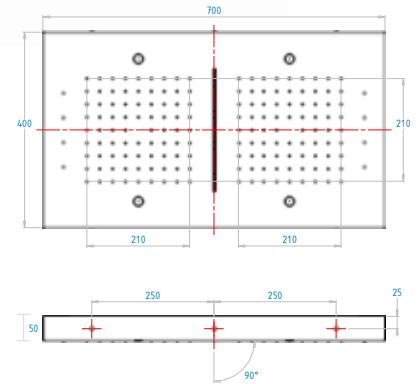

SOFCRT971000

Soffione in acciaio inox ad incasso a controsoffitto 380x700, con 3 funzioni - pioggia, cascata, nebulizzatori cromoterapia 9 colori LED rgb, completo di pulsantiera via cavo
Ceiling Stainless Steel shower head 380x700 with 3 functions: rain, waterfall and nebulizers, chromotherapy 9 colors LED rgb complete of Control Panel

Finiture / Finishing €

CRM	4200,00
SAT	4300,00
NOP	5100,00

Color

3WAYS

NOTE INSTALLAZIONE: Prevedere per l'utilizzo 3 rubinetti per comandare correttamente il soffione a pioggia, i nebulizzatori e il getto a cascata.
INSTALLATION NOTES: Provide the use 3 faucets to correctly command the rain shower, the waterfall jet and the nebulizer

SOFCRT981000

Soffione in acciaio inox ad incasso a controsoffitto 500x500, con 3 funzioni - pioggia, cascata, nebulizzatori cromoterapia 9 colori LED rgb, completo di pulsantiera via cavo
Ceiling Stainless Steel shower head 500x500 with 3 functions: rain, waterfall and nebulizers chromotherapy 9 colors LED rgb complete of Control Panel

CRM	3750,00
SAT	3850,00
NOP	4500,00

Color

3WAYS

NOTE INSTALLAZIONE: Prevedere per l'utilizzo 3 rubinetti per comandare correttamente il soffione a pioggia, i nebulizzatori e il getto a cascata.
INSTALLATION NOTES: Provide the use 3 faucets to correctly command the rain shower, the waterfall jet and the nebulizer

SOFCRT811000

Soffione in acciaio inox ad incasso 500x500, con funzione pioggia, cromoterapia led rgb 9 colori, completo di pulsantiera via cavo
Concealed Stainless Steel shower head 500x500 with 1 function: rain, chromotherapy 9 colors LED rgb complete of Control Panel

CRM	2500,00
SAT	2600,00
NOP	3000,00
ORO	3500,00

Color

1WAY