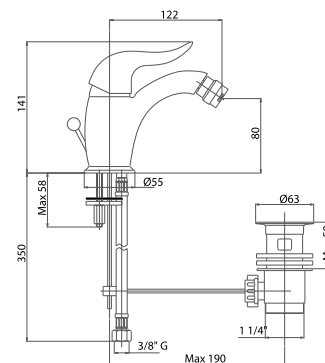

BIDALD200300

Miscelatore monocomando
bidet con scarico - 1" 1/4"

*Single-lever bidet mixer with
1" 1/4" pop-up waste*

Pz. 8
cm 34x37x50

AER. MAS705024000

ART. CRTCD573735K

| | |
|-----|--------|
| CRM | 116,50 |
| CRO | 128,60 |
| VOT | 146,00 |
| VRA | 156,00 |