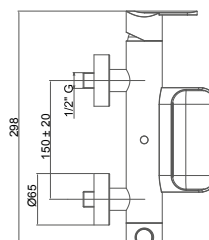

CRM 677,00

ESDHEV200500

Miscelatore monocomando esterno doccia con flessibile cm 150, supporto e doccia

Single-lever external shower mixer with flexible cm 150 and shower support

Pz. 5
cm 34x37x50

ART. CRTSDS73735K