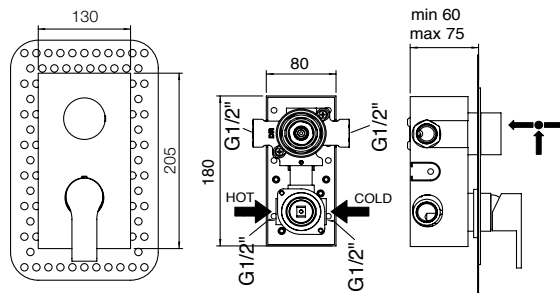

INDFUS230300

Miscelatore monocomando
incasso doccia con deviatore
2 vie manuale

*Built-in single-lever shower
mixer with manual diverter 2 ways*

Pz. 5
cm 34x37x50

ART. CRTSDS73735K#000

| | |
|-----|--------|
| CRM | 262,00 |
| BIO | 328,00 |
| NOP | 328,00 |
| FOS | 423,00 |
| CNE | 430,00 |
| CNS | 473,00 |
| ORO | 490,00 |
| OSA | 500,00 |
| OIS | 525,00 |