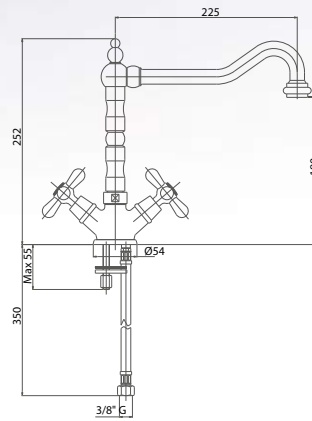

LVMOLE75700

Gruppo lavello monoforo con bocca girevole

Single hole wash sink mixer with swivel spout

Pz. 5
cm 34x37x50

ART. VT082075DX0H

Finiture / Finishing €

CRM	170,00
VOT	230,00
VRA	240,00

LVPFRS103800

Gruppo lavello a parete bocca girevole

Wall sink mixer with swivel spout

Pz. 8
cm 34x37x50

AER. FEM706000000

ART. VT082475SX00000
ART. VT082475DX00000