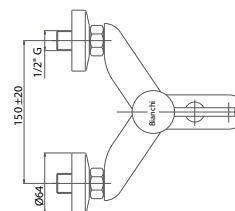

VSCMIN2004SK

Miscelatore monocomando vasca esterno senza kit doccia

Single-lever external bath mixer without shower kit

Pz. 8
cm 34x37x50

AER. MAS705028CRM

ART. CRTCDS7335K