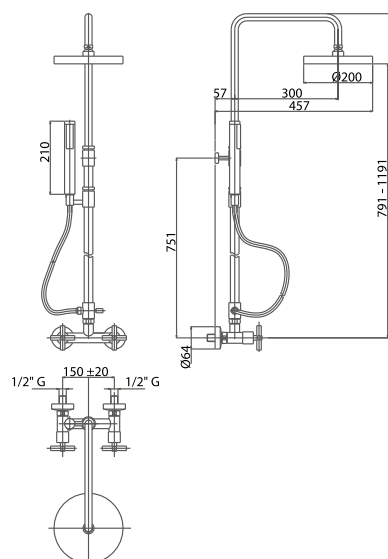

ESDAML110600

Gruppo doccia esterno con colonna e soffione ø 200 inox

External shower set with column shower head ø 200 inox and shower kit

Pz. 1

ART. VT082075DX00000