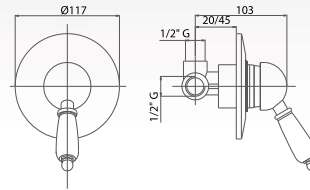

INDELT200700

Miscelatore monocomando
incasso doccia

*Built-in single-lever shower
mixer*

Pz. 25
cm 32X34X44

ART. CRTSDS73740K

Finiture / Finishing €

| | |
|-----|--------|
| CRM | 74,00 |
| CRO | 82,00 |
| VOT | 93,00 |
| VRA | 96,00 |
| ORO | 139,00 |