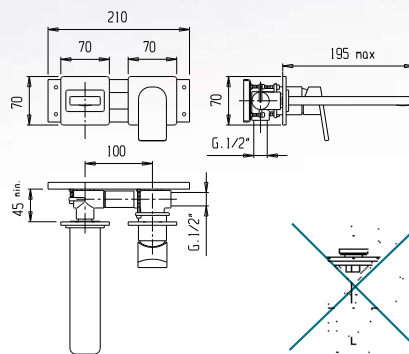

LVBFRE202300

Miscelatore incasso lavabo a parete senza scarico

Build in wash basin mixer without pop-up waste

Pz. 8
cm 34x37x50

ART. CRTSDS73735K#

Finiture / Finishing €

CRM	381,00
L03	387,00
L04	387,00
L05	387,00
FOS	633,00
CNE	652,00
CNS	715,00
OIS	788,00

LVBFRE302300

Miscelatore incasso lavabo a parete senza scarico

Build in wash basin mixer without pop-up waste

Pz. 8
cm 34x37x50

ART. CRTSDS73735K#