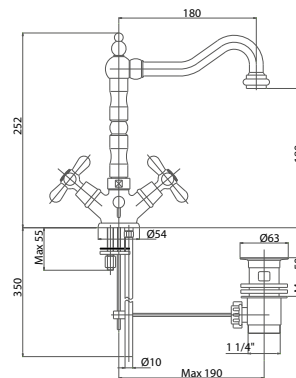

LVBOLF104000

Gruppo lavabo monoforo con bocca girevole e scarico - 1" 1/4"

Single hole wash basin mixer with swivel spout, automatic pop-up waste - 1" 1/4"

Pz. 8
cm 34x37x50

AER. FEM706000000

ART. VT082075DX00000