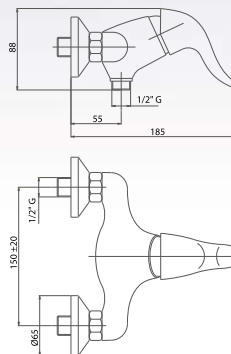

ESDEUR200500

Monocomando esterno doccia con kit doccia

Single-lever external shower mixer with shower kit

Pz. 5
cm 34x37x50

ART. CRTCD573735K

Finiture / Finishing €

CRM	242,00
FOS	385,00
CNE	440,00
CNS	450,00
VOT	300,00
VOP	310,00
VRA	320,00
ORO	430,00
OSA	440,00

ESDEUR2005SK

Monocomando esterno doccia senza kit doccia

Single-lever external shower mixer without shower kit

Pz. 5
cm 34x37x50

ART. CRTCD573735K