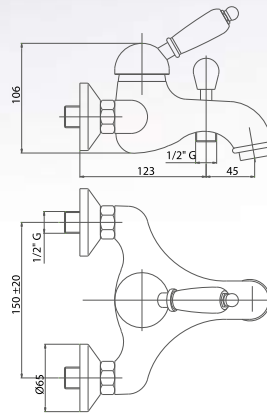

VSCOLT200400

Miscelatore monocomando vasca esterno con doccia flessibile cm 150 e supporto.

Single-lever external bath mixer with shower kit

Pz. 5
cm 34x37x50

AER.MAS705028000

ART. CRTCDS73740K

Finiture / Finishing €

CRM	225,00
CRO	260,00
VOT	290,00
VRA	300,00
ORO	400,00

VSCOLT2004SK

Miscelatore monocomando vasca esterno senza kit doccia

Single-lever external bath mixer without shower kit

Pz. 8
cm 34x37x50

AER.MAS705028000

ART. CRTCDS73740K