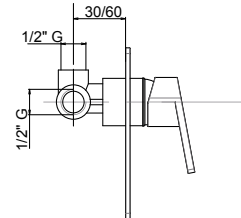

INDCTY200700

Miscelatore monocomando incasso doccia

Built-in single-lever shower mixer

Pz. 16
cm 34x37x50

ART. CRTSDS73735K

| | |
|-----|--------|
| CRM | 115,00 |
| FOS | 195,00 |
| CNE | 209,00 |
| CNS | 220,00 |