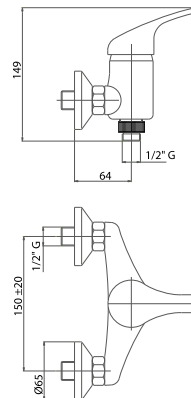

Pz. 10
cm 34x37x50

ART. CRTCD573740K

CRM 78,00

ESDSTR2005SK

Miscelatore monocomando
esterno senza kit doccia

Single-lever external shower
mixer without shower kit

Pz. 16
cm 34x37x50

ART. CRTCD573740K