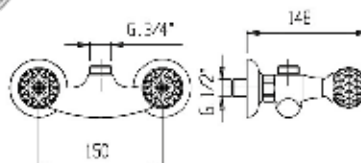

ART. VT082075DX0000

| | |
|-----|--------|
| CRM | 508,00 |
| VOT | 673,00 |
| ORO | 852,00 |

ESDPES1006

Esterno doccia con kit doccia

External shower with shower kit

Pz. 5
cm 34x37x50

ART. VT082075DX0000

| | |
|-----|--------|
| CRM | 485,00 |
| VOT | 572,00 |
| ORO | 720,00 |