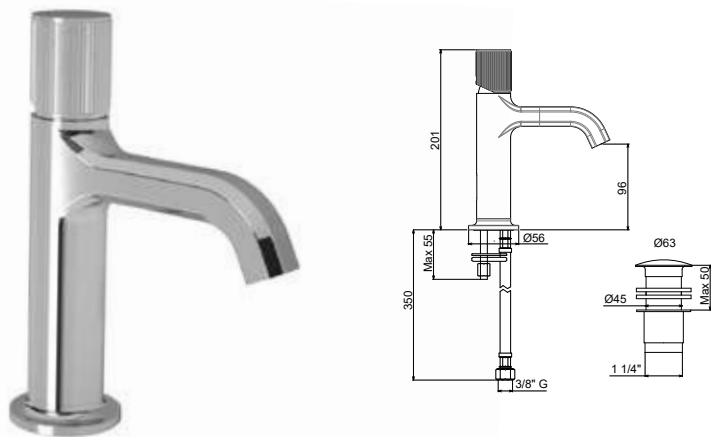

CRM	250,00
BIO	310,00
NOP	310,00
FOS	405,00
CNE	416,00
CNS	450,00
ORO	458,00
OSA	470,00
OIS	480,00

BIDFUM200300

Miscelatore monocomando bidet con piletta clic-clac

Single-lever bidet mixer with clic-clac waste