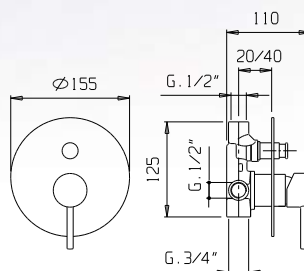

INDFUM201000

Miscelatore monocomando incasso doccia con deviatore 2 vie automatico

Built-in single-lever shower mixer with automatic diverter 2 ways

Pz. 16
cm 34x37x50

ART. CRTSDS73735K#000

Finiture / Finishing €

CRM	160,00
BIO	196,00
NOP	196,00
FOS	247,00
CNE	254,00
CNS	276,00
ORO	277,00
OSA	290,00
OIS	303,00

INDFUM230300

Miscelatore monocomando incasso doccia con deviatore 2 vie manuale

Built-in single-lever shower mixer with manual diverter 2 ways

Pz. 5
cm 34x37x50

ART. CRTSDS73735K#000