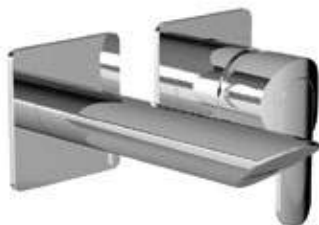

BIDDRM200300

Miscelatore monocomando bidet con scarico - 1" 1/4"

Single-lever bidet mixer with 1" 1/4" pop-up waste

Pz. 8
cm 34x37x50

ART. CRTCSAX2800

Finiture / Finishing €

CRM 260,00

LVBDRM202300

Miscelatore monocomando lavabo da incasso.

Built-in single-lever basin mixer

Pz. 8
cm 34x37x50

ART. CRTSD73735K

CRM 365,00

VSCDRM200400

Miscelatore monocomando vasca esterno con doccia flessibile cm 150 e supporto

Single-lever external bath mixer with flexible cm 150 and showersupport

Pz. 5
cm 34x37x50

ART. CRTCSAX2800

CRM 557,60

VSCDRM2004SK

Miscelatore monocomando vasca esterno senza kit doccia

Single-lever external bath mixer without shower kit

Pz. 5
cm 34x37x50

ART. CRTCSAX2800

CRM 527,00