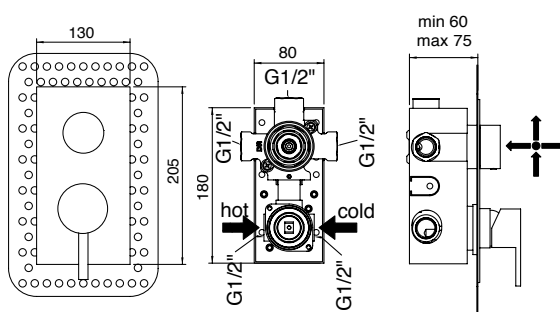

CRM	270,00
FOS	470,00
CNE	480,00
CNS	490,00
VOT	350,00
VOP	360,00
VRA	370,00
ORO	480,00
OSA	490,00

LVBEUR202300

Miscelatore lavabo
a parete da incasso

*Built-in single-lever
basin mixer*

Pz. 16
cm 34x37x50

ART. CRTSDS73735K