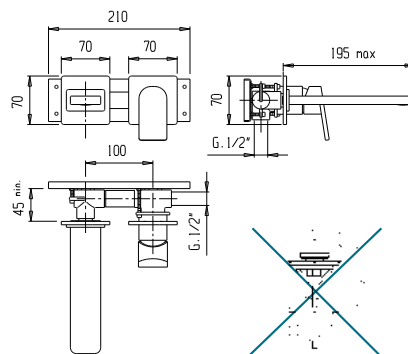

Il prezzo del rubinetto è senza leva
The price of the mixer is without lever

LVBFMO2023

Miscelatore incasso lavabo a parete senza scarico

Built in wash basin mixer without pop-up waste

Pz. 8
cm 34x37x50

ART. CRTSDS73735K#