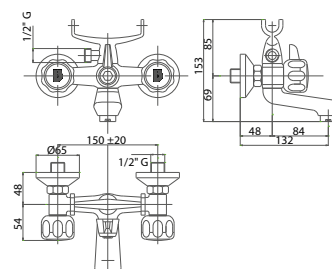

VSC_1021SK

Gruppo vasca esterno senza kit doccia

Bath and shower mixer without shower kit

- Pz. 10
  cm 34x37x50
- AER. MAS7050240
- ART. VT0824730000