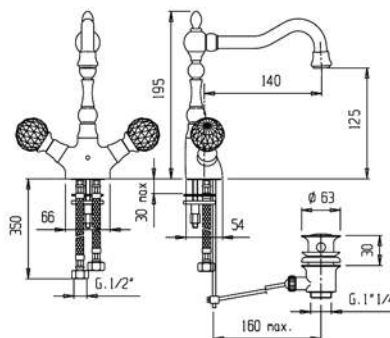

CRM	420,00
VOT	480,00
VOP	490,00
ORO	560,00
OSA	580,00

LVBBOM103200

Batteria lavabo, scarico - 1" 1/4",

3 holes wash basin mixer with automatic pop-up waste - 1" 1/4"

Pz. 5
cm 34x37x50

ART.VT082075DXRC