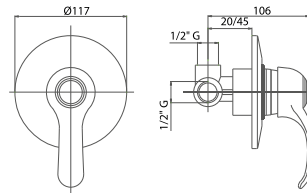

CRM	62,00
CRO	71,00
NKS	77,00
VOT	80,00
VRA	85,00
ORO	110,00

INDCLS201000

Miscelatore monocomando incasso doccia con deviatore automatico

Built-in single-lever shower mixer with automatic diverter

Pz. 16
cm 34x37x50

ART. CRTSDS73740K