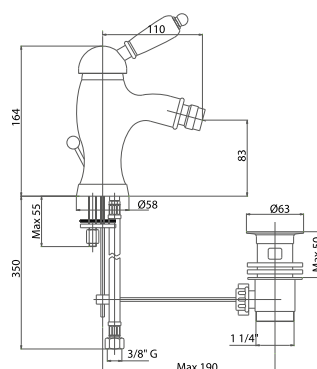

Miscelatore monocomando
bidet con scarico - 1" 1/4"

*Single-lever bidet mixer with -
1" 1/4" pop-up waste*

Pz. 8
cm 34x37x50

AER.MAS705024

ART. CRTCD573740K

CRM 175,00

VOT 212,00

ORO 310,00