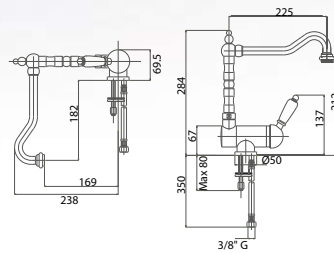

LVMELT201100

Miscelatore monocomando
lavello monoforo con canna
reclinabile per sottofinestra

*Single-lever one-hole sink mixer
with spout under window*

Pz. 8
cm 34x37x50

AER.FEM706000000

ART. CRTSDS737400000

Finiture / Finishing €

CRM	263,00
VOT	345,00
VRA	345,00

Disponibile con
Available with

W O O D

LVMELT105400

Miscelatore monocomando
lavello monoforo con bocca
girevole

*Single-lever one-hole sink mixer
with swivel spout*

Pz. 8
cm 34x37x50

AER.FEM706000000

ART. CRTSDS737400000