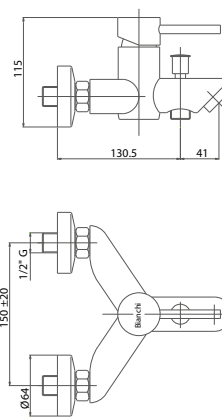

VSCMIN200400

Miscelatore monocomando vasca
esterno con doccia flessibile cm
150 e supporto

Single-lever external bath mixer with
flexible cm 150 and showersupport

Pz. 8
cm 34x37x50

AER. MAS705028CRM

ART. CRTCD5737350000