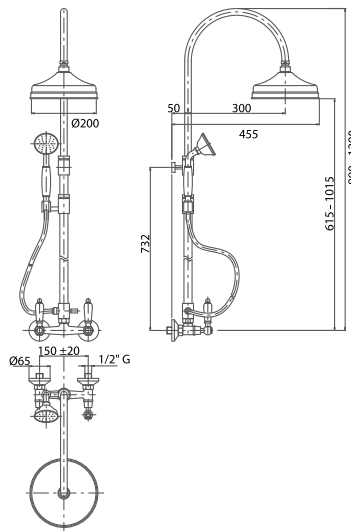

ESDDMS105700

Gruppo doccia esterno con
colonna e soffione ø 200

*External shower set with
coloumn shower head ø
200 and shower kit*

Pz. 1

ART. VT082075SX00000
ART. VT082075DX00000

Finiture / Finishing €

CRM 839,00

VOT 990,00

VRA 1000,00

ORO 1270,00