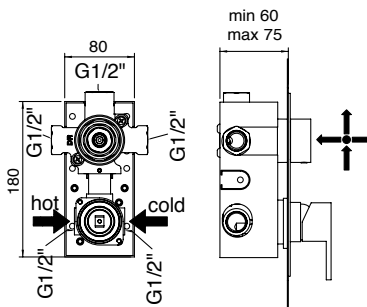

CRM	272,00
L03	277,00
L04	277,00
L05	277,00
BIO	338,00
NOP	338,00
FOS	433,00
CNE	440,00
CNS	483,00
OIS	535,00

INDFRE230500

Miscelatore monocomando incasso doccia con deviatore 4 vie manuale

Built-in single-lever shower mixer with manual diverter 4 ways

Pz. 5
cm 34x37x50

ART. CRTSDS73735K