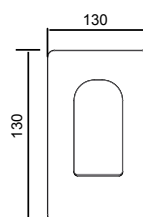

CRM	115,00
L03	120,00
L04	120,00
L05	120,00
BIO	150,00
NOP	150,00
FOS	195,00
CNE	209,00
CNS	220,00