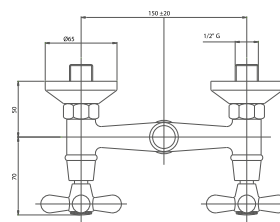

CRM	140,00
CRO	161,00
VOT	182,00
VRA	192,00
ORO	270,00