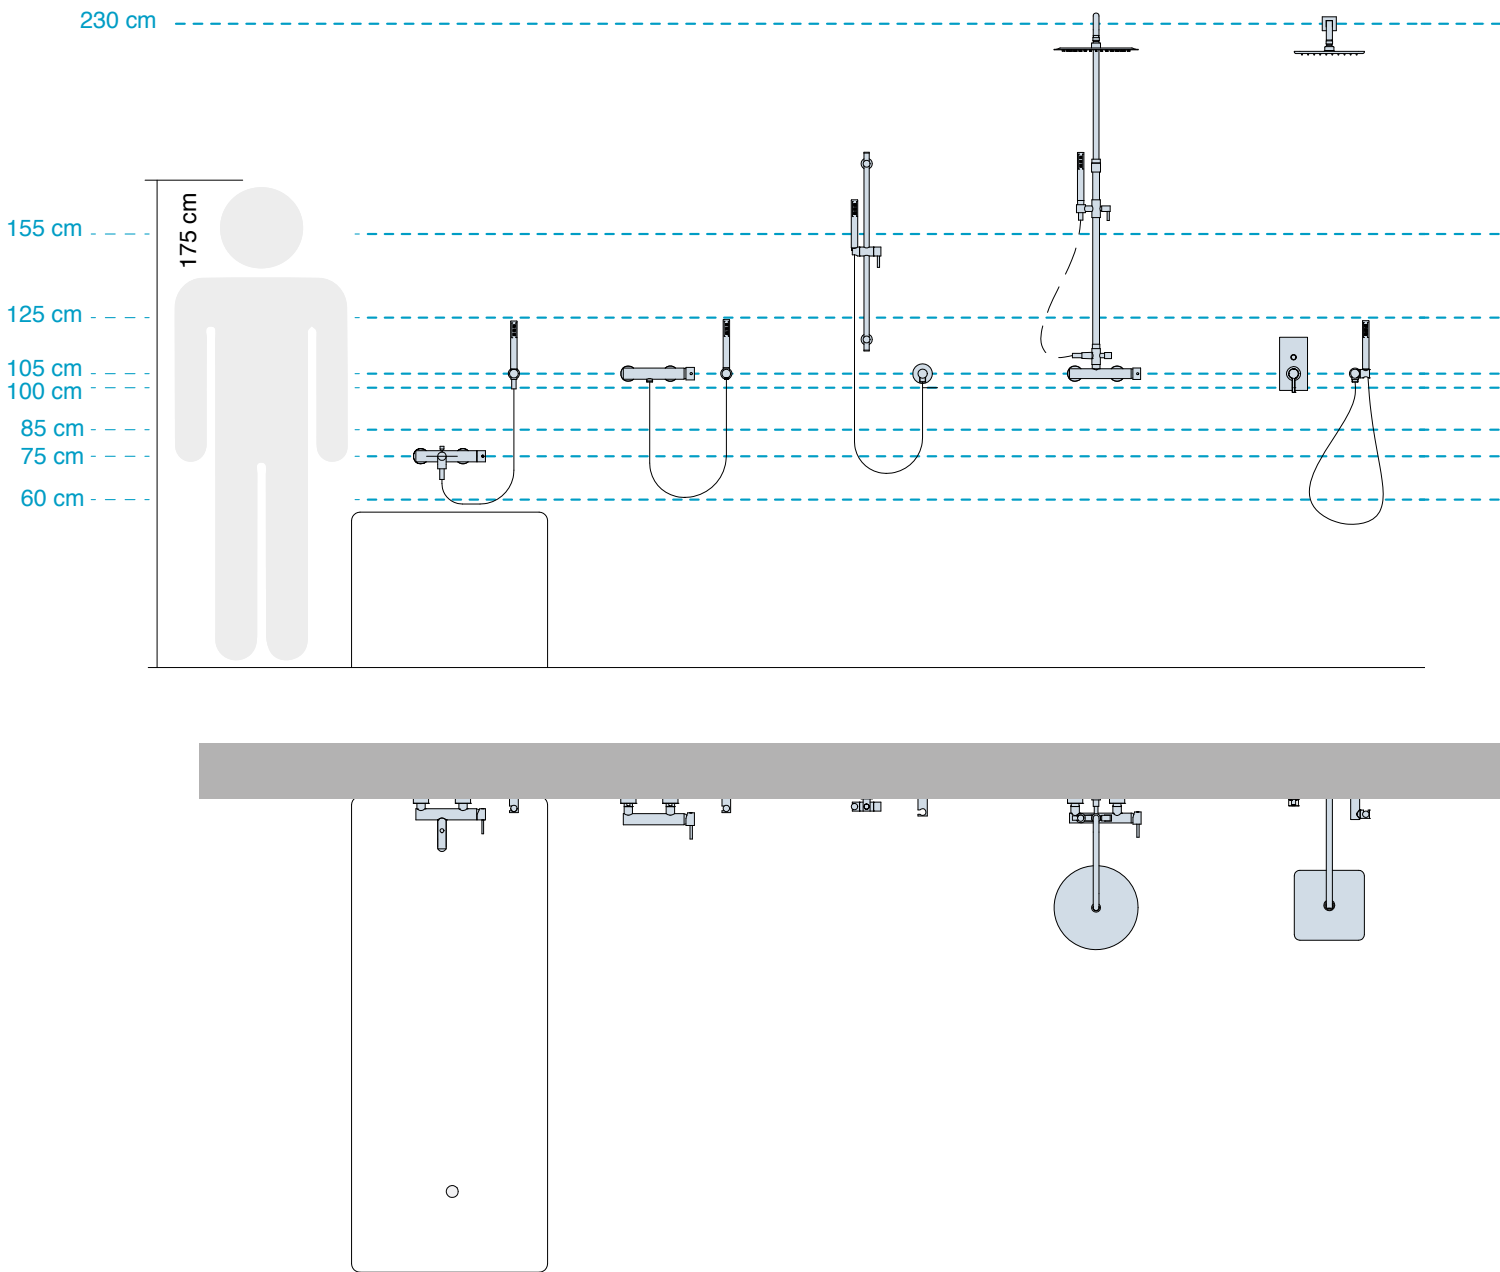

Schema impianto