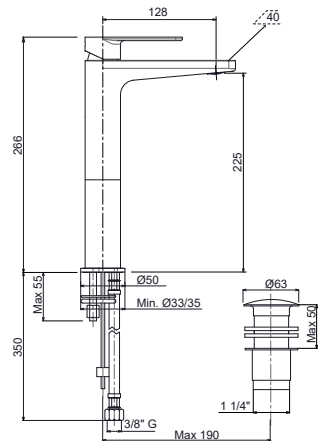

LVBFRE201300

Miscelatore monocomando lavabo prolungato con scarico - 1" 1/4" clic-clac

Single lever basin mixer prolonged and 1"1/4 clic-clac

Pz. 8
cm 34x37x50

ART. CRTD25737A00#000

| | |
|-----|--------|
| CRM | 177,00 |
| L03 | 182,00 |
| L04 | 182,00 |
| L05 | 182,00 |
| BIO | 225,00 |
| NOP | 225,00 |
| FOS | 300,00 |
| CNE | 315,00 |
| CNS | 335,00 |
| OIS | 375,00 |