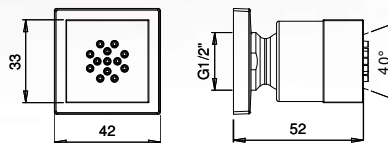

SOFBOY807000

Soffione laterale
esterno quadro
Square body Jet

Finiture / Finishing €

CRM	60,00
BIO	100,00
NOP	100,00
FOS	120,00
CNE	125,00
CNS	130,00