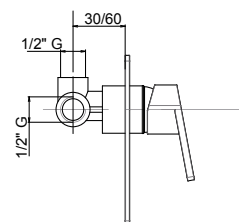

CRM	115,00
L03	120,00
L04	120,00
L05	120,00
BIO	150,00
NOP	150,00
FOS	195,00
CNE	209,00
CNS	220,00