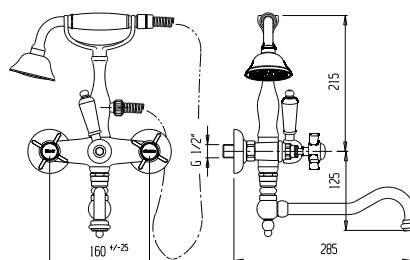

CRM	485,00
FOS	680,00
CNE	690,00
CNS	700,00
VOT	575,00
VOP	585,00
VRA	595,00
ORO	775,00
OSA	785,00