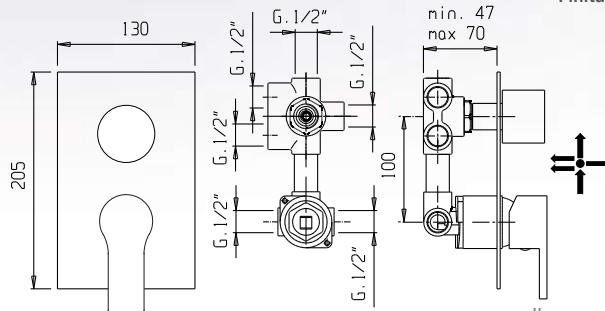

INDFMO2305

Miscelatore monocomando incasso doccia con deviatore 4 vie manuale

Built-in single-lever shower mixer with manual diverter 4 ways

Pz. 5
cm 34x37x50

ART. CRTCD57323S#000

Finiture / Finishing €

CRM	257,00
BIO	320,00
NOP	320,00
FOS	408,00
CNE	413,00
CNS	454,00
OIS	503,00

Il prezzo del rubinetto è senza leva
The price of the mixer is without lever

LVBFMO2023

Miscelatore incasso lavabo a parete senza scarico

Built in wash basin mixer without pop-up waste

Pz. 8
cm 34x37x50

ART. CRTSDS73735K#