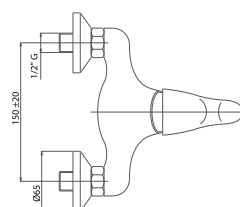

CRM	255,00
CRO	275,00
VOT	295,00
VRA	315,00
ORO	355,00