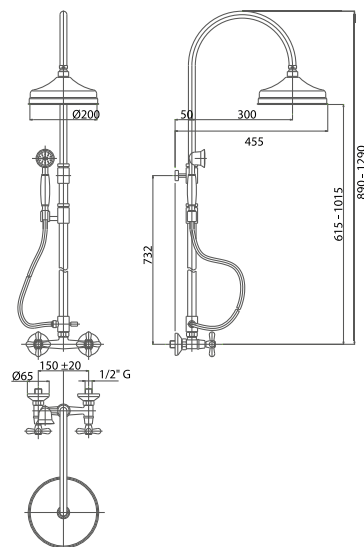

ESDLDY105700

Gruppo doccia esterno con
colonna e soffione
Epoque ø 217

*External shower mixer with
shower column shower
head Epoque ø 217 and
shower kit*

Pz. 2
cm 34x37x50

ART. VT092075DX00