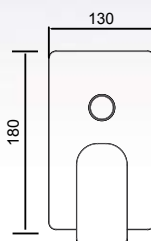

INDJUM201000

Miscelatore monocomando incasso doccia con deviatore 2 vie automatico

Built-in single-lever shower mixer with automatic diverter 2 ways

Pz. 16
cm 34x37x50

ART. CRTCD573235S#000

Finiture / Finishing €

CRM	170,00
L03	175,00
L04	175,00
L05	175,00
BIO	220,00
NOP	220,00
FOS	280,00
CNE	295,00
CNS	330,00

INDJUM230300

Miscelatore monocomando incasso doccia con deviatore 2 vie manuale

Built-in single-lever shower mixer with manual diverter 2 ways

Pz. 5
cm 34x37x50

ART. CRTCD573235S#000