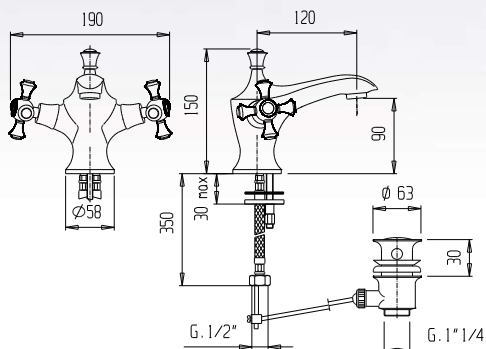

LVBLDY103400

Gruppo lavabo monoforo con scarico da 1/4"

Single hole washbasin mixer with pop-up waste 1" 1/4"

Pz. 5
cm 34x37x50

ART. VT082075DX00

Finiture / Finishing €

CRM	190,00
VOT	240,00
BLC	230,00
NLC	230,00
ORO	300,00

BIDL DY103500

Gruppo bidet monoforo con scarico da 1" 1/4"

Single hole bidet mixer with pop-up waste 1" 1/4"

Pz. 5
cm 34x37x50

ART. VT082075DX00