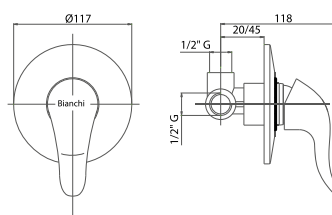

CRM	60,00
CRO	66,00
VOT	75,00
VRA	77,00

INDALD201000

Miscelatore monocomando incasso doccia con deviatore

Built-in single-lever shower mixer with diverter

Pz. 16
cm 34x37x50

ART. CRTSDS73735K