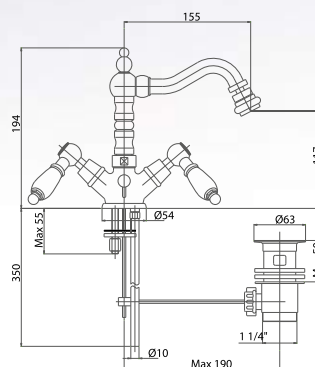

BIDDMN103700

Bidet monoforo con bocca girevole e scarico - 1" 1/4"

Single hole bidet mixer with swivel spout, automatic pop-up waste - 1" 1/4"

Pz. 8
cm 34x37x50

AER. FEM706000000

ART. VT082475SX00000
ART. VT082475DX00000

Finiture / Finishing €

CRM	254,00
VOT	303,00
VRA	313,00
ORO	382,00

VSCDMN105000

Batteria da bordo vasca 4 fori con doccia

Bath mixer 4 hole with shower

Pz. 4
cm 34x37x50

AER. MAS705028000

ART. VT082475SX00000
ART. VT082475DX00000