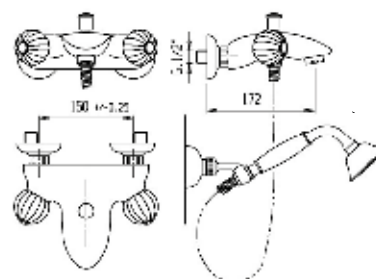

LVBPE1034

Gruppo lavabo monoforo con scarico - 1" 1/4"

Single hole wash basin mixer with automatic pop-up waste 1" 1/4"

Pz. 5
cm 34x37x50

ART. VT082075DX0000

Finiture / Finishing €

CRM	461,00
VOT	520,00
ORO	617,00

BIDPE1035

Gruppo bidet monoforo con scarico - 1" 1/4"

Single hole bidet mixer with automatic pop-up waste 1" 1/4"

Pz. 5
cm 34x37x50

ART. VT082075DX0000

CRM	461,00
VOT	520,00
ORO	617,00

VSCPES1024

Esterno vasca esterno con kit doccia

External bath mixer with shower kit

Pz. 5
cm 34x37x50

ART. VT082075DX0000

CRM	508,00
VOT	673,00
ORO	852,00

ESDPES1006

Esterno doccia con kit doccia

External shower with shower kit

Pz. 5
cm 34x37x50

ART. VT082075DX0000

CRM	485,00
VOT	572,00
ORO	720,00