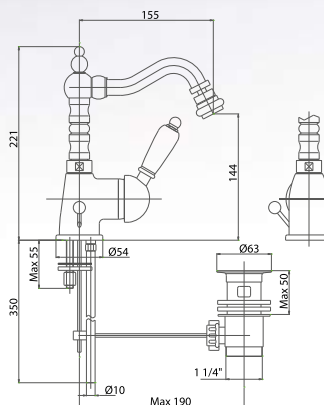

BIDRTR105600

Monocomando bidet con scarico
1" 1/4"

Single-lever bidet mixer with
1" 1/4" pop-up waste

Pz. 8
cm 34x37x50

ART. CRTSDS73735K

Finiture / Finishing €

CRM	205,00
CRO	220,00
VOT	256,00
VRA	276,00
ORO	338,00

VSCRTR102300

Gruppo vasca esterno con kit doccia

External bath mixer with showerkit

Pz. 4
cm 34x37x50

ART. CRTCDSD73735K