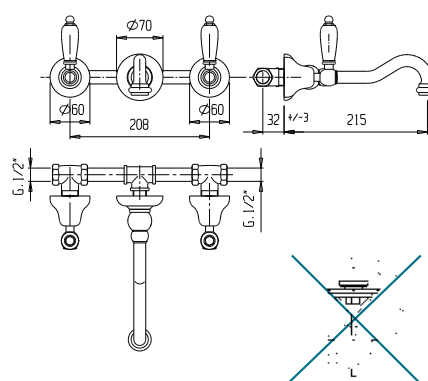

LVBFRS202300

Batteria lavabo a parete
da incasso

3 holes wash basin mixer
wall mounted

Pz. 4
cm 34x37x50

ART. VT082475SX00000
ART. VT082475DX00000

| | |
|-----|--------|
| CRM | 216,50 |
| CRO | 245,00 |
| VOT | 270,00 |
| VRA | 280,00 |
| ORO | 345,00 |