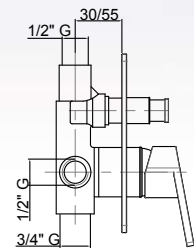

INDFLY201000

Miscelatore monocomando
incasso doccia con deviatore
2 vie automatico

*Built-in single-lever shower
mixer with automatic diverter 2 ways*

Pz. 16
cm 34x37x50

ART. CRTCDS73235S#000

Finiture / Finishing €