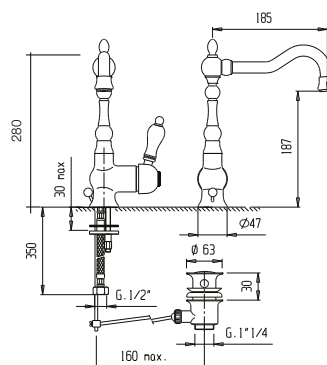

CRM	332,00
FOS	475,00
CNE	485,00
CNS	495,00
VOT	395,00
VOP	405,00
VRA	415,00
ORO	510,00
OSA	520,00