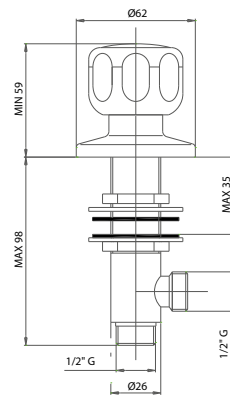

COPPIA
COUPLE

CRM 43,00

PIA__776000

Coppia piantane lavabo complete di maniglie e cappucci

Pair basins tap with handle and bonnet

Pz. 25
cm 34x37x50

ART. VT0824730000000

COPPIA
COUPLE