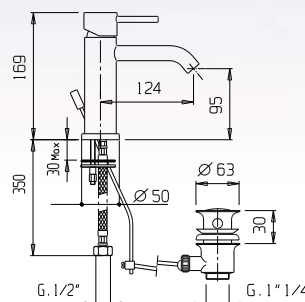

LVBMIN200200

Miscelatore monocomando
lavabo con scarico - 1" 1/4"

Single-lever basin mixer with
1" 1/4" pop-up waste

Pz. 8
cm 34x37x50

ART. CRTCD573235S#000

Finiture / Finishing €

CRM	125,00
BIO	156,00
NOP	156,00
NKS	156,00
FOS	194,00
CNE	215,00
CNS	237,00
ORO	240,00
OSA	256,00
OIS	262,00

BIDMIN200300

Miscelatore monocomando
bidet con scarico - 1" 1/4"

Single-lever bidet mixer with
1" 1/4" pop-up waste

Pz. 8
cm 34x37x50

ART. CRTCD573235S#000