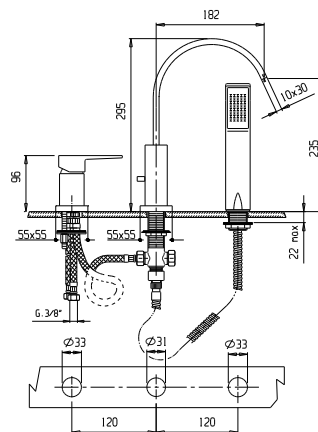

CRM	500,00
FOS	830,00
CNE	900,00
CNS	950,00

INDCTY201900

Miscelatore incasso doccia 1 via
con piastra da 70x70 mm

*Built-in single-lever shower
mixer - plate 70x70mm 1 way*

Pz. 25
cm 32x34x44

ART. CRTSDS73735K#