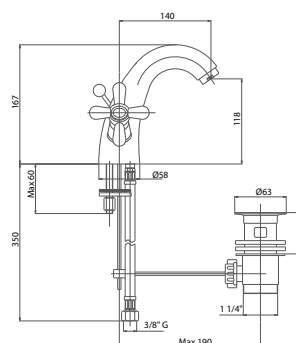

CRM	155,00
CRO	170,00
VOT	177,00
VRA	187,00
ORO	260,00