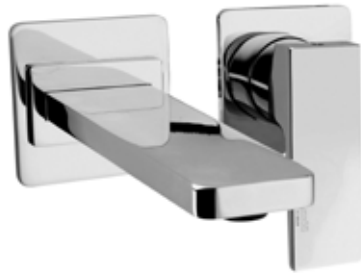

INDJUM230500

Miscelatore monocomando incasso doccia con deviatore 4 vie manuale

Built-in single-lever shower mixer with manual diverter 4 ways

Pz. 5
cm 34x37x50

ART. CRTCD573235S#000

Finiture / Finishing €

CRM	272,00
L03	277,00
L04	277,00
L05	277,00
BIO	338,00
NOP	338,00
FOS	433,00
CNE	440,00
CNS	483,00

LVBJUM202300

Miscelatore incasso lavabo a parete senza scarico

Built in wash basin mixer without pop-up waste

Pz. 8
cm 34x37x50

ART. CRTSDS73735K#

CRM	381,00
L03	387,00
L04	387,00
L05	387,00
BIO	430,00
NOP	430,00
FOS	633,00
CNE	652,00
CNS	715,00

Scarico non incluso
Pop-up not included

LVBJUM302300

Miscelatore incasso lavabo a parete senza scarico

Built in wash basin mixer without pop-up waste

Pz. 8
cm 34x37x50

ART. CRTSDS73735K#

CRM	345,00
L03	350,00
L04	350,00
L05	350,00
BIO	430,00
NOP	430,00
FOS	585,00
CNE	646,00
CNS	717,00

Scarico non incluso
Pop-up not included

INDJUM201900

Miscelatore incasso doccia 1 via con piastra da 70x70 mm

Built-in single-lever shower mixer - plate 70x70mm 1 way

Pz. 25
cm 32x34x44

ART. CRTSDS73735K#

CRM	116,00
L03	121,00
L04	121,00
L05	121,00
BIO	151,00
NOP	151,00
FOS	196,00
CNE	210,00
CNS	221,00