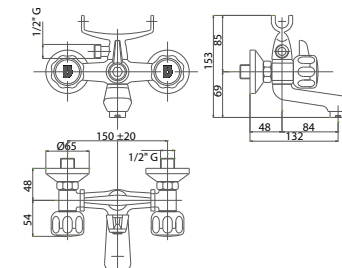

VSC_102100

Gruppo vasca esterno con doccia, flessibile cm 150 e duplex

External bath mixer with shower, flexible hose cm 150, and duplex

- Pz. 10
  cm 34x37x50
- AER. MAS7050240
- ART. VT0824730000