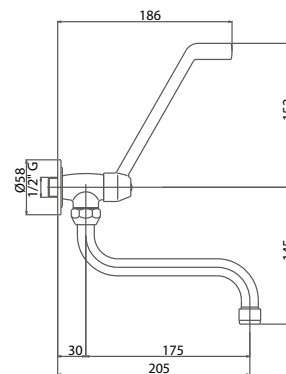

SNOSUN7600LS

Rubinetto a snodo 1/2 con canna a "S" ø18 - 180 mm con leva sanitaria

Sink pillar tap 1/2 with "S" ø18 - 180 mm spout with sanitary lever

Pz. 20
cm 34x37x50

AER. FEM705022CRM

ART. VT0824760000000