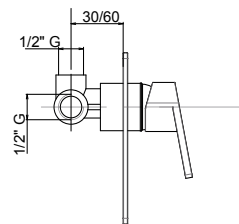

Il prezzo del rubinetto è senza leva
The price of the mixer is without lever

INDJMO2007

Miscelatore monocomando incasso doccia

Built-in single-lever shower mixer

Pz. 16 cm
34x37x50

ART. CRTCD573235S#000

| | |
|-----|--------|
| CRM | 100,00 |
| BIO | 132,00 |
| NOP | 132,00 |
| FOS | 170,00 |
| CNE | 182,00 |
| CNS | 191,00 |