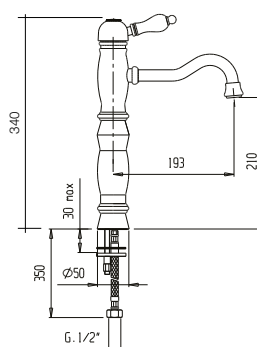

CRM	405,00
FOS	565,00
CNE	575,00
CNS	585,00
VOT	485,00
VOP	495,00
VRA	505,00
ORO	625,00
OSA	635,00

BIDEUS2003

Monocomando bidet con
scarico - 1" 1/4"

Single-lever bidet mixer with
1" 1/4" pop-up waste

Pz. 5
cm 34x37x50

ART. CRTCD573735K