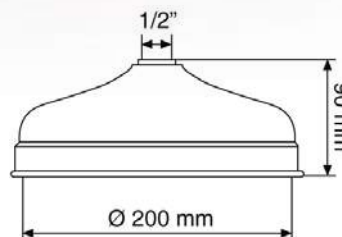

SOFOLF110000

Soffione **Old Fashion** in ottone monogetto anticalcare ø 200 mm

Old Fashion brass shower head single jet anti-limestone ø 200 mm