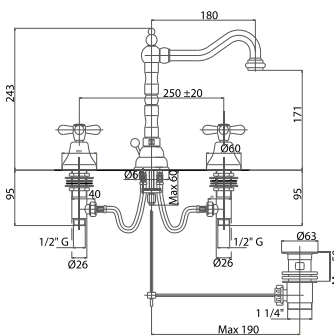

CRM	235,00
BLC	260,00
NLC	260,00
CNE	340,00
VOT	314,00
ORO	390,00
OSA	412,00

LVBOLE103100

Batteria lavabo con canna corta e con scarico - 1" 1/4"

3 holes wash basin mixer with short spout and automatic pop-up waste - 1" 1/4"

Pz. 5
cm 34x37x50

ART. VT082075DXH0