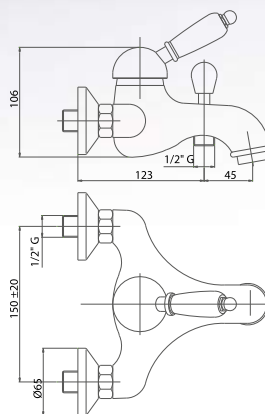

VSCVNT200400

Miscelatore monocomando vasca esterno con doccia flessibile cm 150 e supporto

Single-lever external bath mixer with shower kit

Pz. 5
cm 34x37x50

AER.MAS705028000

ART. CRTCD573740K

Finiture / Finishing €

CRM	268,00
VOT	330,00
ORO	470,00

VSCVNT2004SK

Miscelatore monocomando vasca esterno senza kit doccia

Single-lever external bath mixer without shower kit

Pz. 8
cm 34x37x50

AER.MAS705028000

ART. CRTCD573740K