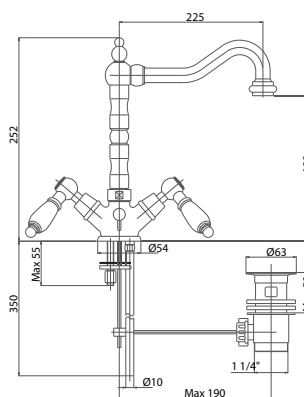

LVMSTR200000

Miscelatore monocomando livello monoforo con bocca girevole

Single-lever one-hole sink mixer with movable spout

Pz. 12
cm 34x37x50

AER. MAS705024000

ART. CRTSDS737040000

Finiture / Finishing €

CRM 68,00

LVMFRS75700

Gruppo lavello monoforo con bocca girevole

Single hole wash sink mixer with swivel spout

Pz. 8
cm 34x37x50

AER. FEM706000000

ART. VT082475SX00000
ART. VT082475DX00000

CRM 160,00

VOT 190,00

VRA 200,00

LVMOLF757000

Gruppo lavello monoforo con bocca girevole

Single hole wash sink mixer with swivel spout

Pz. 8
cm 34x37x50

AER. FEM706000000

ART. VT082075DX00000

CRM 139,00

VOT 168,00

VRA 178,00

LVMOLF758000

Gruppo monoforo lavello con canna ad ombrello girevole

Single hole sink mixer with umbrella swivel spout

Pz. 8
cm 34x37x50

AER. FEM705022000

ART. VT082075DX00000

CRM 105,00

VOT 135,00

VRA 145,00