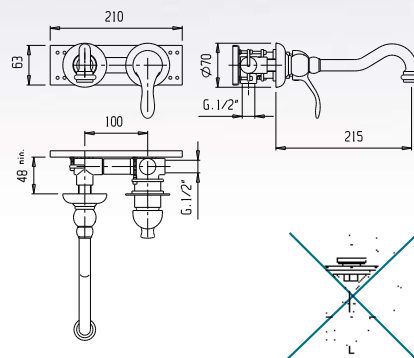

Pz. 16
cm 34x37x50

ART. CRTSDS73735K

| | |
|-----|--------|
| CRM | 130,00 |
| CRO | 140,00 |
| VOT | 166,00 |
| VRA | 168,00 |

LVBALD202300

Miscelatore monocomando
lavabo ad incasso

*Built-in single-lever
basin mixer*