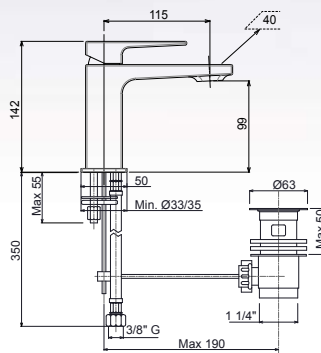

LVBJUM200200

Miscelatore monocomando
lavabo con scarico - 1" 1/4"

*Single-lever basin mixer with
1" 1/4" pop-up waste*

Pz. 8
cm 34x37x50

ART. CRTD25737A00#000

Finiture / Finishing €

| | |
|-----|--------|
| CRM | 155,00 |
| L03 | 160,00 |
| L04 | 160,00 |
| L05 | 160,00 |
| BIO | 200,00 |
| NOP | 200,00 |
| FOS | 248,00 |
| CNE | 265,00 |
| CNS | 293,00 |