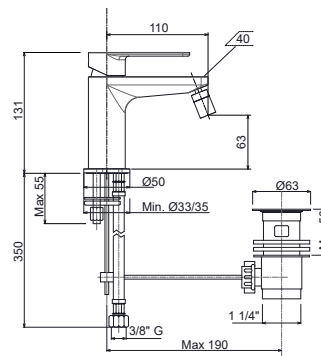

CRM	125,00
BIO	157,00
NOP	157,00
FOS	211,00
CNE	213,00
CNS	237,00
OIS	268,00

Il prezzo del rubinetto è senza leva
The price of the mixer is without lever

LVBFMO2013

Miscelatore monocomando lavabo prolungato con scarico - 1" 1/4" clic-clac

Single lever basin mixer prolonged and 1"1/4 clic-clac

Pz. 8
cm 34x37x50

ART. CRTD25737A00#000