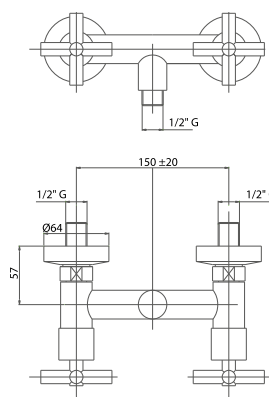

ART. VT082075DX00000

CRM 233,00

ESDAML110700

Gruppo doccia esterno con doccia e flessibile ottone cm 150

External shower with shower kit

Pz. 8
cm 34x37x50

ART. VT082075DX00000

CRM 175,00