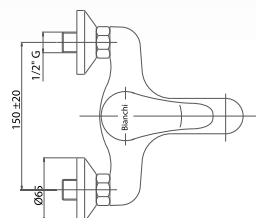

VSCRTS2004

Monocomando vasca esterno con kit doccia

Single-lever external bath mixer with shower kit

Pz. 5
cm 34x37x50

ART. CRTCDS73735K

Finiture / Finishing €

CRM	345,00
CRO	385,00
VOT	415,00
VRA	435,00
ORO	515,00

VSCRTS2004SK

Monocomando vasca esterno senza kit doccia

Single-lever external bath mixer without shower kit

Pz. 8
cm 34x37x50

ART. CRTCDS73735K