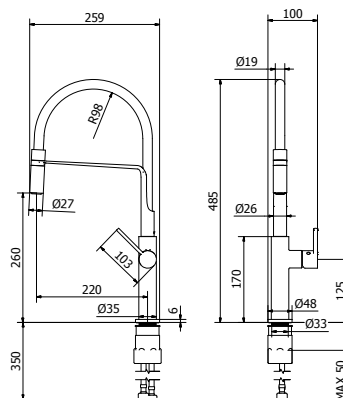

LVMMIN209200

Miscelatore lavello con flessibile in gomma e doccia orientabile

Sink mixer with rubber flexible hose and adjustable handshower

Pz. 4
cm 34x37x50