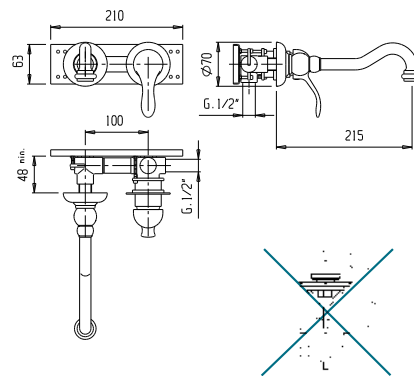

CRM	335,00
CRO	345,00
VOT	395,00
VRA	405,00
ORO	515,00

VSCRTS1023

Gruppo vasca esterno con kit doccia

External bath mixer with showerkit

Pz. 4
cm 34x37x50

ART. CRTCDSD73735K