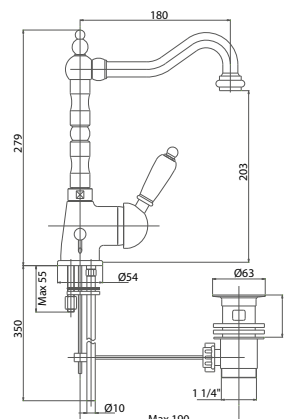

CRM	205,00
VOT	256,00
VOP	266,00
VRA	276,00
ORO	338,00
OSA	350,00
BLC	250,00
NLC	250,00