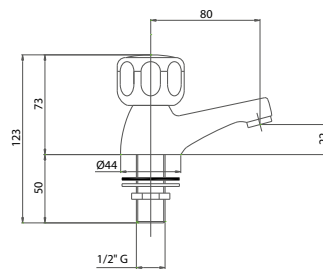

CLC_762000

Coppia Rubinetto lavabo collo
di cigno

Pair wall basin pillar tap

Pz. 25
cm 32x34x44

ART. VT0824730000000

**COPPIA
COUPLE**