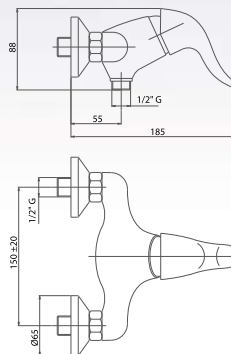

ESDEUS2005

Monocomando esterno doccia con kit doccia

Single-lever external shower mixer with shower kit

Pz. 5
cm 34x37x50

ART. CRTCD573735K

Finiture / Finishing €

CRM	337,00
FOS	480,00
CNE	490,00
CNS	500,00
VOT	395,00
VOP	405,00
VRA	415,00
ORO	525,00
OSA	535,00

ESDEUS2005SK

Monocomando esterno doccia senza kit doccia

Single-lever external shower mixer without shower kit

Pz. 8
cm 34x37x50

ART. CRTCD573735K