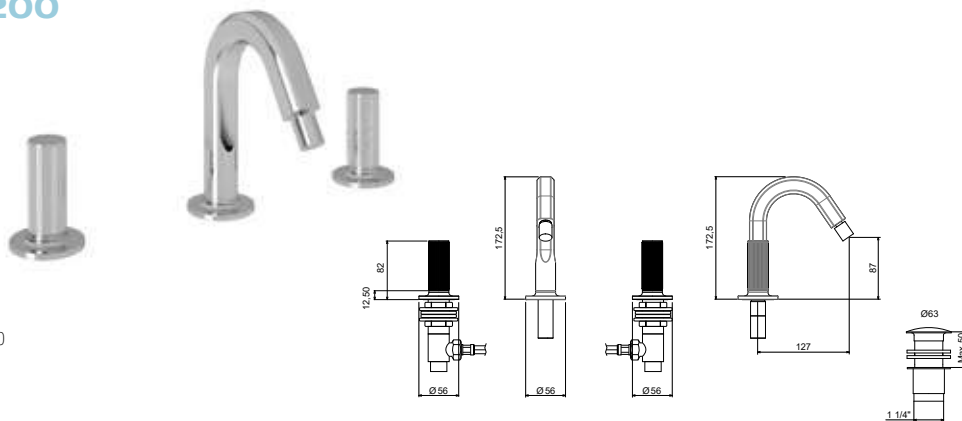

BIDFUM105200

Gruppo bidet 3 fori con piletta clic-clac

3 holes bidet mixer with clic-clac waste

CRM	450,00
BIO	565,00
NOP	565,00
FOS	750,00
CNE	780,00
CNS	850,00
ORO	870,00
OSA	900,00
OIS	945,00

LVBFUM200200

Miscelatore monocomando lavabo con piletta clic-clac

Single-lever basin mixer with clic-clac waste