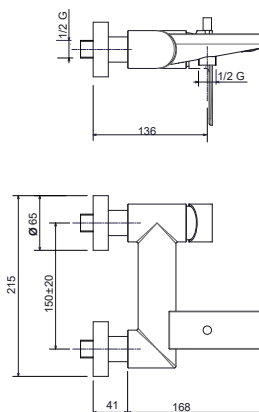

CRM	340,00
FOS	560,00
CNE	580,00
CNS	640,00

VSCCTY2004SK

Miscelatore monocomando vasca esterno senza kit doccia

Single-lever external bath mixer without shower kit

Pz. 5
cm 34x37x50

ART. CRTCDS730600