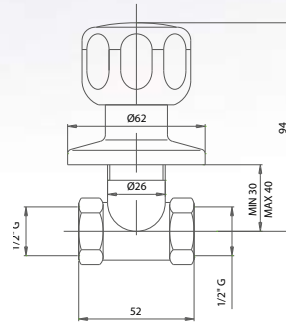

COPPIA
COUPLE

Finiture / Finishing €

CRM 46,25

PIA__763000

Coppia piantane bidet complete di maniglie e cappucci

Pair Bidet tap with handle and bonnet

Pz. 25
cm 34x37x50

ART. VT0824730000000