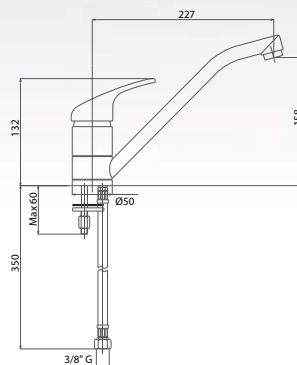

ART. CRTSDS737040000

Finiture / Finishing €

CRM 68,00

LVMFRS75700

Gruppo lavello monoforo con bocca girevole

Single hole wash sink mixer with swivel spout

Pz. 8
cm 34x37x50

AER. FEM706000000