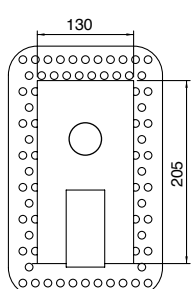

INDJMO2303

Miscelatore monocomando incasso doccia con deviatore 2 vie manuale

Built-in single-lever shower mixer with manual diverter 2 ways

Pz. 5
cm 34x37x50

ART. CRTCDS73235S#000

Finiture / Finishing €

CRM	247,00
BIO	310,00
NOP	310,00
FOS	398,00
CNE	403,00
CNS	444,00

Il prezzo del rubinetto è senza leva
The price of the mixer is without lever

INDJMO2304

Miscelatore monocomando incasso doccia con deviatore 3 vie manuale

Built-in single-lever shower mixer with manual diverter 3 ways

Pz. 5
cm 34x37x50

ART. CRTCDS73235S#000

CRM	257,00
BIO	320,00
NOP	320,00
FOS	408,00
CNE	413,00
CNS	454,00

Il prezzo del rubinetto è senza leva
The price of the mixer is without lever

VSCJMO2009

Batteria da bordo vasca 3 fori con doccia

Deck bath mixer 3 holes with shower

Pz. 4
cm 38x39x50

ART. CRTCDS73235S#000

CRM	485,00
BIO	612,00
NOP	612,00
FOS	805,00
CNE	873,00
CNS	921,00

Il prezzo del rubinetto è senza leva
The price of the mixer is without lever

Articolo necessario per completare il rubinetto - *Item necessary to complete the mixer*

067

€ 37,25

121 122

€ 41,25

134

€ 54,00

135 136

€ 58,00

123 124

€ 56,25

125 126 127 128 129

€ 87,25

137 138 139

€ 62,00