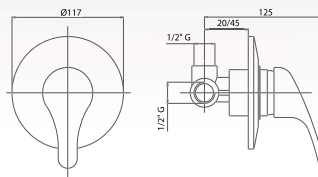

INDSTR200700

Miscelatore monocomando
incasso doccia

*Built-in single-lever shower
mixer*

Pz. 25
cm 32x34x44

ART. CRTSDS73740K