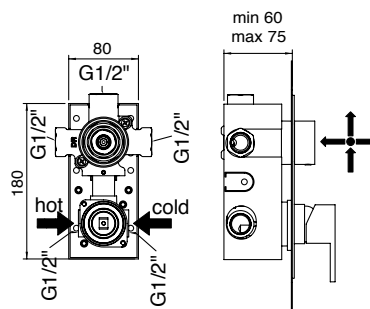

CRM	272,00
FOS	433,00
CNE	440,00
CNS	483,00
OIS	530,00

INDFLY230500

Miscelatore monocomando
incasso doccia con deviatore
4 vie manuale

*Built-in single-lever shower
mixer with manual diverter 4 ways*

Pz. 5
cm 34x37x50

ART. CRTCDS73235S#000