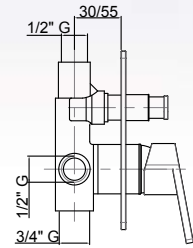

INDFRE201000

Miscelatore monocomando incasso doccia con deviatore 2 vie automatico

Built-in single-lever shower mixer with automatic diverter 2 ways

Pz. 16
cm 34x37x50

ART. CRTSDS73735K

Finiture / Finishing €

CRM	170,00
L03	175,00
L04	175,00
L05	175,00
BIO	220,00
NOP	220,00
FOS	280,00
CNE	295,00
CNS	330,00
OIS	382,00

INDFRE230300

Miscelatore monocomando incasso doccia con deviatore 2 vie manuale

Built-in single-lever shower mixer with manual diverter 2 ways

Pz. 5
cm 34x37x50

ART. CRTSDS73735K