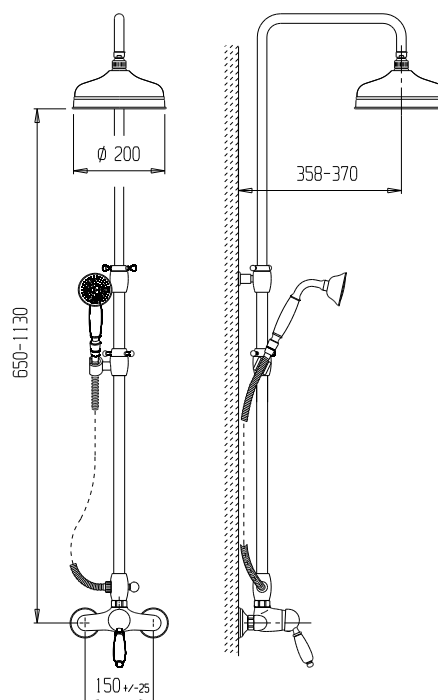

ESDRTR202500

Miscelatore monocomando esterno doccia con colonna e soffione $\varnothing$ 200

Built-in single-lever shower mixer with column shower head $\varnothing$ 200 and shower kit

Pz. 2
cm 34x37x50

ART. CRTSDS73735K

Finiture / Finishing €

CRM	670,00
CRO	770,00
VOT	830,00
VRA	850,00
ORO	1050,00