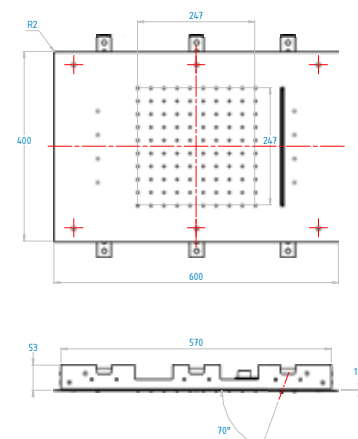

Color

NOTE INSTALLAZIONE: Prevedere per l'utilizzo 2 rubinetti per comandare correttamente il soffione a pioggia e cascata
INSTALLATION NOTES: Provide the use 2 faucets to correctly command the rain shower and waterfall

CRM	2900,00
SAT	3000,00
NOP	3400,00
ORO	4200,00