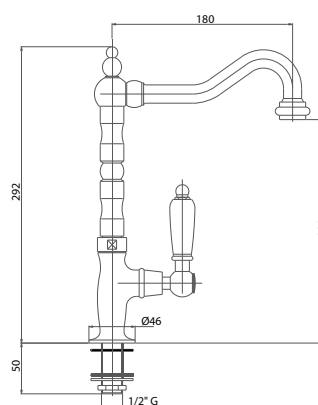

CLNFRS76800

Rubinetto a colonna con bocca
girevole

Sink pillar tap with swivel spout

Pz. 8
cm 34x37x50

AER. FEM706000000

ART. VT082475DX00000

| | |
|-----|--------|
| CRM | 107,50 |
| CRO | 120,00 |
| VOT | 128,00 |
| VRA | 138,00 |
| ORO | 167,00 |