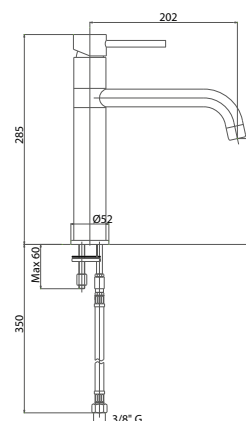

LVMSTY200000

Miscelatore monocomando
lavello monoforo con bocca
girevole

*Single-lever one-hole sink mixer
with swivel spout*

Pz. 4
cm 34x37x50

AER. FEM705022CRM

ART. CRTSDS737350000