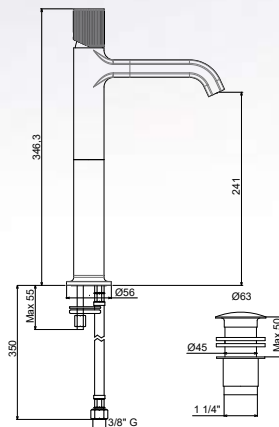

LVBFUM201300

Miscelatore monocomando lavabo prolungato con piletta clic-clac

Single lever basin mixer prolonged with clic-clac waste

Pz. 5
cm 34x37x50

ART. CRTD25737A00#000

Finiture / Finishing €

| | |
|-----|--------|
| CRM | 335,00 |
| BIO | 415,00 |
| NOP | 415,00 |
| FOS | 540,00 |
| CNE | 560,00 |
| CNS | 615,00 |
| ORO | 620,00 |
| OSA | 650,00 |
| OIS | 670,00 |