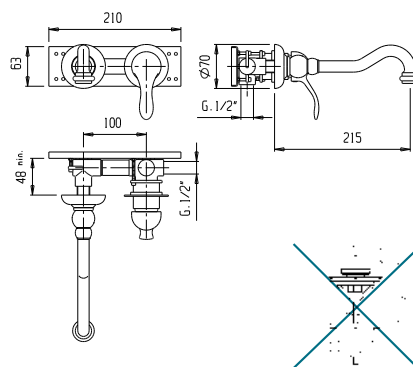

CRM	240,00
CRO	250,00
VOT	300,00
VRA	310,00
ORO	420,00