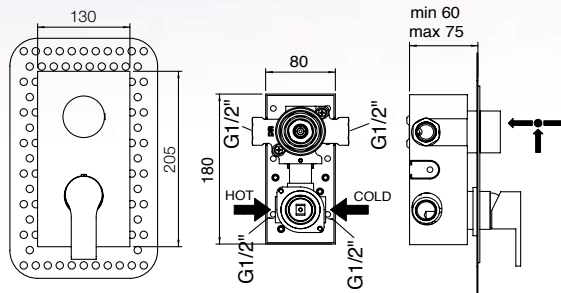

INDDRM230300

Miscelatore monocomando
incasso doccia con deviatore
2 vie manuale

*Built-in single-lever shower
mixer with manual diverter 2 ways*

Pz. 5
cm 34x37x50

ART. CRTSDS73735K

Finiture / Finishing €

CRM 250,00

INDDRM230400

Miscelatore monocomando
incasso doccia con deviatore
3 vie manuale

*Built-in single-lever shower
mixer with manual diverter 3 ways*

Pz. 5
cm 34x37x50

ART. CRTSDS73735K