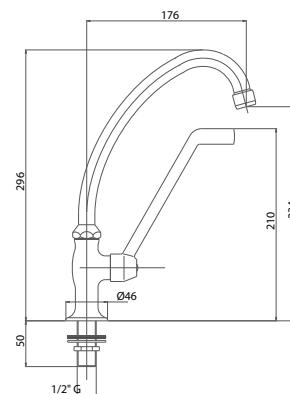

COLSUN7670LS

Rubinetto a colonna 1/2 canna girevole Jota ø18 200 mm con leva sanitaria

Column tap 1/2 with Jota movable spout ø18 200 mm and sanitary lever

Pz. 12
cm 34x37x50

AER. FEM705022CRM

ART. VT0824760000000