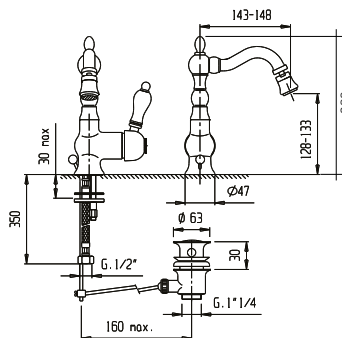

CRM	237,00
FOS	380,00
CNE	390,00
CNS	400,00
VOT	300,00
VOP	310,00
VRA	320,00
ORO	415,00
OSA	425,00

VSCEUR102300

Gruppo vasca esterno con kit doccia

External bath mixer with showerkit

Pz. 4
cm 34x37x50

ART. CRTCD573735K