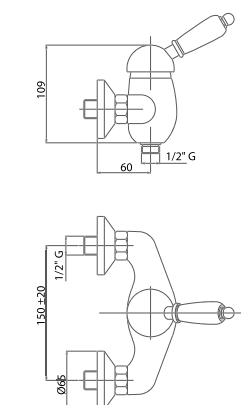

CRM	212,00
CRO	230,00
VOT	255,00
VRA	265,00
ORO	331,00