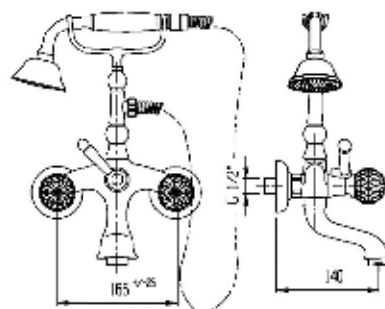

CRM	515,10
VOT	600,00
VOP	610,00
ORO	750,00
OSA	770,00