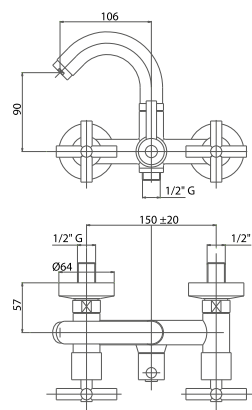

VSCAML1100SK

Gruppo vasca esterno senza kit doccia

External bath group without shower kit

Pz. 5
cm 34x37x50

AER.MAS705024CRM

ART. VT082075DX00000