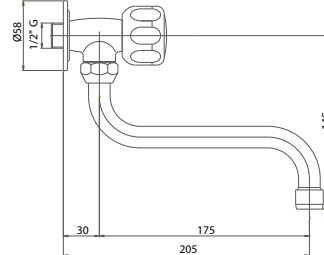

SNO_760CS

Rubinetto a snodo 1/2 con canna a "S" ø18 - 180 mm
Sink pillar tap 1/2 with "S" ø18 - 180 mm spout

- Pz. 25
  cm 34x37x50
- AER. FEM705022CRM
- ART. VTO824730000000