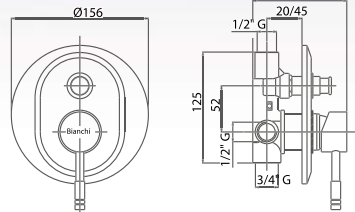

INDBON201000

Finiture / Finishing **€**

Miscelatore monocomando
incasso doccia con deviatore
2 vie automatico

*Built-in single-lever shower
mixer with automatic diverter 2 ways*

Pz. 16
cm 34x37x50

ART. CRTSDS73735K