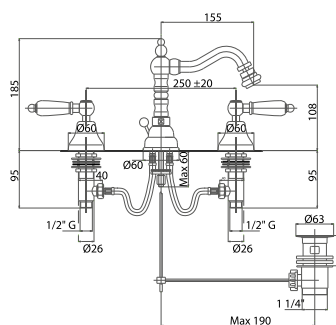

Pz. 5
cm 34x37x50

AER. FEM706000000

ART. VT082475SX00000
ART. VT082475DX00000

| | |
|-----|--------|
| CRM | 232,00 |
| CRO | 260,00 |
| VOT | 278,00 |
| VRA | 288,00 |
| ORO | 420,00 |

BIDFRS103300

Batteria bidet con scarico - 1"
1/4"