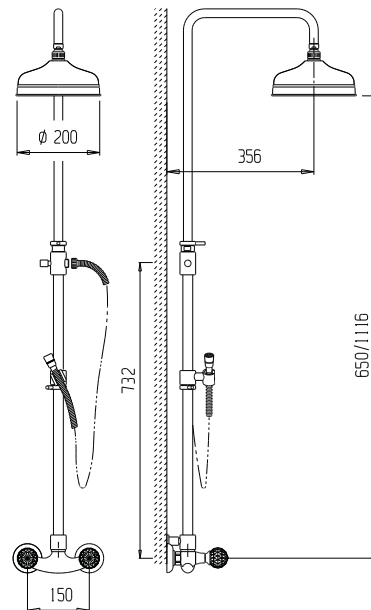

CRM	975,00
VOT	1300,00
VOP	1350,00
ORO	1580,00
OSA	1590,00