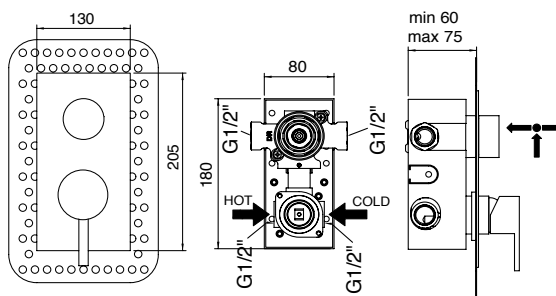

CRM	290,00
VOT	370,00
ORO	500,00

INDVNT230400

Miscelatore monocomando
incasso doccia con deviatore
3 vie manuale

*Built-in single-lever shower
mixer with manual diverter 3 ways*

Pz. 5
cm 34x37x50

ART. CRTSDS73735K