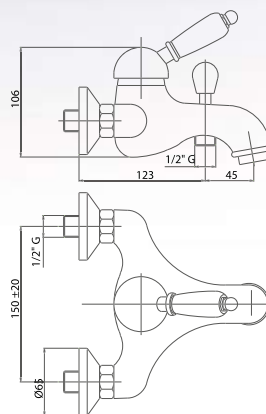

VSCVNS2004

Miscelatore monocomando vasca esterno con doccia flessibile cm 150 e supporto.

Single-lever external bath mixer with shower kit

Pz. 5
cm 34x37x50

AER.MAS705028000

ART. CRTCDS73740K

Finiture / Finishing €

CRM	320,00
CRO	355,00
VOT	385,00
VRA	395,00
ORO	495,00

VSCVNS2004SK

Miscelatore monocomando vasca esterno senza kit doccia.

Single-lever external bath mixer without shower kit

Pz. 8
cm 34x37x50

AER.MAS705028000

ART. CRTCDS737400000