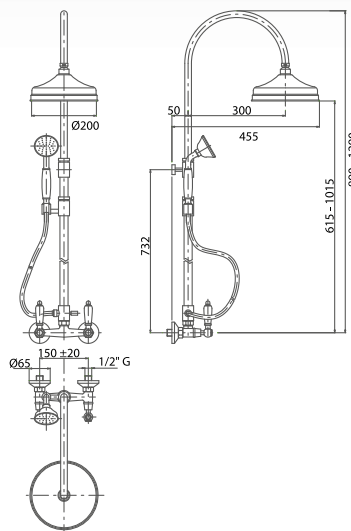

ESDFRS105700

Gruppo doccia esterno con colonna e soffione $\varnothing$ 200

External shower set with column shower head $\varnothing$ 200 and shower kit

Pz. 1

ART.VT082475SX00000
ART.VT082475DX00000

Finiture / Finishing €

CRM	615,00
CRO	700,00
VOT	765,00
VRA	775,00
ORO	1045,00

VSCFRS105100

Gruppo vasca esterno con piantane a pavimento

External bath mixer with floor connection pipes

Pz. 1

ART. VT082475SX00000
ART. VT082475DX00000