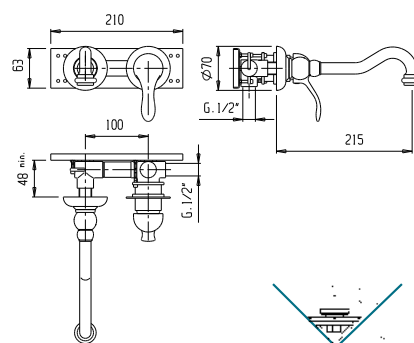

CRM	248,00
VOT	310,00
VOP	320,00
VRA	330,00
ORO	420,00
OSA	430,00
BLC	305,00
NLC	305,00