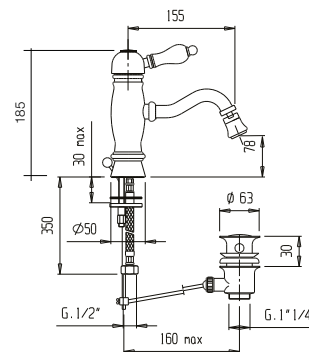

CRM	230,00
FOS	370,00
CNE	380,00
CNS	390,00
VOT	290,00
VOP	300,00
VRA	310,00
ORO	400,00
OSA	414,00

LVBEUR105500

Monocomando lavabo con scarico
1" 1/4"

*Single-lever basin mixer with -
1" 1/4" pop-up waste*

Pz. 5
cm 34x37x50

ART. CRTSD573735K