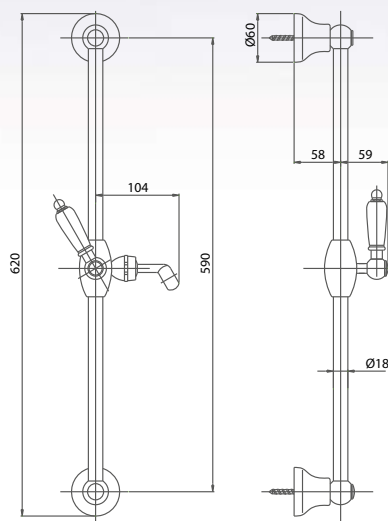

SALDMS66400

Saliscendi Diamond Stone cm 60 in ottone con doccia elegants 1 getto, flessibile doppia aggrefatura cm 150 senza porta sapone

Diamond Stone Brass Sliding rail set cm 60, with elegants shower 1 jet and double interlocked flexible hose cm 150, without soap dish holder

Pz. 10
cm 42x44x75

Finiture / Finishing €

CRM	280,00
VOT	317,00
ORO	440,50

SALLIB664000

Saliscendi Liberty cm 60 in ottone con doccia elegants 1 getto, flessibile doppia aggrefatura cm 150 senza porta sapone

Liberty Brass Sliding rail set cm 60, with elegants shower 1 jet and double interlocked flexible hose cm 150, without soap dish holder

Pz. 10
cm 42x44x75