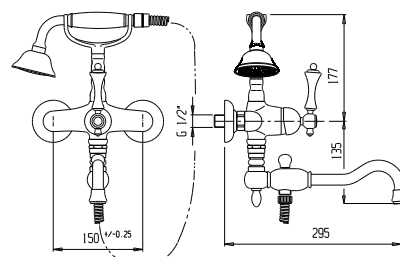

CRM	475,00
CRO	535,00
VOT	570,00
VRA	590,00
ORO	725,00