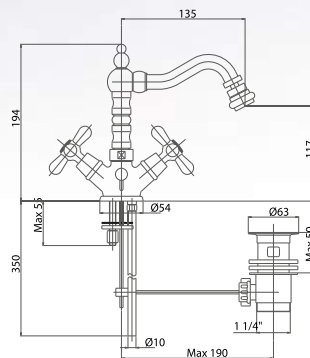

BIDOLE104100

Gruppo bidet monoforo con scarico - 1" 1/4"

Single hole bidet mixer with automatic pop-up waste 1" 1/4"

Pz. 5
cm 34x37x50

ART. VT082075DXH0

Finiture / Finishing €

CRM	186,00
BLC	201,00
NLC	201,00
CNE	296,00
VOT	235,00
ORO	350,00
OSA	375,00

LVBOLE103200

Batteria lavabo con scarico - 1" 1/4"

3 holes wash basin mixer with automatic pop-up waste - 1" 1/4"

Pz. 5
cm 34x37x50

ART. VT082075DXH0