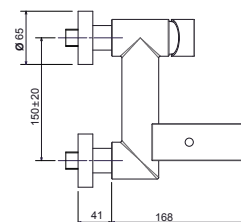

VSCFM02004SK

Miscelatore monocomando vasca esterno senza kit doccia

Single-lever external bath mixer without shower kit

Pz. 5
cm 34x37x50

ART. CRTCDS732355S#000