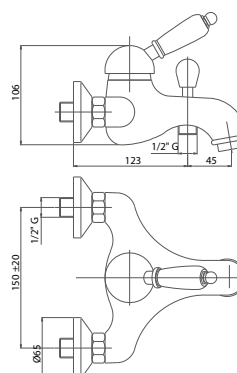

CRM	250,00
CRO	290,00
VOT	320,00
VRA	340,00
ORO	420,00