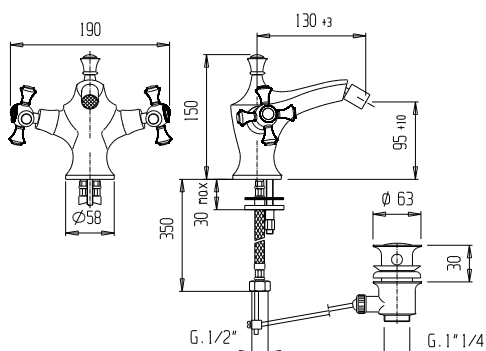

BIDL DY103500

Gruppo bidet monoforo con scarico da 1" 1/4"

Single hole bidet mixer with pop-up waste 1" 1/4"

Pz. 5
cm 34x37x50

ART. VT082075DX00

| | |
|-----|--------|
| CRM | 190,00 |
| VOT | 240,00 |
| BLC | 230,00 |
| NLC | 230,00 |
| ORO | 300,00 |