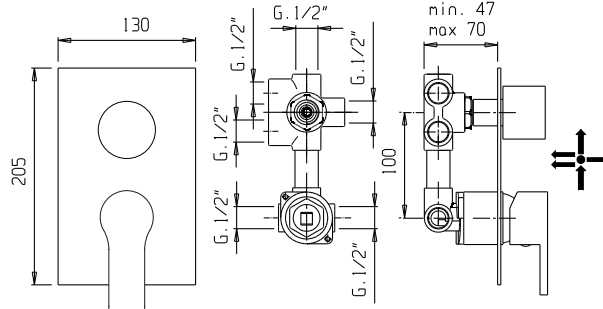

CRM	272,00
FOS	433,00
CNE	440,00
CNS	483,00

VSCCTY200900

Batteria da bordo vasca 3 fori
con doccia

*Deck bath mixer 3 holes with
shower*

Pz. 4
cm 38x39x50

ART. CRTCDS73235S#000