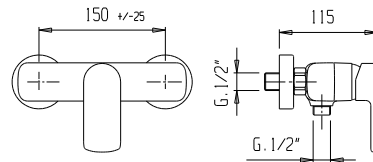

CRM	105,00
L03	110,00
L04	110,00
L05	110,00

ESDJOY2005SK

Miscelatore monocomando esterno doccia senza kit doccia

Single-lever external shower mixer without shower kit

Pz. 10
cm 34x37x50

ART. CRTSDS73735K