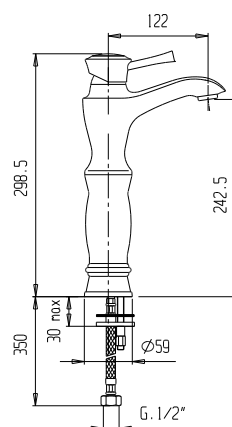

LVBBRL201300

Miscelatore monocomando
lavabo prolungato
con scarico - 1" 1/4" clic-clac

Single lever basin mixer
prolongated and 1"1/4 pop-up waste.

Pz. 8
cm 34x37x50

ART. CRTCD573235S

| | |
|-----|--------|
| CRM | 280,00 |
| BLC | 323,00 |
| NLC | 323,00 |
| VOT | 336,00 |
| CNE | 410,00 |
| ORO | 420,00 |
| OSA | 450,00 |