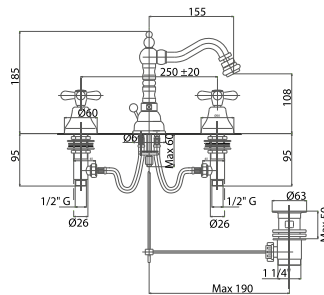

CRM	216,00
CRO	232,00
VOT	254,00
VRA	264,00
ORO	400,00

LVBOLF102200

Batteria lavabo con scarico - 1" 1/4"

3 holes wash-basin mixer with automatic pop-up waste - 1" 1/4"

Pz. 8
cm 34x37x50

AER. MAS705A24000

ART. VT082075DX00000