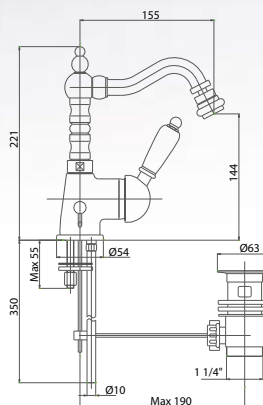

BIDLIB105600

Monocomando bidet con scarico
1" 1/4"

Single-lever bidet mixer
with - 1" 1/4" pop-up waste

Pz. 8
cm 34x37x50

ART. CRTSDS73735K

Finiture / Finishing €

CRM	205,00
VOT	256,00
VOP	266,00
VRA	276,00
ORO	338,00
OSA	350,00
BLC	250,00
NLC	250,00

VSCLIB102300

Gruppo vasca esterno con kit doccia

External bath mixer with shower kit

Pz. 4
cm 34x37x50

ART. CRTCDSD73735K