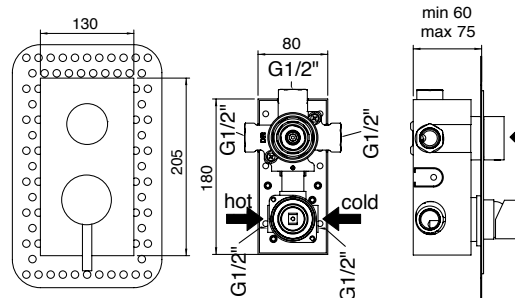

CRM	250,00
BIO	310,00
NOP	310,00
NKS	310,00
FOS	410,00
CNE	423,00
CNS	464,00
ORO	466,00
OSA	490,00
OIS	514,00