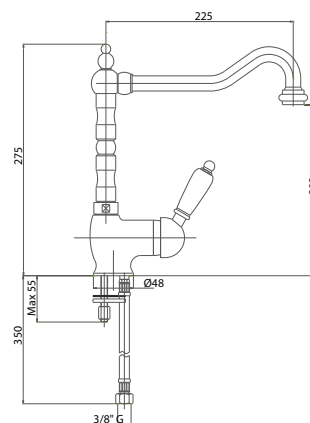

CRM	189,00
VOT	236,00
VOP	246,00
VRA	256,00

LVMRTR105400

Monocomando lavello monoforo
con bocca girevole

*Single-lever one-hole
sink mixer with swivel spout*

Pz. 8
cm 34x37x50

ART. CRTSDS73735K