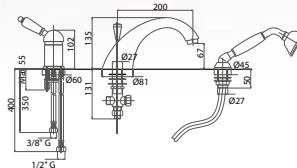

VSCFLT200900

Batteria da bordo vasca
miscelatore con doccia

*Deck bath mixer 3 wats with
shower*

Pz. 4
cm 34x37x50

AER.MAS705028000

ART. CRTSDS73740K