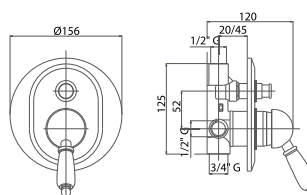

CRM	156,00
FOS	257,00
CNE	267,00
CNS	277,00
VOT	185,00
VOP	195,00
VRA	205,00
ORO	280,00
OSA	290,00