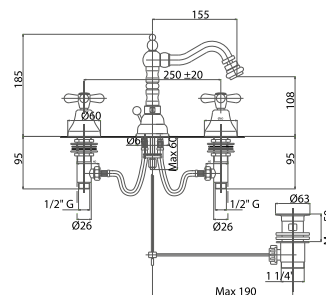

CRM	235,00
BLC	260,00
NLC	260,00
CNE	340,00
VOT	314,00
ORO	389,00
OSA	411,00