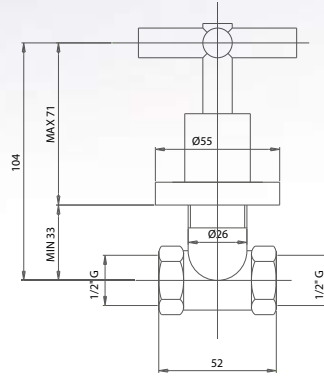

coppia
couple

Finiture / Finishing €

CRM 100,00

MANAMLO42000

Maniglia serie AMELIX

AMELIX handle

CRM 12,50

 **Bianchi**
rubinetterie