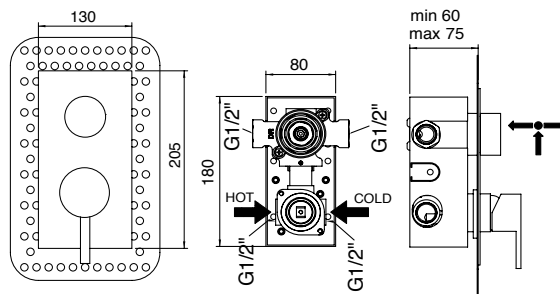

CRM	255,00
CRO	260,00
VOT	335,00
VRA	345,00
ORO	465,00

INDELT230400

Miscelatore monocomando
incasso doccia con deviatore
3 vie manuale

*Built-in single-lever shower
mixer with manual diverter 3 ways*

Pz. 5
cm 34x37x50

ART. CRTSDS73735K