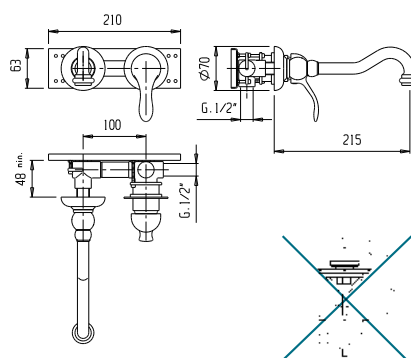

CRM	441,00
VOT	494,00
VRA	504,00
ORO	570,00