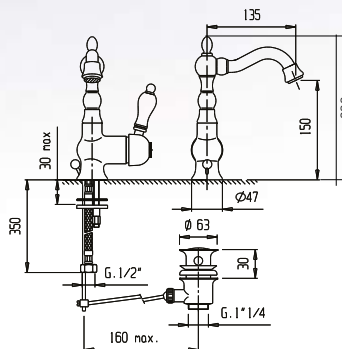

LVBEUS1057

Lavabo monoforo con scarico -
1" 1/4" a canna corta

Single hole bidet mixer with
automatic pop-up waste
1" 1/4"

Pz. 5
cm 34x37x50

ART. CRTSDS73735K

Finiture / Finishing €

| | |
|-----|--------|
| CRM | 325,00 |
| FOS | 460,00 |
| CNE | 470,00 |
| CNS | 480,00 |
| VOT | 395,00 |
| VOP | 405,00 |
| VRA | 415,00 |
| ORO | 495,00 |
| OSA | 505,00 |