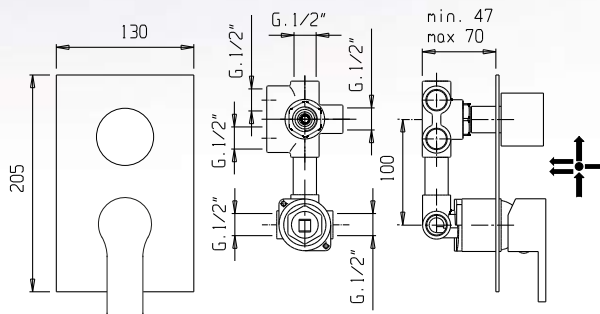

INDFUS230500

Miscelatore monocomando incasso doccia con deviatore 4 vie manuale

Built-in single-lever shower mixer with manual diverter 4 ways

Pz. 5
cm 34x37x50

ART. CRTSDS73735K#000