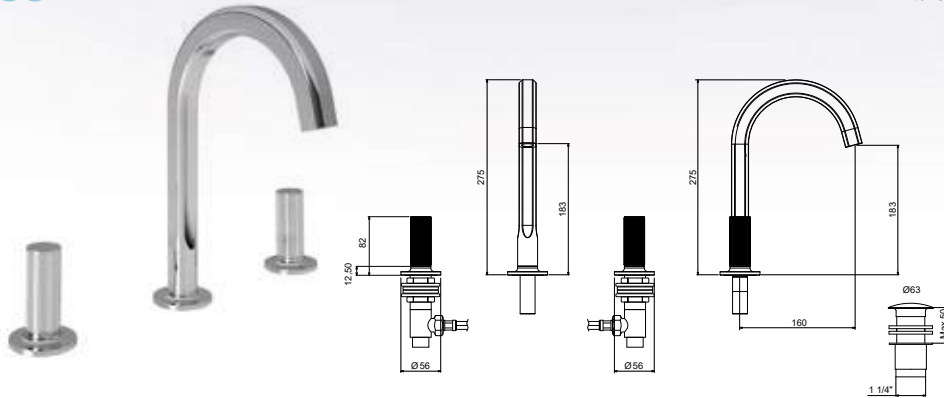

LVBFUM103200

Gruppo lavabo 3 fori con piletta clic-clac

3 holes basin mixer with clic-clac waste

Finiture / Finishing €

CRM	450,00
BIO	565,00
NOP	565,00
FOS	750,00
CNE	780,00
CNS	850,00
ORO	870,00
OSA	900,00
OIS	945,00