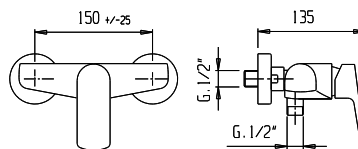

CRM	130,00
FOS	235,00
CNE	240,00
CNS	260,00
OIS	285,00

INDFLY200700

Miscelatore monocomando incasso doccia

Built-in single-lever shower mixer

Pz. 16
cm 34x37x50

ART. CRTCD573235S#000