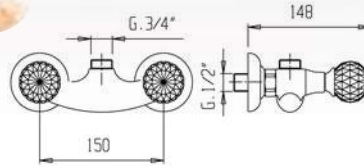

ESDBOS1005SK

Gruppo esterno doccia senza kit doccia
External shower mixer without shower kit

Pz. 5
cm 34x37x50

ART. VT082075DXRC

Finiture / Finishing €

CRM	405,00
VOT	492,00
VOP	502,00
ORO	630,00
OSA	640,00

PADBOS7660

Rubinetto incasso d'arresto 1/2"
Built-in straight control stop cock 1/2"

Pz. 16
cm 34x37x50

ART. VT082075DXRC