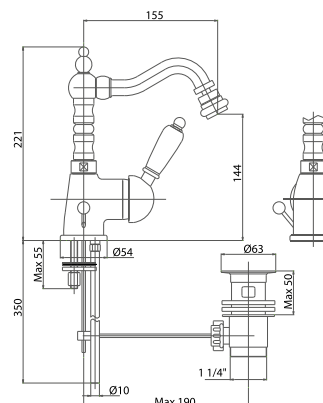

BIDELT105600

Miscelatore monocomando
bidet con scarico - 1" 1/4"

Single-lever bidet mixer with -
1" 1/4" pop-up waste

Pz. 8
cm 34x37x50

AER.FEM706000000

ART. CRTCDS73740K

| | |
|-----|--------|
| CRM | 184,00 |
| CRO | 212,00 |
| VOT | 226,00 |
| VRA | 236,00 |
| ORO | 317,00 |