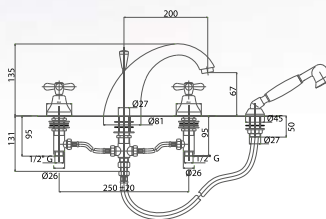

VSCOLF790000

Batteria da bordo vasca 4 fori con doccia

4 holes set deck bath mixer with shower

Pz. 4
cm 34x37x50

AER. MAS705028000

ART. VT082075DX00000

Finiture / Finishing **€**

CRM	410,00
CRO	430,00
VOT	454,00
VRA	464,00
ORO	660,00

ESDOLF104500

Gruppo doccia esterno con colonna e soffione Ø 200

External shower set with column and shower head Ø 200

Pz. 1

ART. VT082075DX00000