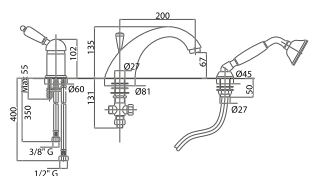

VSCVNS2009

Batteria da bordo vasca miscelatore con doccia

Deck bath mixer 3 holes and shower

Pz. 4
cm 34x37x50

AER.MAS705028000

ART. CRTSDS73740K

| | |
|-----|--------|
| CRM | 515,00 |
| CRO | 580,00 |
| VOT | 641,00 |
| VRA | 651,00 |
| ORO | 745,00 |