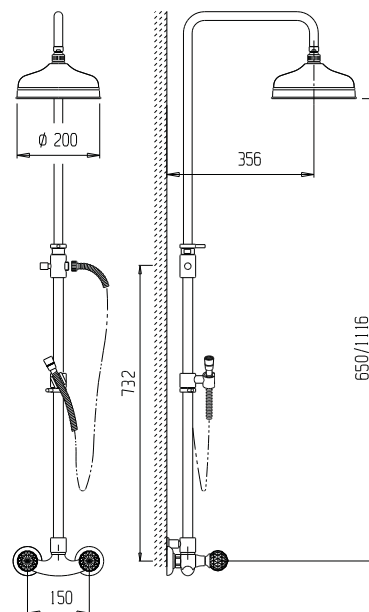

CRM	860,22
VOT	1290,00
VOP	1300,00
ORO	1580,00
OSA	1600,00