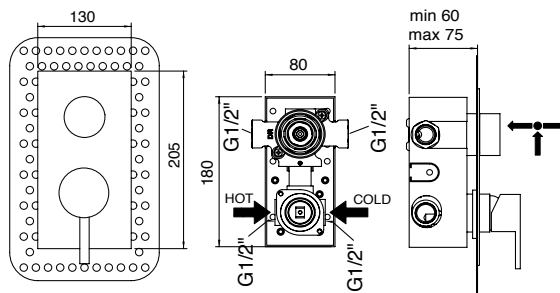

CRM	268,00
VOT	347,00
VOP	357,00
VRA	367,00
ORO	479,00
OSA	490,00
BLC	330,00
NLC	330,00

INDLIB230400

Miscelatore monocomando incasso doccia con deviatore 3 vie manuale

Built-in single-lever shower mixer with manual diverter 3 ways

Pz. 5
cm 34x37x50

ART. CRTSDS73735K