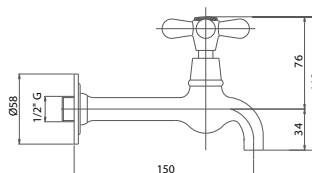

CRM	41,50
CRO	45,00
VOT	53,00
VRA	60,00
ORO	71,00

SNOOLF781000

Rubinetto a snodo 1/2 con canna a "S" girevole

Sink tap 1/2 with "S" spout ø 18

Pz. 18
cm 34x37x50

AER. FEM705022000

ART. VT082075DX00000