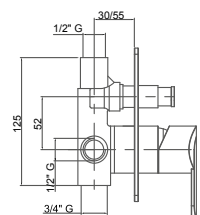

INDHEV20100

Miscelatore monocomando incasso doccia con deviatore 2 vie automatico

Built-in single-lever shower mixer with automatic diverter 2 ways

Pz. 16
cm 34x37x50

ART. CRTSDS73735K