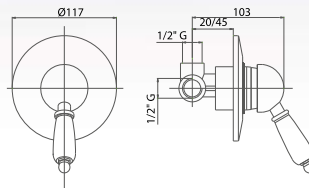

Pz. 25
cm 32x34x44

ART. CRTSDS73740K

Finiture / Finishing €

| | |
|-----|--------|
| CRM | 110,50 |
| VOT | 136,00 |
| ORO | 190,00 |

INDVNT201000

Miscelatore monocomando
incasso doccia con deviatore automatico