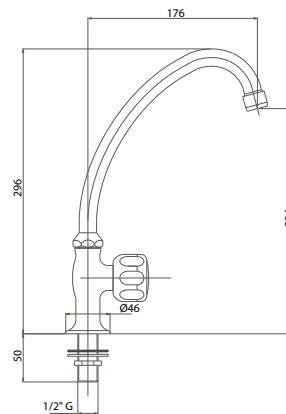

CLN_767000

Rubinetto a colonna con canna
Jota ø 18 - 200 mm girevole

Sink pillar tap with Jota swivel
spout ø 18 - 200 mm

Pz. 25
cm 34x37x50

AER. FEM705022CRM

ART. VT0824730000000