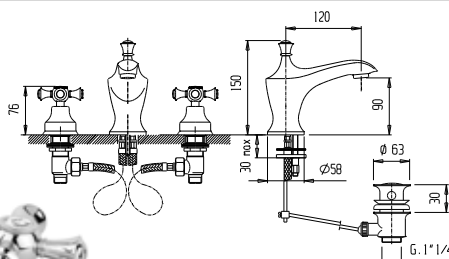

LVBLDY103200

Batteria lavabo con scarico da 1" 1/4"

3 Hoels wash basin mixer unit with pop-up waste 1" 1/4"

Pz. 5
cm 34x37x50

ART. VT082075DX00