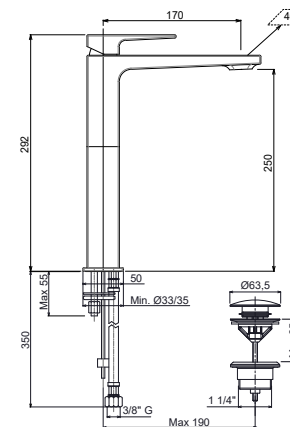

LVBJMO2013

Miscelatore monocomando lavabo prolungato con scarico - 1" 1/4 clic-clac

Single lever basin mixer prolonged and 1"1/4 clic-clac.

Pz. 8
cm 34x37x50

ART. CRTD25737A00#000

| | |
|-----|--------|
| CRM | 215,00 |
| BIO | 272,00 |
| NOP | 272,00 |
| FOS | 345,00 |
| CNE | 373,00 |
| CNS | 406,00 |