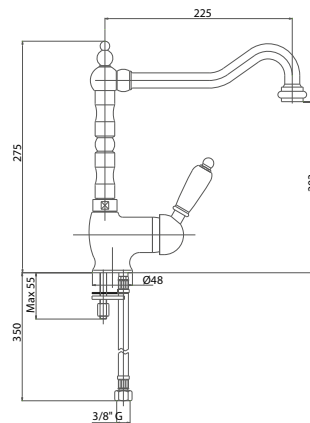

Disponibile con
Available with

W O O D

LVMELT105400

Miscelatore monocomando
lavello monoforo con bocca
girevole

*Single-lever one-hole sink mixer
with swivel spout*

Pz. 8
cm 34x37x50

AER.FEM706000000

ART. CRTSDS737400000