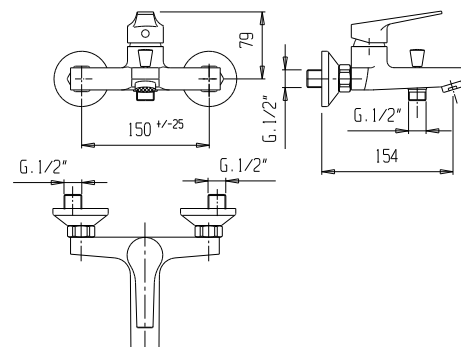

VSCBON200400

Miscelatore monocomando
vasca esterno con doccia
flessibile cm 150 e supporto

*Single-lever external bath
mixer with shower kit*

Pz. 10
cm 34x37x50

ART. CRTSD573735K