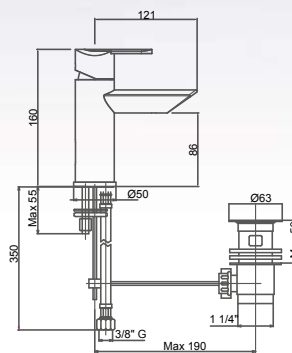

Miscelatore monocomando lavabo con scarico - 1" 1/4"

Single-lever basin mixer with 1" 1/4" pop-up waste

Pz. 8
cm 34x37x50

ART. CRTCD SAX2800

Finiture / Finishing €

CRM 260,00

LVBDRM201800

Miscelatore monocomando lavabo intermedio con scarico - 1" 1/4"