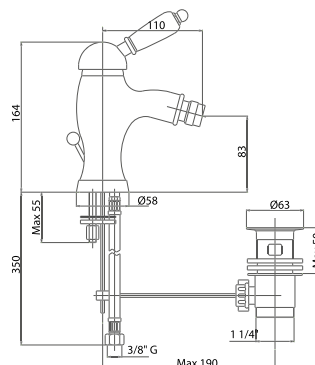

CRM	238,00
CRO	261,00
VOT	274,00
VRA	284,00
ORO	350,00

LVBNS1055

Miscelatore monocomando lavabo con scarico - 1" 1/4"

Single-lever basin mixer with - 1" 1/4" pop-up waste

Pz. 8
cm 34x37x50

AER.FEM706000000

ART. CRTCD573740K