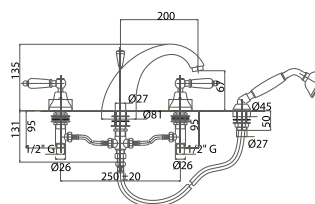

VSCFRS105000

Batteria da bordo vasca 4 fori con doccia

Deck bath mixer 4 holes with shower

Pz. 4
cm 34x37x50

AER. MAS705028000

ART. VT082475SX00000
ART. VT082475DX00000