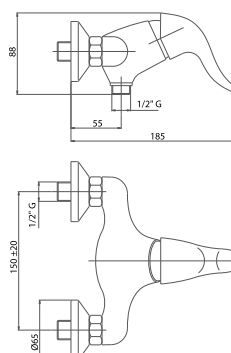

CRM	157,00
FOS	255,00
CNE	265,00
CNS	275,00
VOT	200,00
VOP	210,00
VRA	220,00
ORO	280,00
OSA	290,00

INDEUR200700

Monocomando incasso doccia

Built-in single-lever shower mixer

Pz. 25
cm 34x37x50

ART. CRTSD573735K