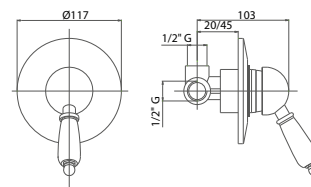

INDLIB200700

Monocomando incasso doccia

Built-in single-lever shower mixer

Pz. 25
cm 34x37x50

ART. CRTSD573735K

| | |
|-----|--------|
| CRM | 80,00 |
| VOT | 100,00 |
| VOP | 110,00 |
| VRA | 120,00 |
| ORO | 152,00 |
| OSA | 162,00 |
| BLC | 95,00 |
| NLC | 95,00 |