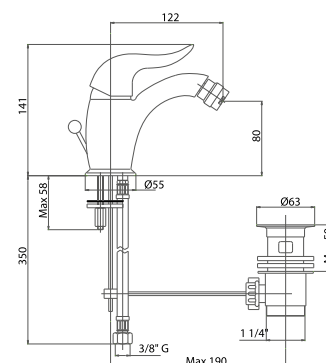

CRM	148,50
CRO	170,00
VOT	190,00
VRA	210,00
ORO	262,00

LVBTR105500

Monocomando lavabo con scarico
1" 1/4"

*"Single-lever basin mixer with -
1" 1/4" pop-up waste"*

Pz. 8
cm 34x37x50

ART. CRTSD573735K