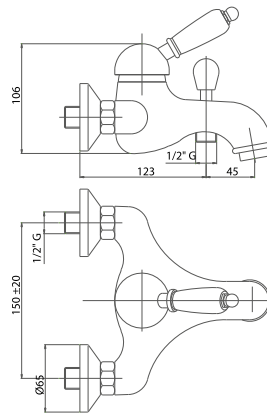

CRM	155,00
CRO	172,00
VOT	180,00
VRA	190,00
ORO	270,00

ESDELT200500

Miscelatore monocomando esterno doccia con flessibile cm 150, supporto e doccia

Single-lever external shower mixer with shower kit

Pz. 5
cm 34x37x50

ART. CRTCDS73740K