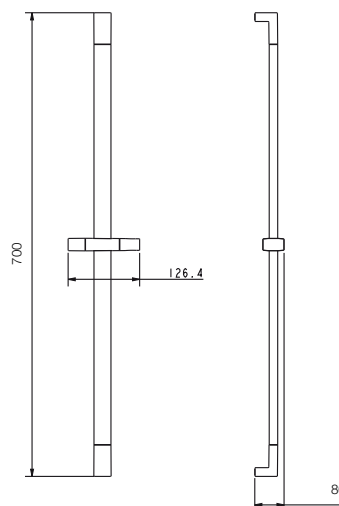

SALPIA684000

Saliscendi piatto cm 70, regolabile con doccia **Gamma** e flessibile cromoline.

*Adjustable Flat sliding rail set cm 70 with **Gamma** shower and cromoline flexible hose*

Pz. 5
cm 70x51x77

CRM 74,00

SALD25635000

Saliscendi $\varnothing 25$ cm60, con supp. regolabile, doccia Glamour 3 getti e flessibile

Sliding rail set $\varnothing 25$ cm60 with Glamour shower 3 jets and Flexible hose

Pz. 10
cm 42x44x75