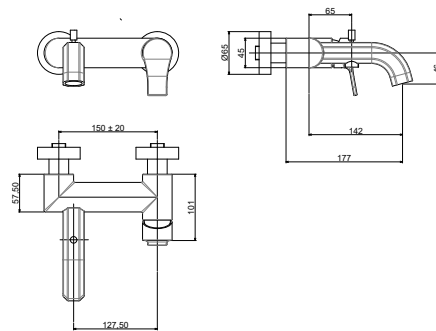

CRM	325,00
BIO	375,00
NOP	375,00
FOS	500,00
CNE	510,00
CNS	540,00
ORO	570,00
OSA	590,00
OIS	615,00

ESDFUS200500

Miscelatore monocomando esterno doccia con kit doccia

Single lever external shower mixer with shower kit

Pz. 5 cm
34x37x50

ART. CRTCDS73235S#000