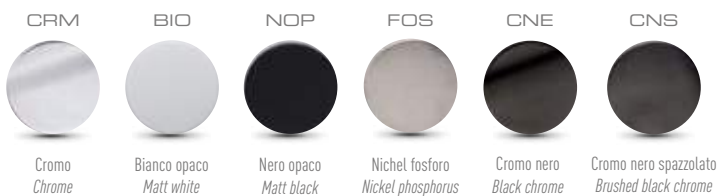

Jump

MONO
collection

Il prezzo
è senza leva
*The price is
without lever*

designer
Arch. Danilo Fedeli

Finiture e colori / Finishing and colors - Pag 42

1] Scegli la finitura della leva Choose the finishing of the lever

Bianco/White
121

Nero/Black
122

Oro/Gold
137

Nichel fosforo
Nickel phosphorus
136

Oro rosa
Rose gold
138

Oro inglese spazzolato
English brushed gold
139

Grigio scuro/Dark grey
123

Sabbia/Sand
124