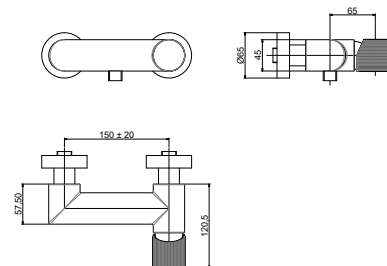

ESDFUM2005SK

Miscelatore monocomando esterno doccia senza kit doccia

Single-lever external shower mixer without shower kit

Pz. 5 cm
34x37x50

ART. CRTCDS73235S#000

| | |
|-----|--------|
| CRM | 220,00 |
| BIO | 264,00 |
| NOP | 264,00 |
| FOS | 346,00 |
| CNE | 355,00 |
| CNS | 390,00 |
| ORO | 400,00 |
| OSA | 420,00 |
| OIS | 430,00 |