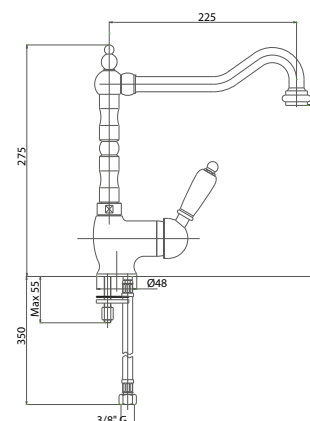

CRM	189,00
VOT	236,00
VOP	246,00
VRA	256,00