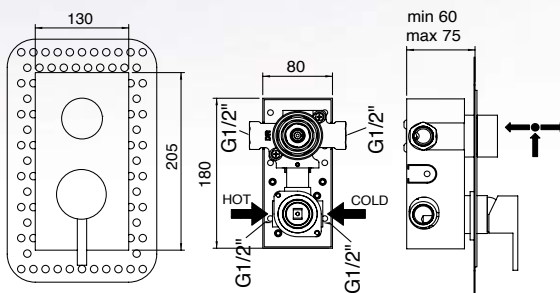

INDEUR230300

Miscelatore monocomando
incasso doccia con deviatore
2 vie manuale

*Built-in single-lever shower
mixer with manual diverter 2 ways*

Pz. 16
cm 34x37x50

ART. CRTSDS73735K

Finiture / Finishing €

CRM	260,00
FOS	460,00
CNE	470,00
CNS	480,00
VOT	340,00
VOP	350,00
VRA	360,00
ORO	470,00
OSA	480,00

INDEUR230400

Miscelatore monocomando
incasso doccia con deviatore
3 vie manuale

*Built-in single-lever shower
mixer with manual diverter 3 ways*

Pz. 16
cm 34x37x50

ART. CRTSDS73735K