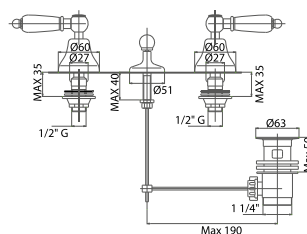

CRM	145,50
CRO	167,00
VOT	181,00
VRA	191,00
ORO	275,00

LVBFRS103600

Lavabo monoforo con bocca
girevole e scarico - 1" 1/4"

Single hole wash basin mixer
with swivel spout, automatic
pop-up waste - 1" 1/4"

Pz. 8
cm 34x37x50

AER. FEM706000000

ART. VT082475SX00000
ART. VT082475DX00000