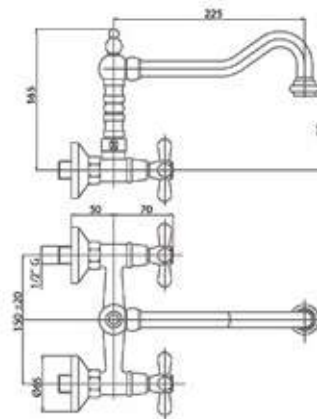

CRM	143,00
VOT	165,00
VRA	170,00

LVPOLF100200

Gruppo lavello a parete con canna a "U" girevole

Wall sink mixer with "U" swivel spout

Pz. 12
cm 34x37x50

AER. FEM705022000

ART. VT082075DX00000