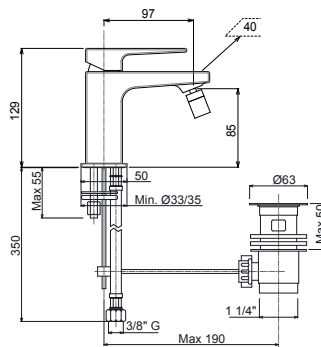

BIDJUM200300

Miscelatore monocomando
bidet con scarico - 1" 1/4"

*Single-lever bidet mixer with
1" 1/4" pop-up waste*

Pz. 8
cm 34x37x50

ART. CRTD25737A00#000

| | |
|-----|--------|
| CRM | 155,00 |
| L03 | 160,00 |
| L04 | 160,00 |
| L05 | 160,00 |
| BIO | 200,00 |
| NOP | 200,00 |
| FOS | 248,00 |
| CNE | 265,00 |
| CNS | 293,00 |