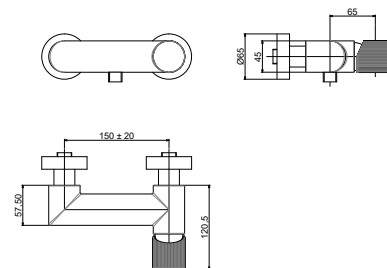

ESDFUM200500

Miscelatore monocomando esterno doccia con kit doccia

Single-lever external shower mixer with shower kit

Pz. 5
cm 34x37x50

ART. CRTCDS73235S#000

| | |
|-----|--------|
| CRM | 250,00 |
| BIO | 307,00 |
| NOP | 307,00 |
| FOS | 404,00 |
| CNE | 415,00 |
| CNS | 455,00 |
| ORO | 460,00 |
| OSA | 480,00 |
| OIS | 503,00 |