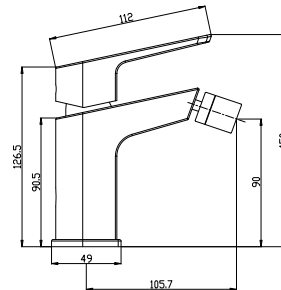

BIDFLY200300

Miscelatore monocomando
bidet con scarico - 1" 1/4"

Single-lever bidet mixer with
1" 1/4" pop-up waste

Pz. 8
cm 34x37x50

ART. CRTD25737A00#000

| | |
|-----|--------|
| CRM | 140,00 |
| FOS | 234,00 |
| CNE | 241,00 |
| CNS | 265,00 |
| OIS | 294,00 |