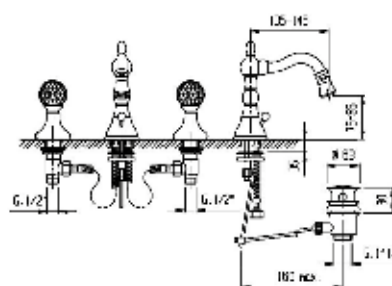

BIDBOM105200

Batteria bidet con scarico - 1" 1/4"

3 holes wash bidet mixer with automatic pop-up waste - 1" 1/4"

Pz. 5
cm 34x37x50

ART.VT082075DXRC

| | |
|-----|--------|
| CRM | 460,00 |
| VOT | 550,00 |
| VOP | 560,00 |
| ORO | 640,00 |
| OSA | 660,00 |