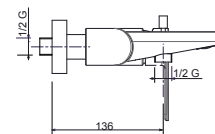

VSCFM02004SK

Miscelatore monocomando vasca esterno senza kit doccia

Single-lever external bath mixer without shower kit

Pz. 5
cm 34x37x50

ART. CRTCDS732355S#000