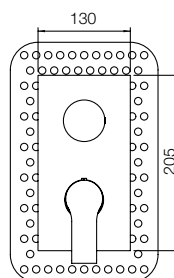

CRM	272,00
FOS	433,00
CNE	440,00
CNS	483,00
OIS	530,00

INDFLY230500

Miscelatore monocomando
incasso doccia con deviatore
4 vie manuale

*Built-in single-lever shower
mixer with manual diverter 4 ways*

Pz. 5
cm 34x37x50

ART. CRTCDS73235S#000