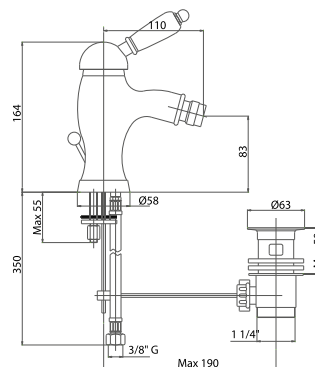

BIDELT200300

Miscelatore monocomando
bidet con scarico - 1" 1/4"

Single-lever bidet mixer with -
1" 1/4" pop-up waste

Pz. 8
cm 34x37x50

ART. MAS70524

ART. CRTCDS73740K

| | |
|-----|--------|
| CRM | 143,00 |
| CRO | 166,00 |
| VOT | 179,00 |
| VRA | 189,00 |
| ORO | 255,00 |