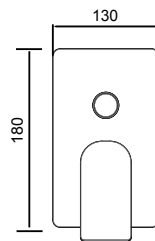

CRM	170,00
FOS	280,00
CNE	295,00
CNS	330,00

INDCTY230300

Miscelatore monocomando incasso doccia con deviatore 2 vie manuale

Built-in single-lever shower mixer with manual diverter 2 ways

Pz. 5
cm 34x37x50

ART. CRTSDS73735K