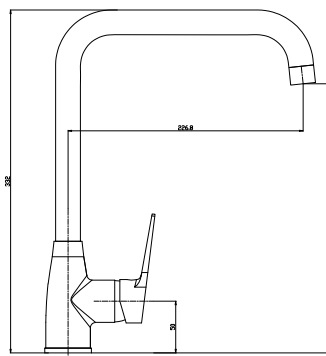

LVMBON201400

Miscelatore monocomando
lavello monoforo con canna
a "L" girevole

*Single-lever one-hole sink mixer
with s"L" swivel spout*

Pz. 5
cm 34x37x50

ART. CRTCDS732355#000