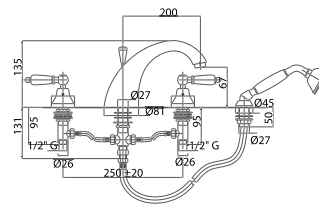

CRM	650,00
VOT	744,00
VRA	754,00
ORO	904,00

VSCDMS1023

Gruppo vasca esterno con doccia Elegant e flessibile ottone doppia graffatura cm 150

External bath mixer with shower kit

Pz. 4
cm 34x37x50

ART. VT082475SX00000
ART. VT082475DX00000