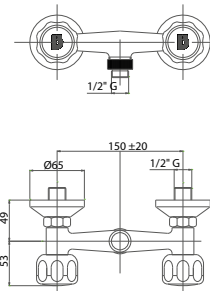

ESD_1005SK

Gruppo doccia esterno senza kit doccia
External shower mixer without shower kit

- Pz. 12
  cm 34x37x50
- ART. VTO824730000