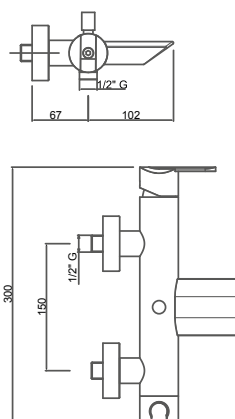

VSCDRM200400

Miscelatore monocomando vasca esterno con doccia flessibile cm 150 e supporto

Single-lever external bath mixer with flexible cm 150 and showersupport

Pz. 5
cm 34x37x50

ART. CRTCSAX2800