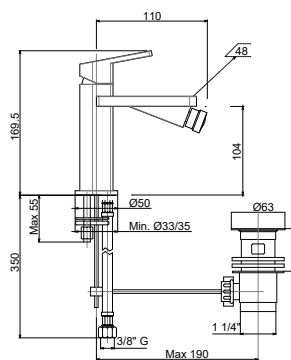

CRM	290,00
FOS	484,00
CNE	499,00
CNS	548,00