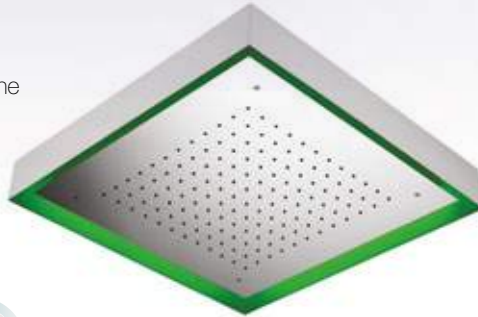

SOFCRT911000

Soffione MOON in acciaio inox da soffitto esterno 570x570, con carter di colore bianco opaco e soffione interno con varie finiture con 1 funzione - pioggia, cromoterapia 9 colori LED rgb, completo di pulsantiera via cavo
External Ceiling Stainless Steel MOON shower head 570x570 with 1 function: rain, chromotherapy 9 colors LED rgb complete of Control Panel and with white matt subdued light diffusion system

Color

1 WAY

NOTE INSTALLAZIONE: Prevedere per l'utilizzo 1 rubinetto per comandare correttamente il soffione a pioggia
INSTALLATION NOTES: Provide the use of a faucet to correctly command the rain shower