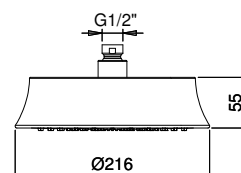

CRM	225,00
VOT	266,50
VRA	276,50
ORO	328,00