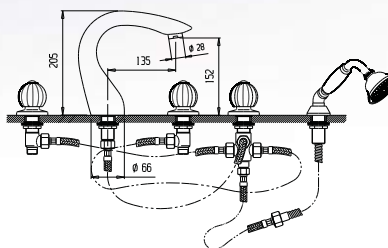

VSCPEG105000

Batteria da bordo vasca 5 fori
Bath mixer 5 wats with shower

Pz. 4
cm 34x37x50

ART. VT082075DX0000

Finiture / Finishing €

CRM	865,00
VOT	1040,00
ORO	1300,00