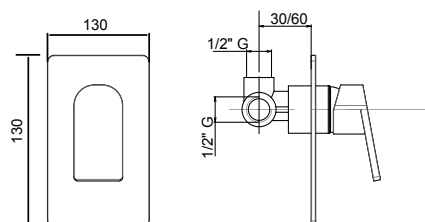

CRM	115,00
L03	120,00
L04	120,00
L05	120,00
BIO	150,00
NOP	150,00
FOS	195,00
CNE	209,00
CNS	220,00
OIS	240,00