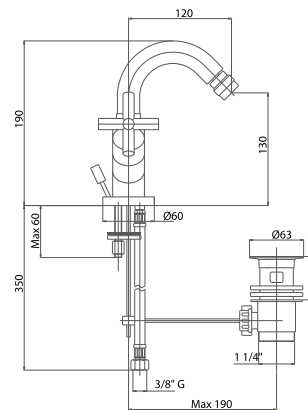

Gruppo bidet monoforo con scarico da 1" 1/4"

Single hole bidet mixer with pop-up waste 1" 1/4"

Pz. 5
cm 34x37x50

AER.MAS705024CRM

ART.VT082075DX00000

CRM 197,00

LVBAML110300

Batteria lavabo con scarico da 1" 1/4" *ashbasin*