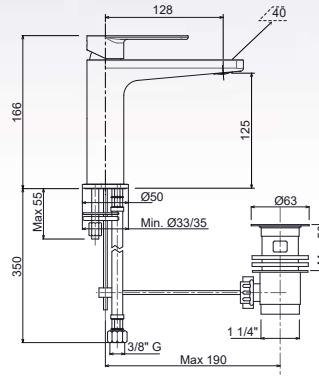

LVBFRE200200

Miscelatore monocomando lavabo con scarico - 1" 1/4"

Single-lever basin mixer with 1" 1/4" pop-up waste

Pz. 8
cm 34x37x50

ART. CRTD25737A00#000

Finiture / Finishing

€

CRM	140,00
L03	145,00
L04	145,00
L05	145,00
BIO	175,00
NOP	175,00
FOS	236,00
CNE	240,00
CNS	266,00
OIS	300,00

BIDFRE200300

Miscelatore monocomando bidet con scarico - 1" 1/4"

Single-lever bidet mixer with 1" 1/4" pop-up waste

Pz. 8
cm 34x37x50

ART. CRTD25737A00#000