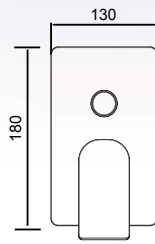

INDFRE201000

Miscelatore monocomando incasso doccia con deviatore 2 vie automatico

Built-in single-lever shower mixer with automatic diverter 2 ways

Pz. 16
cm 34x37x50

ART. CRTSDS73735K

Finiture / Finishing €

CRM	170,00
L03	175,00
L04	175,00
L05	175,00
BIO	220,00
NOP	220,00
FOS	280,00
CNE	295,00
CNS	330,00
OIS	382,00

INDFRE230300

Miscelatore monocomando incasso doccia con deviatore 2 vie manuale

Built-in single-lever shower mixer with manual diverter 2 ways

Pz. 5
cm 34x37x50

ART. CRTSDS73735K