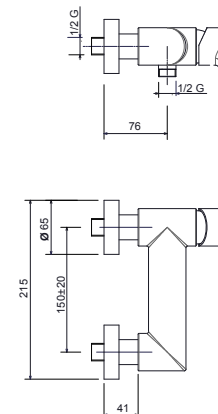

ESDFRE200500

Miscelatore monocomando esterno doccia con flessibile cm 150, supporto e doccia

Single-lever external shower mixer with flexible cm 150 and shower support

Pz. 5
cm 34x37x50

ART. CRTCDS732355S#000