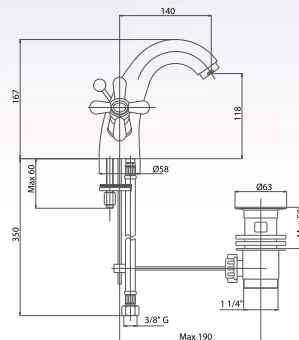

LVBOLE103400

Gruppo lavabo monoforo con scarico - 1" 1/4"

Single hole wash basin mixer with automatic pop-up waste 1" 1/4"

Pz. 5
cm 34x37x50

ART. VT082075DXH0

Finiture / Finishing €

CRM	185,00
BLC	200,00
NLC	200,00
CNE	280,00
VOT	223,00
ORO	320,00
OSA	340,00

BIDOLE103500

Gruppo bidet monoforo con scarico - 1" 1/4"

Single hole bidet mixer with automatic pop-up waste 1" 1/4"

Pz. 5
cm 34x37x50

ART. VT082075DXH0