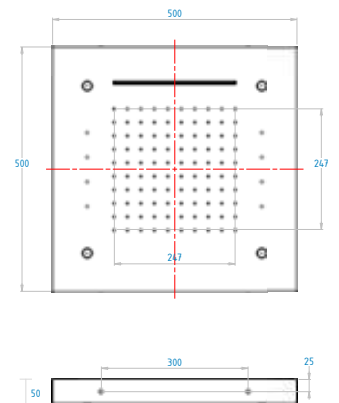

SOFCRT971000

Soffione in acciaio inox ad incasso a controsoffitto 380x700, con 3 funzioni - pioggia, cascata, nebulizzatori cromoterapia 9 colori LED rgb, completo di pulsantiera via cavo
Ceiling Stainless Steel shower head 380x700 with 3 functions: rain, waterfall and nebulizers, chromotherapy 9 colors LED rgb complete of Control Panel

Finiture / Finishing €

CRM	4200,00
SAT	4300,00
NOP	5100,00

Color

3WAYS

NOTE INSTALLAZIONE: Prevedere per l'utilizzo 3 rubinetti per comandare correttamente il soffione a pioggia, i nebulizzatori e il getto a cascata.
INSTALLATION NOTES: Provide the use 3 faucets to correctly command the rain shower, the waterfall jet and the nebulizer

SOFCRT981000

Soffione in acciaio inox ad incasso a controsoffitto 500x500, con 3 funzioni - pioggia, cascata, nebulizzatori cromoterapia 9 colori LED rgb, completo di pulsantiera via cavo
Ceiling Stainless Steel shower head 500x500 with 3 functions: rain, waterfall and nebulizers chromotherapy 9 colors LED rgb complete of Control Panel

CRM	3750,00
SAT	3850,00
NOP	4500,00

Color

3WAYS

NOTE INSTALLAZIONE: Prevedere per l'utilizzo 3 rubinetti per comandare correttamente il soffione a pioggia, i nebulizzatori e il getto a cascata.
INSTALLATION NOTES: Provide the use 3 faucets to correctly command the rain shower, the waterfall jet and the nebulizer

SOFCRT811000

Soffione in acciaio inox ad incasso 500x500, con funzione pioggia, cromoterapia led rgb 9 colori, completo di pulsantiera via cavo
Concealed Stainless Steel shower head 500x500 with 1 function: rain, chromotherapy 9 colors LED rgb complete of Control Panel

CRM	2500,00
SAT	2600,00
NOP	3000,00
ORO	3500,00

Color

1WAY