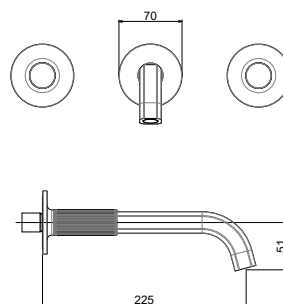

CRM	500,00
BIO	625,00
NOP	625,00
FOS	835,00
CNE	860,00
CNS	945,00
ORO	990,00
OSA	1000,00
OIS	1050,00

Disponibile da Aprile 2020

Available from April 2020

LVBFUM202300

Miscelatore monocomando lavabo da incasso

Built-in single-lever basin mixer

Pz. 8
cm 34x37x50

ART. CRTSDS73735K0#000