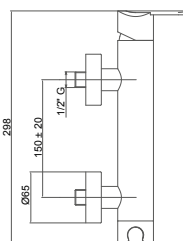

ESDHEV2005SK

Miscelatore monocomando esterno doccia senza kit doccia

Single-lever external shower mixer without shower kit

Pz. 5
cm 34x37x50

ART. CRTSDS73735K