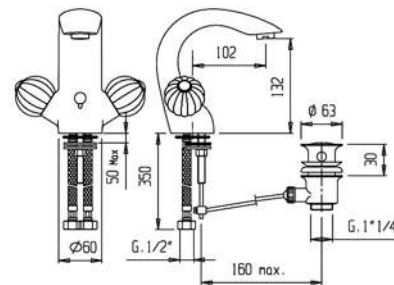

CRM	478,00
VOT	600,00
VOP	610,00
ORO	624,00
OSA	634,00

BIDBOS1035

Gruppo bidet monoforo con scarico - 1" 1/4"

"Single hole bidet mixer with automatic pop-up waste 1" 1/4"

Pz. 5
cm 34x37x50

ART. VT082075DXRC