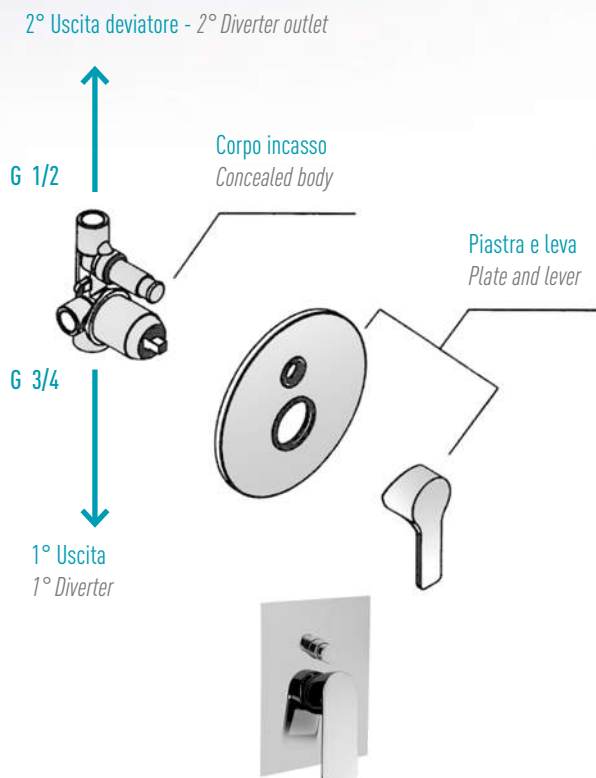

ART. INDD35201051-IN

WITH DIVERTER

ø35

IND_2010

| | |
|---------------|---------------|
| Fusion | Elite |
| Fusion mono | Class |
| Jump | Vintage |
| Jump mono | Vintage stone |
| City | Star |
| Fly | |
| Freedom | |
| Freedom mono | |
| Dream | |
| Heaven | |
| Mini | |
| Bonny | |
| Joy | |
| Burlesque | |
| Europa | |
| Liberty | |
| Retro | |
| Aladino | |
| Retro stone | |
| Europa stone | |
| Dream crystal | |