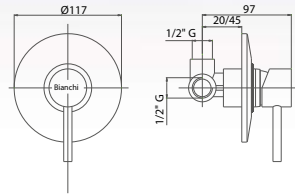

INDMIN200700

Miscelatore monocomando
incasso doccia

*Built-in single-lever shower
mixer*

Pz. 25
cm 32x34x44

ART. CRTSDS73735K

Finiture / Finishing €

| | |
|-----|--------|
| CRM | 61,00 |
| BIO | 70,00 |
| NOP | 70,00 |
| NKS | 70,00 |
| FOS | 92,00 |
| CNE | 95,00 |
| CNS | 104,00 |
| ORO | 105,00 |
| OSA | 110,00 |
| OIS | 116,00 |