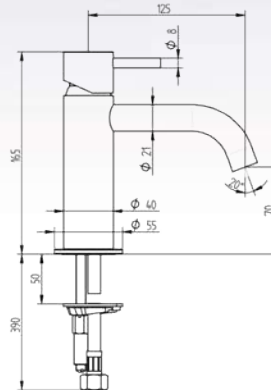

Pz. 8
cm 34x37x50

ART. CRTD25737A00#000

Finiture / Finishing **€**

INX 460,00

BIDSTE200300

Miscelatore monocomando
bidet senza scarico

*Single-lever bidet mixer
without pop-up waste*

Pz. 8
cm 34x37x50