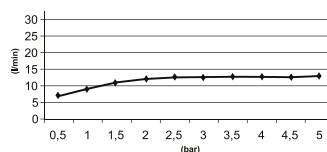

CRM	2500,00
SAT	2600,00
NOP	3000,00
ORO	3500,00

Color

1WAY

NOTE INSTALLAZIONE: Prevedere per l'utilizzo 1 rubinetto per comandare correttamente il soffione a pioggia
INSTALLATION NOTES: Provide the use of a faucet to correctly command the rain shower