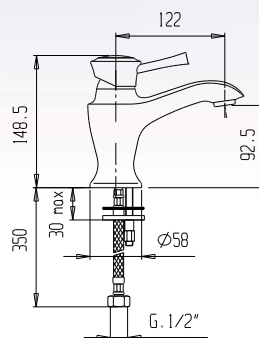

LVBBRL200200

Miscelatore monocomando
lavabo con scarico - 1" 1/4"

Single-lever basin mixer with
1" 1/4" pop-up waste

Pz. 8
cm 34x37x50

ART. CRTCD573235S

Finiture / Finishing €

CRM	190,00
BLC	219,00
NLC	219,00
VOT	228,00
CNE	275,00
ORO	285,00
OSA	310,00

BIDBRL200300

Miscelatore monocomando
bidet con scarico - 1" 1/4"

Single-lever bidet mixer with
1" 1/4" pop-up waste

Pz. 8
cm 34x37x50

ART. CRTCD573235S