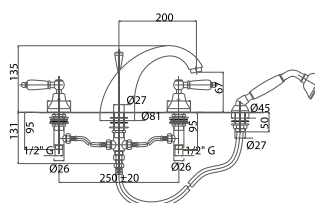

CRM	503,00
VOT	598,00
VRA	608,00
ORO	758,00

VSCDMN102300

Gruppo vasca esterno con doccia Elegant e flessibile ottone doppia graffatura cm 150

External bath mixer with shower kit

Pz. 4
cm 34x37x50

ART. VT082475SX00000
ART. VT082475DX00000