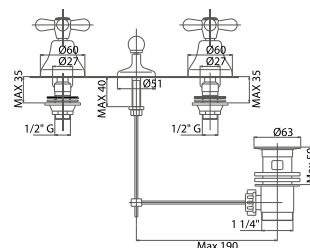

BIDOLF103300

Batteria bidet scarico - 1" 1/4"

3 holes wash bidet mixer with automatic pop-up waste - 1" 1/4"

Pz. 12
cm 34x37x50

ART. VT082075DX00000

| | |
|-----|--------|
| CRM | 120,00 |
| CRO | 135,00 |
| VOT | 143,00 |
| VRA | 153,00 |
| ORO | 255,00 |