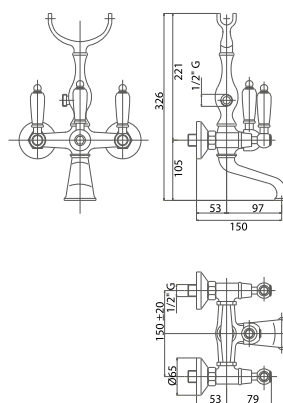

CRM	417,00
VOT	475,00
VRA	485,00
ORO	662,00

ESDDMN100500

Gruppo esterno doccia con doccia Elegant e flessibile ottone doppia graffatura cm 150

External shower with shower kit

Pz. 8
cm 34x37x50

ART. VT082475SX00000
ART. VT082475DX00000