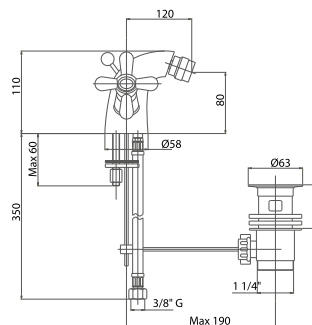

BIDOLE103500

Gruppo bidet monoforo con scarico - 1" 1/4"

Single hole bidet mixer with automatic pop-up waste 1" 1/4"

 Pz. 5
cm 34x37x50

 ART. VT082075DXH0

| | |
|-----|--------|
| CRM | 185,00 |
| BLC | 200,00 |
| NLC | 200,00 |
| CNE | 280,00 |
| VOT | 223,00 |
| ORO | 320,00 |
| OSA | 340,00 |