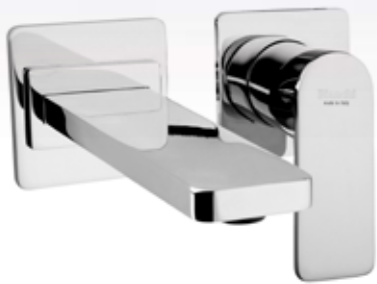

LVBFRE202300

Miscelatore incasso lavabo a parete senza scarico

Build in wash basin mixer without pop-up waste

Pz. 8
cm 34x37x50

ART. CRTSDS73735K#

Finiture / Finishing €

CRM	381,00
L03	387,00
L04	387,00
L05	387,00
FOS	633,00
CNE	652,00
CNS	715,00
OIS	788,00

LVBFRE302300

Miscelatore incasso lavabo a parete senza scarico

Build in wash basin mixer without pop-up waste

Pz. 8
cm 34x37x50

ART. CRTSDS73735K#