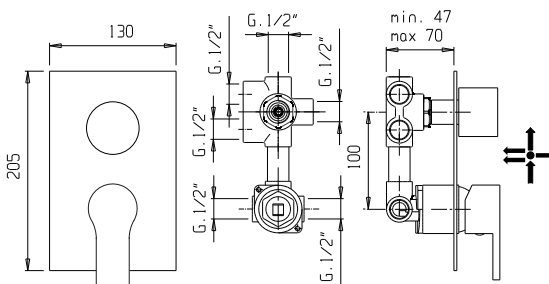

CRM 260,00

INDHEV201900

Miscelatore incasso doccia 1 via con piastra da 70x70 mm

Built-in single-lever shower mixer - plate 70x70mm 1 way

Pz. 25
cm 32x34x44

ART. CRTSDS73735K#