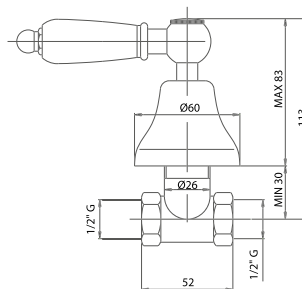

PADDMS7660

coppia
couple

Coppia Rubinetti incasso d'arresto

Built-in straight control stop cock.

Pz. 16
cm 34x37x50

ART. VT082475DX00000

| | |
|-----|--------|
| CRM | 328,00 |
| VOT | 354,00 |
| VRA | 364,00 |
| ORO | 400,00 |