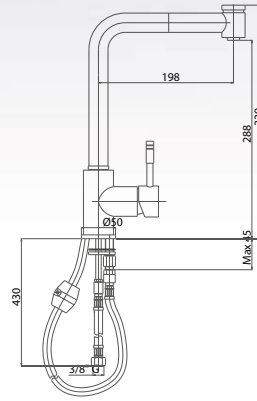

LVMMDY200800

Miscelatore monocomando
lavello monoforo con doccia
estraibile

*Single-lever one-hole sink mixer
With pull-out shower and
flexible*

Pz. 4
cm 34x37x50

ART. CRTSDS73735K000