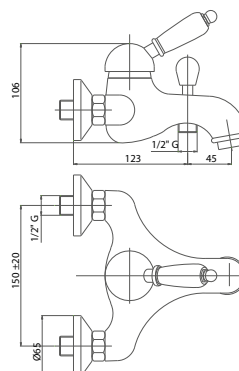

CRM	265,00
VOT	331,00
VOP	341,00
VRA	351,00
ORO	450,00
OSA	460,00
BLC	321,00
NLC	321,00