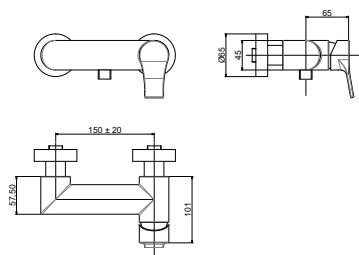

CRM	230,00
BIO	287,00
NOP	287,00
FOS	384,00
CNE	395,00
CNS	435,00
ORO	440,00
OSA	460,00
OIS	483,00

ESDFUS2005SK

Miscelatore monocomando esterno doccia senza kit doccia

Single-lever external shower mixer without shower kit

Pz. 5 cm
34x37x50

ART. CRTCDS73235S#000