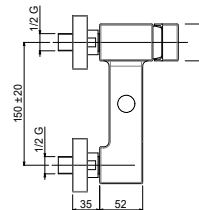

CRM	195,00
L03	200,00
L04	200,00
L05	200,00
BIO	230,00
NOP	230,00
FOS	335,00
CNE	321,00
CNS	340,00

INDJUM200700

Miscelatore monocomando incasso doccia

Built-in single-lever shower mixer

Pz. 16
cm 34x37x50

ART. CRTCD573235S#000