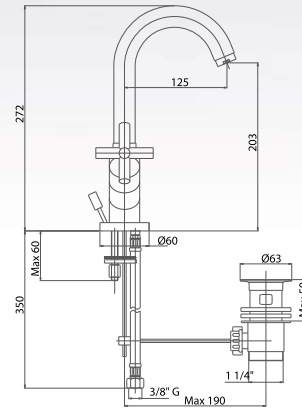

LVBAML110100

Gruppo lavabo monoforo con scarico da 1/4"

Single hole washbasin mixer with pop-up waste 1" 1/4"

Pz. 5
cm 34x37x50

AER.MAS705024CRM

ART.VT082075DX00000

Finiture / Finishing €

CRM 197,00

BIDAML110200

Gruppo bidet monoforo con scarico da 1" 1/4"

Single hole bidet mixer with pop-up waste 1" 1/4"

Pz. 5
cm 34x37x50

AER.MAS705024CRM

ART.VT082075DX00000