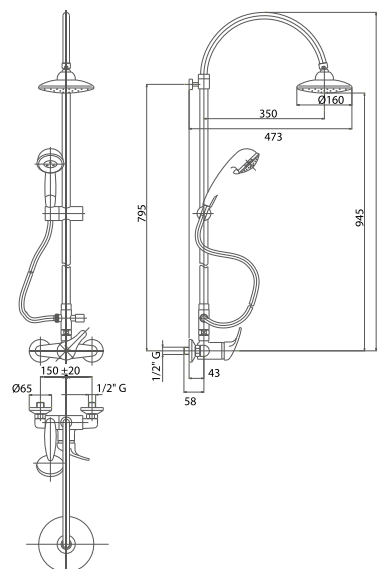

ESDSTR202500

Miscelatore monocomando a leva frontale con colonna doccia, soffione Ø 160, saliscendi e doccia Nilo

External bath mixer with front lever complete of shower column, shower head Ø160, sliding bar with Nilo handshower and flex hose

Pz. 1

ART. CRTCD573740K