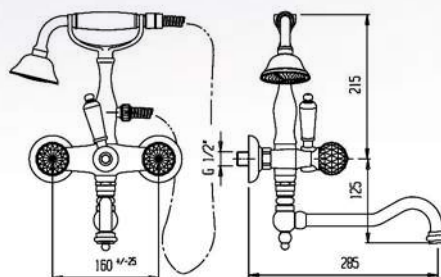

VSCBOS1083

Gruppo vasca esterno con kit doccia
External bath mixer with shower kit

Pz. 4
cm 34x37x50

ART. VT082075DXRC

Finiture / Finishing €

CRM	684,00
VOT	820,00
VOP	830,00
ORO	865,00
OSA	875,00

VSCBOS1050

Batteria da bordo vasca 4 fori con doccia
Deck bath mixer 4 holes with shower

Pz. 4
cm 34x37x50

ART. VT082075DXRC