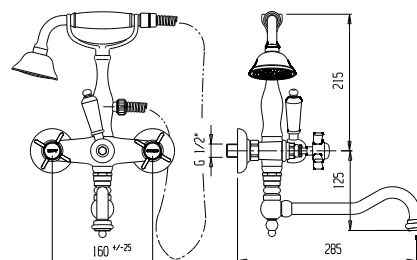

VSCOLE108300

Gruppo vasca esterno con doccia e flessibile e bocca in stile girevole

External bath mixer with shower kit and movable spout in style

 Pz. 4
cm 34x37x50

 ART. VT082075DXH0

| | |
|-----|--------|
| CRM | 352,00 |
| BLC | 390,00 |
| NLC | 390,00 |
| CNE | 630,00 |
| VOT | 450,00 |
| ORO | 670,00 |
| OSA | 698,00 |