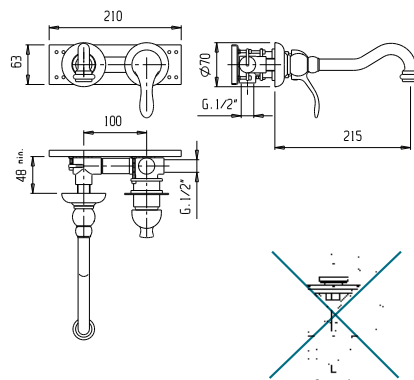

LVBVNT202300

Miscelatore monocomando
lavabo ad incasso

*Built-in single-lever
basin mixer*

Pz. 8
cm 34x37x50

ART. CRTSDS73735K

CRM	270,00
VOT	325,00
ORO	390,00