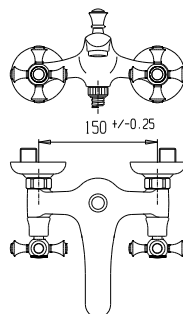

BIDLDY105200

Batteria bidet con scarico da 1" 1/4"

3 holes bidet mixer with pop-up waste 1" 1/4"

Pz. 5
cm 34x37x50

ART. VT092075DX00

Finiture / Finishing €

CRM	231,00
VOT	280,00
BLC	265,00
NLC	265,00
ORO	330,00

VSCLDY102400

Gruppo vasca esterno con kit doccia

External bath mixer with shower kit

Pz. 5
cm 34x37x50

ART. VT092075DX00

CRM	280,00
VOT	348,00
BLC	322,00
NLC	322,00
ORO	460,00

VSCLDY1024SK

Gruppo vasca esterno senza kit doccia

External bath mixer without shower kit

Pz. 5
cm 34x37x50

ART. VT092075DX00

CRM	210,00
VOT	248,00
BLC	240,00
NLC	240,00
ORO	310,00

ESDLDY100500

Gruppo doccia esterno con kit doccia

External shower mixer with shower kit

Pz. 5
cm 34x37x50

ART. VT092075DX00

CRM	260,00
VOT	325,00
BLC	300,00
NLC	300,00
ORO	440,00