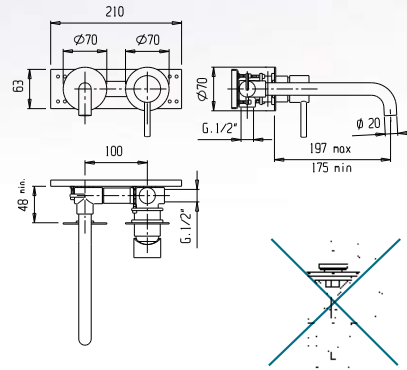

LVBJOY202300

Miscelatore incasso lavabo a parete senza scarico

Build in wash basin mixer without pop-up waste

Pz. 8
cm 34x37x50

ART. CRTSDS73735K#

Finiture / Finishing €

CRM	243,00
L03	248,00
L04	248,00
L05	248,00

ESDJOY202500

Miscelatore monocomando esterno doccia, completo di colonna doccia, soffione inox Ø200 mm e kit doccia

External single lever shower mixer with shower column, inox shower head ø200 mm and shower kit

Pz. 1
cm 27x48x81

ART. CRTODS73235S#00