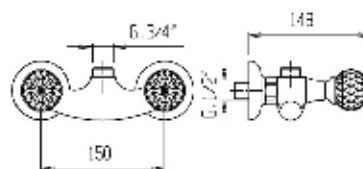

ESDPEG100600

Esterno doccia con kit doccia

External shower with shower kit

Pz. 5
cm 34x37x50

ART. VT082075DX0000