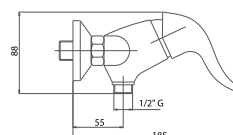

CRM	255,00
CRO	275,00
VOT	295,00
VRA	315,00
ORO	355,00