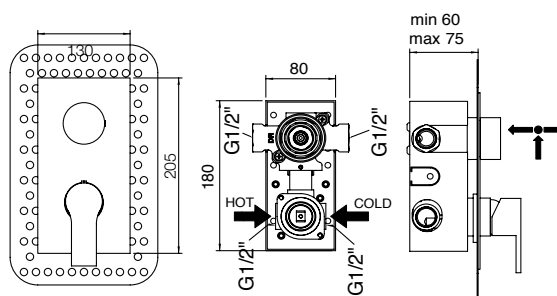

CRM 130,00

INDBON230300

CRM 240,0

Miscelatore monocomando
incasso doccia con deviatore
2 vie manuale

*Built-in single-lever shower
mixer with manual diverter 2 ways*

Pz. 5
cm 34x37x50

ART. CRTSDS73735K

INDBON230400