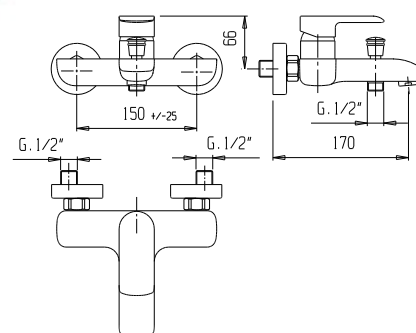

VSCJOY200400

Miscelatore monocomando
vasca esterno con doccia
flessibile cm 150 e supporto

Single-lever external bath
mixer with shower kit

Pz. 8
cm 34x37x50

ART. CRTSDS73735K