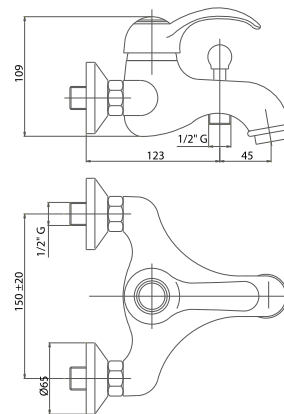

CRM	182,50
CRO	210,00
NKS	250,00
VOT	265,00
VRA	275,00
ORO	375,00

VSCCLS2004SK

Miscelatore monocomando
vasca esterno senza kit doccia

*Single-lever external bath mixer
without shower kit*

Pz. 8
cm 34x37x50

AER. MAS705028000

ART. CRTCDS73740K