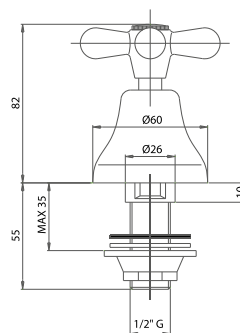

PIAOLF764000

Piantana bidet completa di
maniglia e cappuccio

*Bidet tap 1/2 with handle
and bonnet*

Pz. 16 coppie
cm 32x34x44

ART. VT082075DX00000

coppia
couple

| | |
|-----|--------|
| CRM | 85,50 |
| CRO | 90,00 |
| VOT | 98,00 |
| VRA | 108,00 |
| ORO | 137,00 |