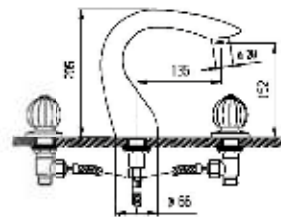

CRM	335,00
VOT	520,00
ORO	601,00

VSCPEG102400

Esterno vasca esterno con kit doccia

External bath mixer with shower kit

Pz. 5
cm 34x37x50

ART. VT082075DX0000