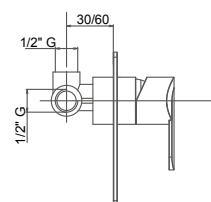

INDDRM200700

Miscelatore monocomando incasso doccia

Built-in single-lever shower mixer

Pz. 16
cm 34x37x50

ART. CRTSD 73735K