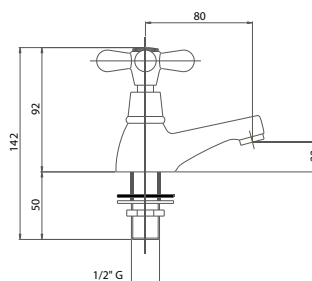

CRM	78,50
CRO	82,00
VOT	96,00
VRA	100,00
ORO	133,00

PRLOLF780000

Rubinetto prolungato 1/2 cm 15

Wall mounted long tap 1/2 cm 15

Pz. 16
cm 32x34x44

ART. VT082075DX00000