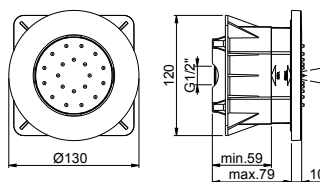

SOFBOY802000

Soffione laterale
ad incasso tondo
Round body Jet

CRM	112,00
BIO	143,00
NOP	143,00
FOS	150,00
CNE	155,00
CNS	160,00
ORO	180,00
OSA	185,00
OIS	190,00