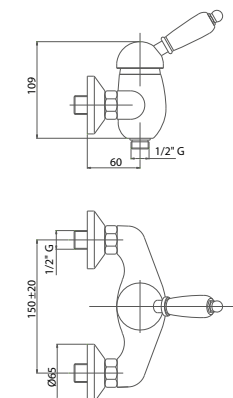

ESDBRL2005SK

Miscelatore monocomando esterno doccia senza kit doccia

Single-lever external shower mixer without shower kit

Pz. 8
cm 34x37x50

ART. CRTCD573735A