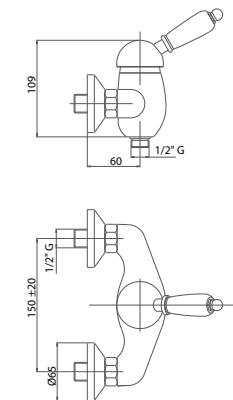

ESDBRL200500

Miscelatore monocomando esterno doccia con flessibile cm 150, supporto e doccia

Single-lever external shower mixer with shower kit

Pz. 5
cm 34x37x50

ART. CRTCD573735A

| | |
|-----|--------|
| CRM | 255,00 |
| BLC | 295,00 |
| NLC | 295,00 |
| VOT | 325,00 |
| CNE | 380,00 |
| ORO | 445,00 |
| OSA | 460,00 |