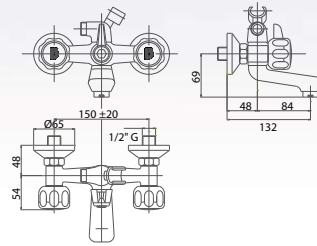

VSCSUN1016

Gruppo vasca esterno senza kit doccia e senza forcina
External bath mixer without shower kit and without forc

- Pz. 10
  cm 34x37x50
- AER. MAS7050240
- ART. VTO824730000

Finiture / Finishing €

CRM 74,00

ESD_100500

Gruppo doccia esterno con doccia, flessibile cm 150 e duplex
External shower mixer with flexible nose cm 150, shower and duplex

- Pz. 20
  cm 34x37x50
- ART. VTO824730000