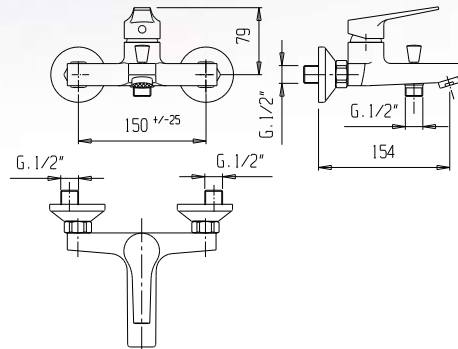

VSCBON2004SK

Finiture / Finishing €

Miscelatore monocomando vasca esterno senza kit doccia

Single-lever external bath mixer without shower kit

Pz. 10
cm 34x37x50

ART. CRTSDS73735K

CRM 90,00

ESDBON200500

CRM 85,00

Miscelatore monocomando esterno doccia con flessibile cm 150, supporto e doccia

Single-lever external shower mixer with shower kit

Pz. 10
cm 34x37x50

ART. CRTSDS73735K