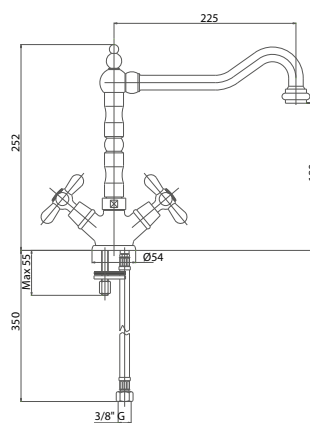

LVMOLF757000

Gruppo lavello monoforo con bocca girevole

Single hole wash sink mixer with swivel spout

Pz. 8
cm 34x37x50

AER. FEM706000000

ART. VT082075DX00000

CRM 139,00

VOT 168,00

VRA 178,00

LVMOLF758000

Gruppo monoforo lavello con canna ad ombrello girevole

Single hole sink mixer with umbrella swivel spout

Pz. 8
cm 34x37x50

AER. FEM705022000

ART. VT082075DX00000