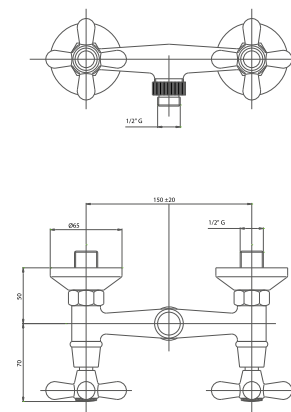

CRM	195,00
BLC	240,00
NLC	240,00
CNE	322,00
VOT	280,00
ORO	348,00
OSA	365,00

ESDOLE1005SK

Gruppo doccia esterno senza kit doccia

External shower mixer without shower kit

Pz. 8
cm 34x37x50

ART. VT082075DXH0