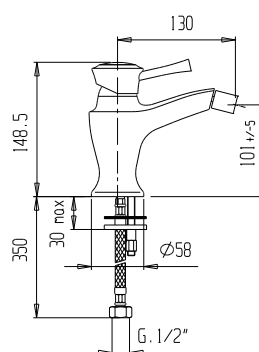

BIDBRL200300

Miscelatore monocomando
bidet con scarico - 1" 1/4"

Single-lever bidet mixer with
1" 1/4" pop-up waste

Pz. 8
cm 34x37x50

ART. CRTCD573235S

| | |
|-----|--------|
| CRM | 190,00 |
| BLC | 219,00 |
| NLC | 219,00 |
| VOT | 228,00 |
| CNE | 275,00 |
| ORO | 285,00 |
| OSA | 310,00 |