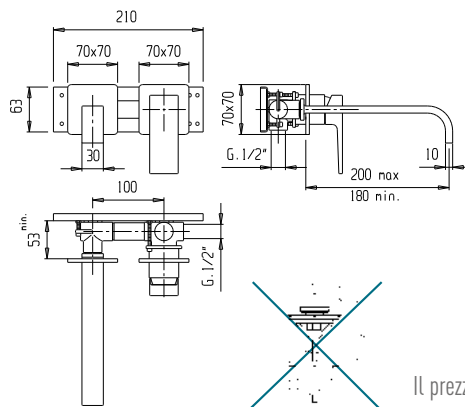

LVBFMO302300

Miscelatore incasso lavabo a parete senza scarico

Built in wash basin mixer without pop-up waste

Pz. 8
cm 34x37x50

ART. CRTSDS73735K#