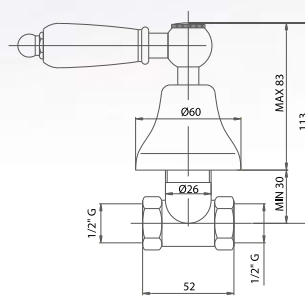

PADFRS766000

Rubinetto incasso d'arresto
Built-in straight control stop
cock

Pz. 16
cm 34x37x50

ART. VT082075DX00000

Finiture / Finishing €

CRM	104,00
CRO	115,00
VOT	130,00
VRA	140,00
ORO	176,00

LVAFRS2624MB

Leva per serie FIRST 8x24
con manico bianco **HOT**

Lever FIRST 8x24 completely
Chromium- white **HOT**