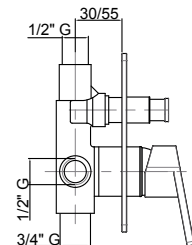

Pz. 16 cm
34x37x50

ART. CRTCD573235S#000

| | |
|-----|--------|
| CRM | 155,00 |
| BIO | 202,00 |
| NOP | 202,00 |
| FOS | 255,00 |
| CNE | 268,00 |
| CNS | 301,00 |

Il prezzo del rubinetto è senza leva
The price of the mixer is without lever