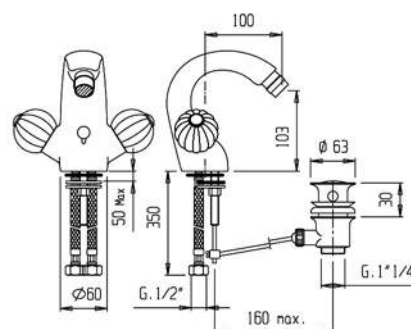

CRM	478,00
VOT	600,00
VOP	610,00
ORO	624,00
OSA	634,00