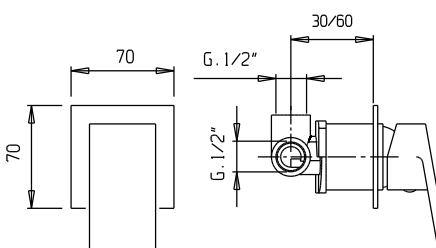

ART. CRTSDS73735K

CRM 260,00

INDHEV201900

Miscelatore incasso doccia 1 via con piastra da 70x70 mm

Built-in single-lever shower mixer - plate 70x70mm 1 way

Pz. 25
cm 32x34x44

ART. CRTSDS73735K#

CRM 123,00