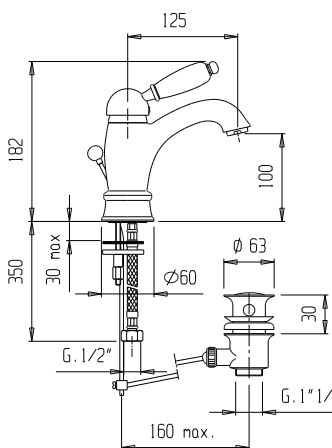

CRM	160,00
CRO	184,00
VOT	200,00
VRA	220,00
ORO	285,00

BIDRTR200300

Monocomando bidet con
scarico - 1" 1/4"

*"Single-lever bidet mixer with
1" 1/4" pop-up waste"*

Pz. 8
cm 34x37x50

ART. CRTCD573735K