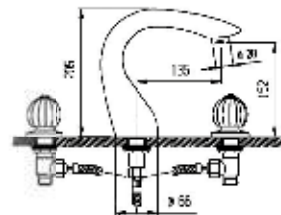

CRM	538,00
VOT	650,00
VOP	660,00
ORO	700,00
OSA	710,00

VSCBOS1023

Gruppo vasca esterno con kit doccia

External bath mixer with shower kit

Pz. 4
cm 34x37x50

ART. VT082075DXRC