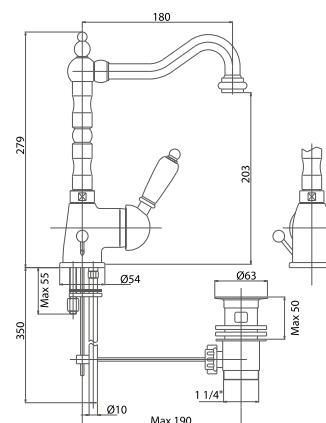

CRM	205,00
CRO	220,00
VOT	256,00
VRA	276,00
ORO	338,00