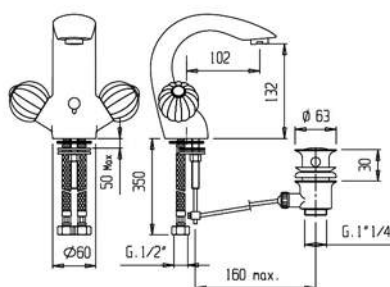

CRM	390,00
VOT	420,00
VOP	430,00
ORO	526,00
OSA	546,00

BIDBOM103500

Gruppo bidet monoforo con scarico - 1" 1/4"

"Single hole bidet mixer with automatic pop-up waste 1" 1/4"

Pz. 5
cm 34x37x50

ART.VT082075DXRC