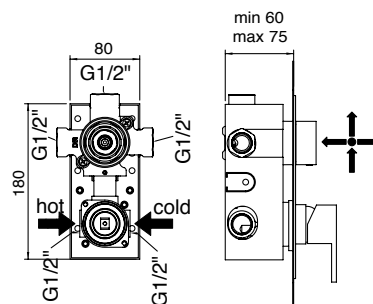

Pz. 5
cm 34x37x50

ART. CRTCDS73235S#000

| | |
|-----|--------|
| CRM | 257,00 |
| BIO | 320,00 |
| NOP | 320,00 |
| FOS | 408,00 |
| CNE | 413,00 |
| CNS | 454,00 |

Il prezzo del rubinetto è senza leva
The price of the mixer is without lever