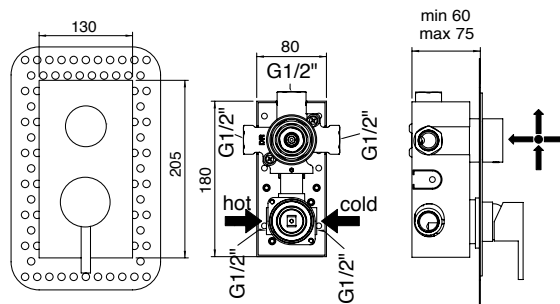

CRM	278,00
VOT	357,00
VOP	367,00
VRA	377,00
ORO	489,00
OSA	500,00
BLC	340,00
NLC	340,00

LVBLIB202300

Miscelatore monocomando lavabo ad incasso

Built-in single-lever basin mixer

Pz. 16
cm 34x37x50

ART. CRTSDS73735K