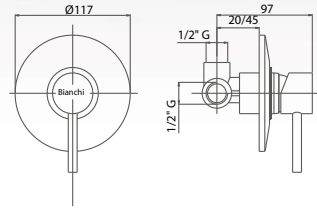

INDFUS200700

Miscelatore monocomando
incasso doccia

Built-in single-lever shower mixer

Pz. 16
cm 34x37x50

ART. CRTSDS73735K#000

Finiture / Finishing €

| | |
|-----|--------|
| CRM | 71,00 |
| BIO | 80,00 |
| NOP | 80,00 |
| FOS | 102,00 |
| CNE | 105,00 |
| CNS | 114,00 |
| ORO | 115,00 |
| OSA | 120,00 |
| OIS | 126,00 |