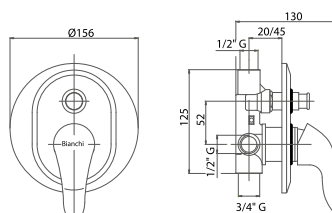

CRM	130,00
CRO	140,00
VOT	166,00
VRA	168,00