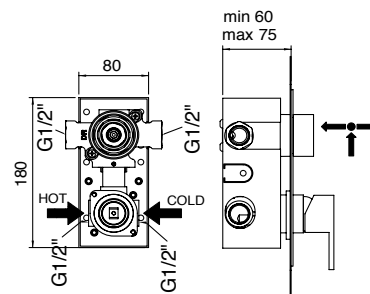

Pz. 5
cm 34x37x50

ART. CRTSDS73735K

| | |
|-----|--------|
| CRM | 262,00 |
| FOS | 423,00 |
| CNE | 430,00 |
| CNS | 473,00 |
| OIS | 520,00 |

INDFLY230400

Miscelatore monocomando
incasso doccia con deviatore
3 vie manuale