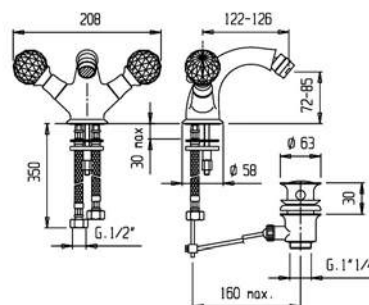

CRM	360,00
VOT	413,00
VOP	423,00
ORO	500,00
OSA	520,00

LVBBOM107500

Gruppo bidet monoforo con scarico - 1" 1/4"

Single hole bidet mixer with automatic pop-up waste 1" 1/4"

Pz. 5
cm 34x37x50

ART.VT082075DXPG