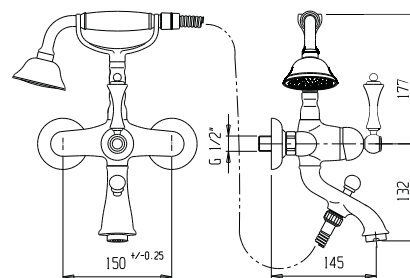

CRM	412,00
CRO	460,00
VOT	491,00
VRA	511,00
ORO	618,00

VSCRTS1083

Gruppo vasca esterno con doccia
e flessibile e bocca in stile girevole

External bath mixer with shower kit
and movable spout in style

Pz. 4
cm 34x37x50

ART. CRTCDSD73735K