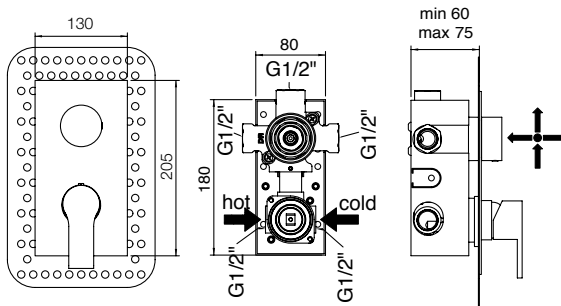

INDDRM230300

Miscelatore monocomando
incasso doccia con deviatore
2 vie manuale

*Built-in single-lever shower
mixer with manual diverter 2 ways*

Pz. 5
cm 34x37x50

ART. CRTSDS73735K

Finiture / Finishing €

CRM 250,00

INDDRM230400

Miscelatore monocomando
incasso doccia con deviatore
3 vie manuale

*Built-in single-lever shower
mixer with manual diverter 3 ways*

Pz. 5
cm 34x37x50

ART. CRTSDS73735K

CRM 260,00

INDDRM230500

Miscelatore monocomando
incasso doccia con deviatore
3 vie manuale

*Built-in single-lever shower
mixer with manual diverter 3 ways*

Pz. 5
cm 34x37x50

ART. CRTSDS73735K

CRM 260,00

INDDRM201900

Miscelatore incasso doccia 1 via
con piastra da 70x70 mm

*Built-in single-lever shower
mixer - plate 70x70mm 1 way*

Pz. 25
cm 32x34x44

ART. CRTSDS73735K#

CRM 123,00