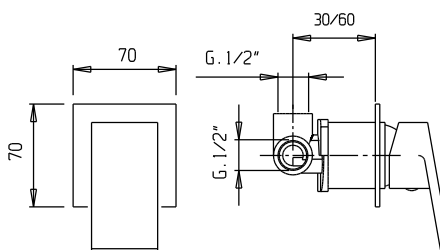

INDFRE201900

Miscelatore incasso doccia 1 via con piastra da 70x70 mm

Built-in single-lever shower mixer - plate 70x70mm 1 way

Pz. 25
cm 32x34x44

ART. CRTSDS73735K#

| | |
|-----|--------|
| CRM | 116,00 |
| L03 | 121,00 |
| L04 | 121,00 |
| L05 | 121,00 |
| BIO | 151,00 |
| NOP | 151,00 |
| FOS | 196,00 |
| CNE | 210,00 |
| CNS | 221,00 |
| OIS | 240,00 |