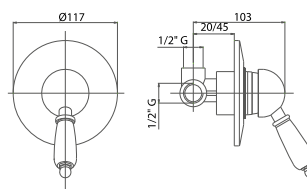

CRM	170,00
FOS	215,00
CNE	225,00
CNS	235,00
VOT	190,00
VOP	200,00
VRA	210,00
ORO	235,00
OSA	245,00

INDEUS2010

Monocomando incasso doccia con deviatore

Built-in single-lever shower mixer with diverter

Pz. 16
cm 34x37x50

ART. CRTSD573735K