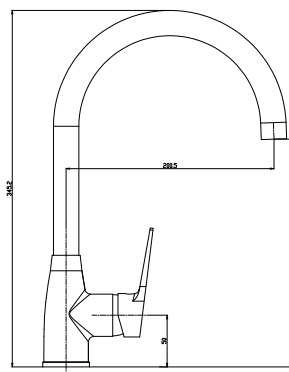

LVMBON200100

Miscelatore monocomando
lavello monoforo con bocca
girevole

*Single-lever one-hole sink mixer
with swivel spout*

Pz. 5
cm 34x37x50

ART. CRTCDS732355#000