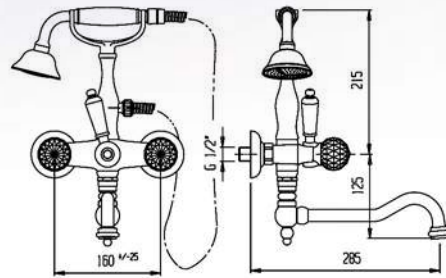

VSCBOM108300

Gruppo vasca esterno con kit doccia
External bath mixer with shower kit

Pz. 4
cm 34x37x50

ART.VT082075DXRC

Finiture / Finishing €

CRM	625,00
VOT	715,00
VOP	725,00
ORO	865,00
OSA	885,00

VSCBOM105000

Batteria da bordo vasca 4 fori
con doccia

Deck bath mixer 4 holes with shower

Pz. 4
cm 34x37x50

ART.VT082075DXRC