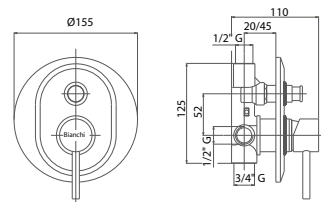

INDMIN201000

Miscelatore monocomando
incasso doccia con deviatore
2 vie automatico

*Built-in single-lever shower
mixer with automatic diverter 2 ways*

Pz. 16
cm 34x37x50

ART. CRTSDS73735K

| | |
|-----|--------|
| CRM | 130,00 |
| BIO | 166,00 |
| NOP | 166,00 |
| NKS | 166,00 |
| FOS | 217,00 |
| CNE | 224,00 |
| CNS | 246,00 |
| ORO | 247,00 |
| OSA | 260,00 |
| OIS | 273,00 |