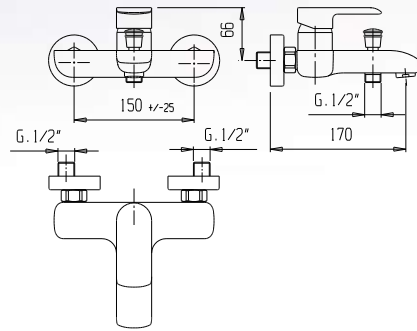

VSCJOY2004SK

Miscelatore monocomando vasca esterno senza kit doccia

Single-lever external bath mixer without shower kit

Pz. 8
cm 34x37x50

ART. CRTSDS73735K

Finiture / Finishing €

CRM	116,00
L03	121,00
L04	121,00
L05	121,00

ESDJOY200500

Miscelatore monocomando esterno doccia con flessibile cm 150, supporto e doccia

Single-lever external shower mixer with flexible cm 150 and shower support

Pz. 10
cm 34x37x50

ART. CRTSDS73735K