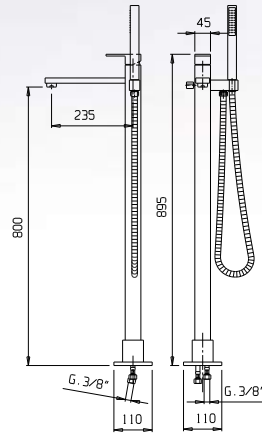

VSCJMO2240

Miscelatore vasca da pavimento

Floor mounted bath mixer

Pz. 5
cm 34x37x50

ART. CRTCD573235S#000

Finiture / Finishing €

CRM	1335,00
BIO	1682,00
NOP	1682,00
FOS	2255,00
CNE	2323,00
CNS	2551,00

Il prezzo del rubinetto è senza leva
The price of the mixer is without lever

Articolo necessario per completare il rubinetto - *Item necessary to complete the mixer*

067

€ 37,25

121

€ 41,25

122

134

€ 54,00

135

€ 58,00

136

123

€ 56,25

124

125

126

127

128

129

€ 87,25

137

138

139

€ 62,00