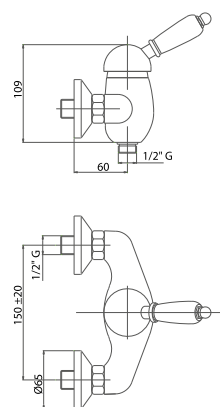

CRM	225,00
VOT	300,00
ORO	423,00

ESDVNT2005SK

Miscelatore monocomando esterno senza kit doccia

External shower mixer without shower kit

Pz. 8
cm 34x37x50

ART. CRTCD573740K