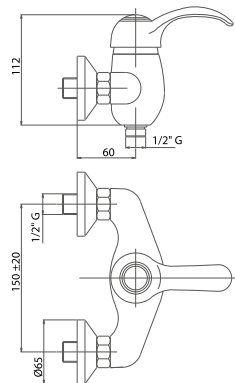

CRM	91,00
CRO	100,00
NKS	122,00
VOT	130,00
VRA	140,00
ORO	195,00

INDCLS200700

Miscelatore monocomando incasso doccia

Built-in single-lever shower mixer

Pz. 25
cm 32x34x44

ART. CRTSDS73740K