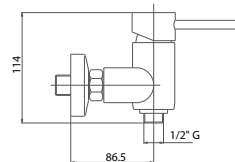

CRM	149,00
BIO	187,00
NOP	187,00
NKS	187,00
FOS	247,00
CNE	256,00
CNS	280,00
ORO	285,00
OSA	300,00
OIS	320,00