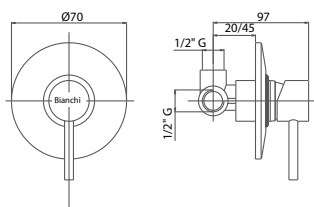

INDMIN201900

Miscelatore incasso doccia 1 via con piastra da Ø 70 mm

Built-in single-lever shower mixer - plate Ø 70 mm 1 way

Pz. 25
cm 32x34x44

ART. CRTSDS73735K#

| | |
|-----|--------|
| CRM | 80,00 |
| BIO | 100,00 |
| NOP | 100,00 |
| NKS | 100,00 |
| FOS | 133,00 |
| CNE | 137,00 |
| CNS | 140,00 |
| ORO | 160,00 |
| OSA | 170,00 |
| OIS | 180,00 |