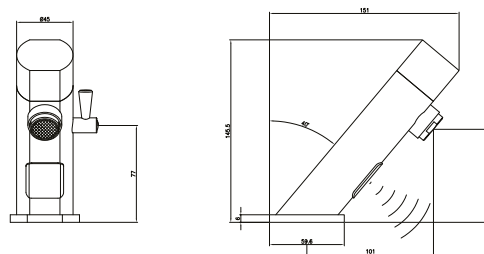

LVBSEN702400

CRM 485,00

MISCELATORE lavabo ad infrarossi
funzione a CORRENTE

*Infrared controlled washbasin MIXER for 220V
power*