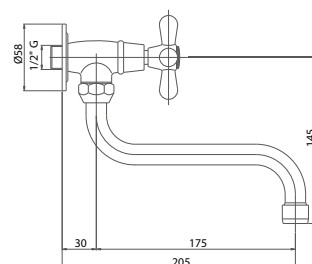

CRM	41,50
CRO	44,00
VOT	68,50
VRA	72,00
ORO	80,00