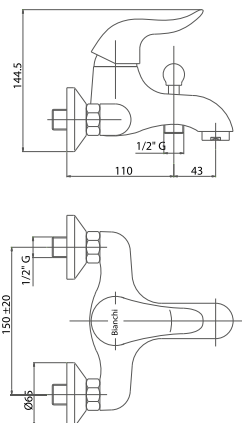

VSCALD200400

vasca esterno con doccia
flessibile cm 150 e supporto

*Single-lever external bath mixer with
shower kit*

Pz. 8
cm 34x37x50

AER. MAS705028000

ART. CRTCD573735K

| | |
|-----|--------|
| CRM | 180,00 |
| CRO | 196,00 |
| VOT | 256,00 |
| VRA | 266,00 |