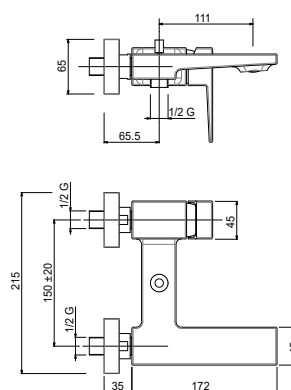

VSCJUM200400

Miscelatore monocomando
vasca esterno con doccia
flessibile cm 150 e supporto

*Single-lever external bath
mixer with shower kit*

Pz. 5
cm 34x37x50

ART. CRTD573235S#000

| | |
|-----|--------|
| CRM | 290,00 |
| L03 | 295,00 |
| L04 | 295,00 |
| L05 | 295,00 |
| BIO | 350,00 |
| NOP | 350,00 |
| FOS | 465,00 |
| CNE | 495,00 |
| CNS | 522,00 |