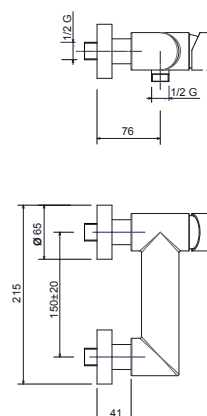

ESDCTY200500

Miscelatore monocomando esterno doccia con flessibile cm 150, supporto e doccia

Single-lever external shower mixer with flexible cm 150 and shower support

Pz. 5
cm 34x37x50

ART. CRTCDS730600

| | |
|-----|--------|
| CRM | 240,00 |
| FOS | 394,00 |
| CNE | 405,00 |
| CNS | 445,00 |