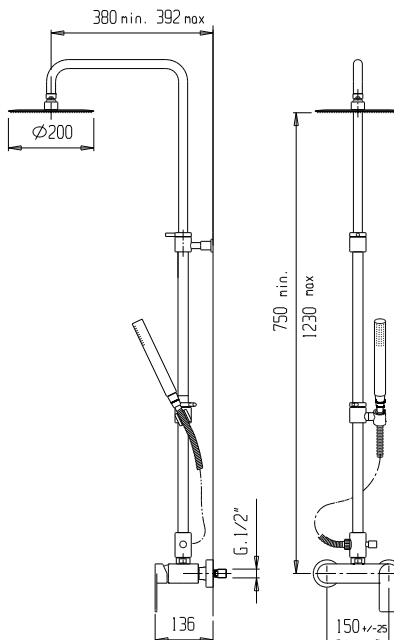

ESDFUS202500

Miscelatore monocomando esterno doccia, completo di colonna doccia, soffione inox Ø200 mm e kit doccia

External single lever shower mixer with shower column, inox shower head ø200 mm and shower kit