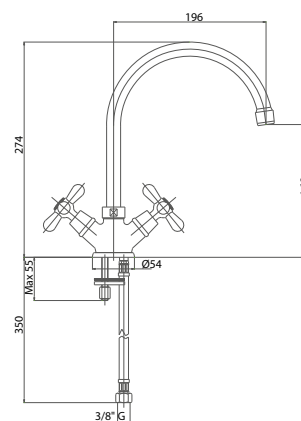

Pz. 8
cm 34x37x50

AER. FEM705022000

ART. VT082075DX00000

CRM 105,00

VOT 135,00

VRA 145,00

LVMOLE75700

Gruppo lavello monoforo con bocca girevole