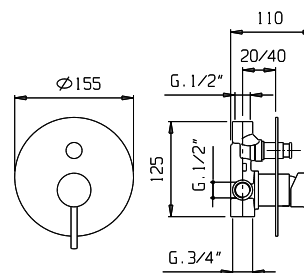

INDFUS201000

Miscelatore monocomando
incasso doccia con deviatore
2 vie automatico

*Built-in single-lever shower
mixer with automatic diverter 2*

Pz. 16
cm 34x37x50

ART. CRTSDS73735K#000

| | |
|-----|--------|
| CRM | 140,00 |
| BIO | 176,00 |
| NOP | 176,00 |
| FOS | 227,00 |
| CNE | 234,00 |
| CNS | 256,00 |
| ORO | 257,00 |
| OSA | 270,00 |
| OIS | 283,00 |