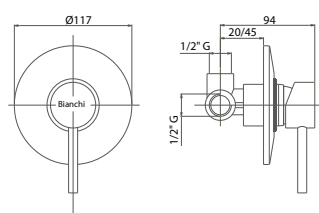

CRM	60,00
L03	65,00
L04	65,00
L05	65,00