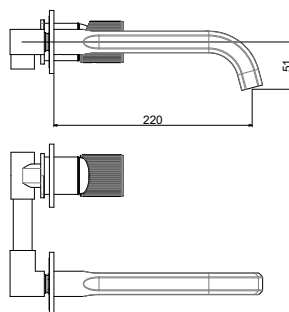

Disponibile da Aprile 2020

Available from April 2020

LVBFUM202300

Miscelatore monocomando lavabo da incasso

Built-in single-lever basin mixer

Pz. 8
cm 34x37x50

ART. CRTSDS73735K0#000

| | |
|-----|--------|
| CRM | 412,00 |
| BIO | 510,00 |
| NOP | 510,00 |
| FOS | 660,00 |
| CNE | 688,00 |
| CNS | 750,00 |
| ORO | 760,00 |
| OSA | 790,00 |
| OIS | 800,00 |