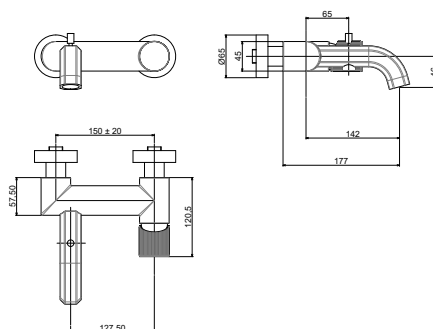

VSCFUM200400

Miscelatore monocomando vasca esterno con kit doccia

Single lever external bath mixer with shower kit

Pz. 5
cm 34x37x50

ART. CRTCD573235S#000