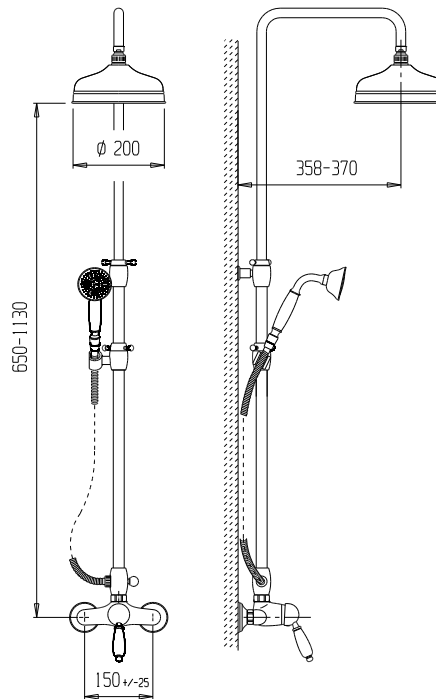

ESDEUR202500

Miscelatore monocomando esterno doccia con colonna e soffione $\varnothing$ 200

Single-lever external shower mixer with column shower kit head $\varnothing$ 200

Pz. 2
cm 34x37x50

ART. CRTSDS73735K

Finiture / Finishing €

CRM	770,00
FOS	1100,00
CNE	1130,00
CNS	1150,00
VOT	960,00
VOP	970,00
VRA	980,00
ORO	1150,00
OSA	1200,00