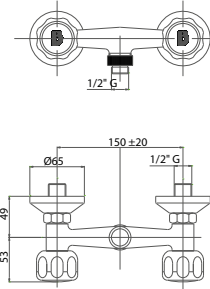

CRM 74,00

ESD_100500

Gruppo doccia esterno con doccia, flessibile cm 150 e duplex
External shower mixer with flexible nose cm 150, shower and duplex

-  Pz. 20
cm 34x37x50
-  ART. VTO824730000

CRM 58,00

ESD_1005SK