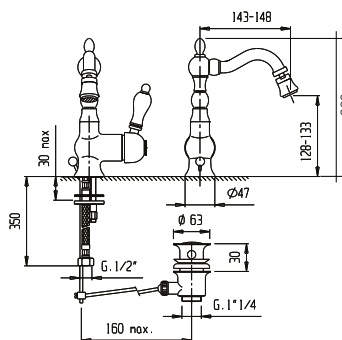

CRM	332,00
FOS	475,00
CNE	485,00
CNS	495,00
VOT	395,00
VOP	405,00
VRA	415,00
ORO	510,00
OSA	520,00

VSCEUS1023

Gruppo vasca esterno con kit doccia

External bath mixer with showerkit

Pz. 4
cm 34x37x50

ART. CRTCD573735K