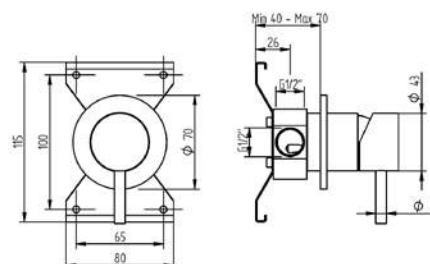

INDSTE200700

Miscelatore monocomando
incasso doccia

Built-in single-lever shower mixer

Pz. 16
cm 34x37x50

ART. CRTSDS73735K