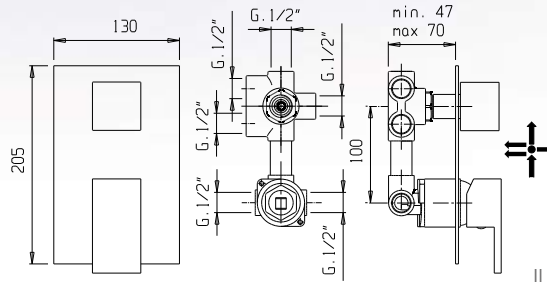

INDJMO2305

Miscelatore monocomando incasso doccia con deviatore 4 vie manuale

Built-in single-lever shower mixer with manual diverter 4 ways

Pz. 5
cm 34x37x50

ART. CRTCD573235S#000

Finiture / Finishing €

CRM	257,00
BIO	320,00
NOP	320,00
FOS	408,00
CNE	413,00
CNS	454,00

Il prezzo del rubinetto è senza leva
The price of the mixer is without lever

LVBJMO2023

Miscelatore incasso lavabo a parete senza scarico

Built in wash basin mixer without pop-up waste

Pz. 8
cm 34x37x50

ART. CRTSDS73735K#