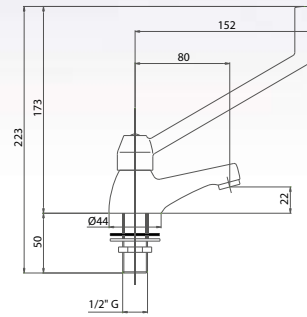

CLCSUN7620LS

Rubinetto lavabo collo di cigno con leva sanitaria

Wall basin pillar tap with sanitary lever

Pz. 25
cm 34x37x50

AER. FEM705022CRM

ART. VT0824760000000

Finiture / Finishing €

CRM 33,00

PRLSUN7610LS

Rubinetto prolungato 1/2 cm con leva sanitaria

Wall mounted long tap 1/2 cm with sanitary lever

Pz. 25
cm 34x37x50

ART. VT0824760000000