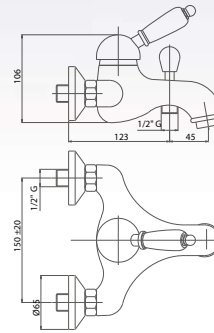

VSCLIB2004SK

Monocomando vasca esterno senza kit doccia

Single-lever external bath mixer without shower kit

Pz. 8
cm 34x37x50

ART. CRTCD573735K

Finiture / Finishing €

CRM	185,00
VOT	226,00
VOP	236,00
VRA	246,00
ORO	300,00
OSA	310,00
BLC	216,00
NLC	216,00

ESDLIB200500

Monocomando esterno doccia con kit doccia

Single-lever external shower mixer with shower kit

Pz. 5
cm 34x37x50

ART. CRTCD573735K