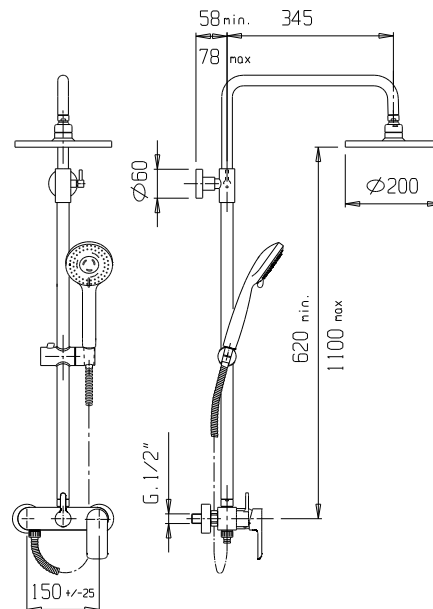

CRM	352,00
L03	357,00
L04	357,00
L05	357,00