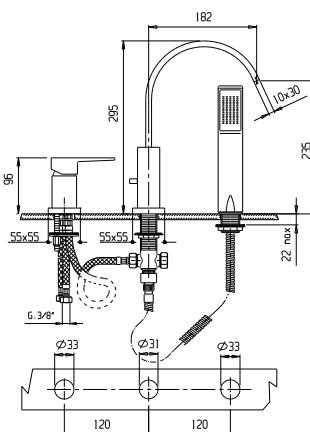

VSCFLY200900

Batteria da bordo vasca 3 fori
con doccia

*Deck bath mixer 3 holes with
shower*

Pz. 4
cm 38x39x50

ART. CRTSDS73235S#000

| | |
|-----|---------|
| CRM | 500,00 |
| FOS | 830,00 |
| CNE | 900,00 |
| CNS | 950,00 |
| OIS | 1150,00 |