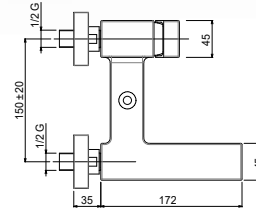

VSCJUM2004SK

Miscelatore monocomando vasca esterno senza kit doccia

Single-lever external bath mixer without shower kit

Pz. 5
cm 34x37x50

ART. CRTCD573235S#000

Finiture / Finishing €

CRM	253,00
L03	258,00
L04	258,00
L05	258,00
BIO	290,00
NOP	290,00
FOS	395,00
CNE	400,00
CNS	422,00

ESDJUM200500

Miscelatore monocomando esterno doccia con flessibile cm 150, supporto e doccia

Single-lever external shower mixer with flexible cm 150 and shower support

Pz. 5
cm 34x37x50

ART. CRTCD573235S#000