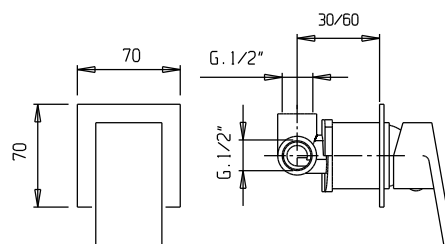

INDCTY201900

Miscelatore incasso doccia 1 via
con piastra da 70x70 mm

*Built-in single-lever shower
mixer - plate 70x70mm 1 way*

Pz. 25
cm 32x34x44

ART. CRTSDS73735K#

| | |
|-----|--------|
| CRM | 116,00 |
| FOS | 196,00 |
| CNE | 210,00 |
| CNS | 221,00 |