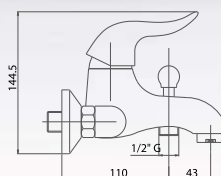

VSCRTS2004

Monocomando vasca esterno con kit doccia

Single-lever external bath mixer with shower kit

Pz. 5
cm 34x37x50

ART. CRTCDS73735K

Finiture / Finishing €

CRM	345,00
CRO	385,00
VOT	415,00
VRA	435,00
ORO	515,00

VSCRTS2004SK

Monocomando vasca esterno senza kit doccia

Single-lever external bath mixer without shower kit

Pz. 8
cm 34x37x50

ART. CRTCDS73735K