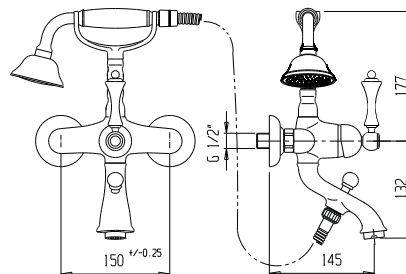

CRM	317,00
CRO	365,00
VOT	396,00
VRA	416,00
ORO	523,00

VSCRTR108300

Gruppo vasca esterno con doccia
e deviatore, flessibile e bocca in
stile girevole

External bath mixer with shower,
flexible and movable spout in style

Pz. 4
cm 34x37x50

ART. CRTCDSD73735K