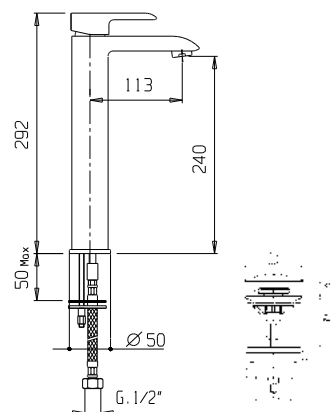

LVBJOY200200

Miscelatore monocomando
lavabo con scarico - 1" 1/4"

Single-lever basin mixer with
1" 1/4" pop-up waste

Pz. 12
cm 34x37x50

ART. CRTD25737BB0

Finiture / Finishing €

CRM	90,00
L03	95,00
L04	95,00
L05	95,00

BIDJOY200300

Miscelatore monocomando
bidet con scarico - 1" 1/4"

Single-lever bidet mixer with
1" 1/4" pop-up waste

Pz. 12
cm 34x37x50

ART. CRTD25737BB0

CRM	90,00
L03	95,00
L04	95,00
L05	95,00

LVBJOY201300

Miscelatore monocomando
lavabo prolungato
con scarico - 1" 1/4" clic-clac

Single lever basin mixer
prolongated and 1"1/4 clic-clac

Pz. 8
cm 34x37x50

ART. CRTD25737BB0

CRM	189,00
L03	194,00
L04	194,00
L05	194,00

VSCJOY200400

Miscelatore monocomando
vasca esterno con doccia
flessibile cm 150 e supporto

Single-lever external bath
mixer with shower kit

Pz. 8
cm 34x37x50

ART. CRTSDS73735K

CRM	131,00
L03	136,00
L04	136,00
L05	136,00