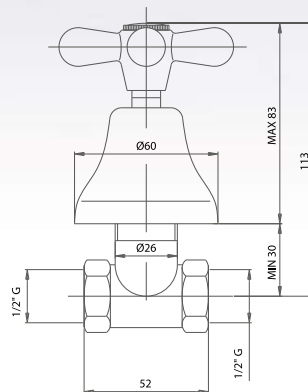

PADOLF766000

Rubinetto passante d'arresto
1/2 incasso

*Built-in straight control stop
cock 1/2*

Pz. 16 coppie
cm 32x34x44

ART. VT082075DX00000

coppia
couple

Finiture / Finishing €

CRM	89,00
CRO	95,00
VOT	103,00
VRA	113,00
ORO	142,00

PIAOLF764000

Piantana bidet completa di
maniglia e cappuccio

*Bidet tap 1/2 with handle
and bonnet*

Pz. 16 coppie
cm 32x34x44

ART. VT082075DX00000

coppia
couple