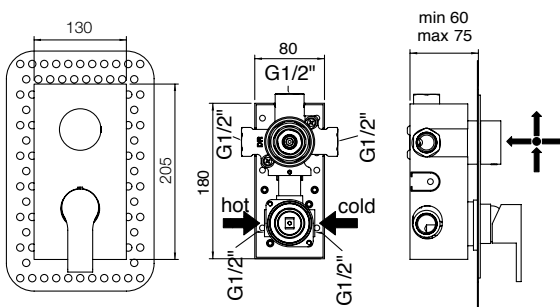

CRM 260,00

INDHEV230500

Miscelatore monocomando incasso doccia con deviatore 3 vie manuale

Built-in single-lever shower mixer with manual diverter 3 ways

Pz. 5
cm 34x37x50

ART. CRTSDS73735K