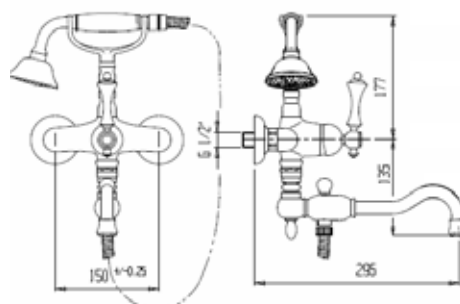

VSCBRL108300

Gruppo vasca esterno con doccia
e deviatore, flessibile e bocca in
stile girevole

External bath mixer with shower,
kit and movable spout in style

Pz. 4
cm 34x37x50

ART. CRTCD573735A

| | |
|-----|--------|
| CRM | 375,00 |
| BLC | 460,00 |
| NLC | 460,00 |
| VOT | 504,00 |
| CNE | 620,00 |
| ORO | 648,00 |
| OSA | 660,00 |