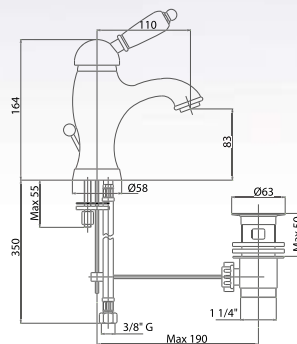

LVBNS2002

Miscelatore monocomando lavabo con scarico - 1" 1/4"

Single-lever basin mixer with - 1" 1/4" pop-up waste

Pz. 8
cm 34x37x50

AER.MAS7050240

ART. CRTCD573740K

Finiture / Finishing €

CRM	238,00
CRO	261,00
VOT	274,00
VRA	284,00
ORO	350,00

BIDVNS2003

Miscelatore monocomando bidet con scarico - 1" 1/4"

Single-lever bidet mixer with - 1" 1/4" pop-up waste

Pz. 8
cm 34x37x50

AER.MAS7050240

ART. CRTCD573740K