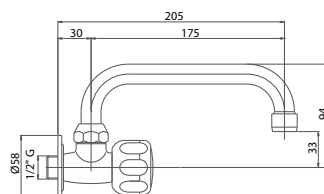

SNO_760CU

Rubinetto a snodo 1/2 con canna a "U" ø18 - 180 mm
Sink pillar tap 1/2 with "U" ø18 - 180 mm spout

- Pz. 20
  cm 34x37x50
- AER. FEM705022CRM
- ART. VTO824730000000