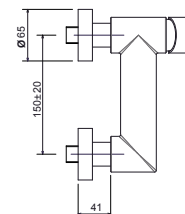

ESDFMO2005

Miscelatore monocomando esterno doccia con flessibile cm 150, supporto e doccia

Single-lever external shower mixer with flexible cm 150 and shower support

Pz. 5
cm 34x37x50

ART. CRTCDS732355S#000