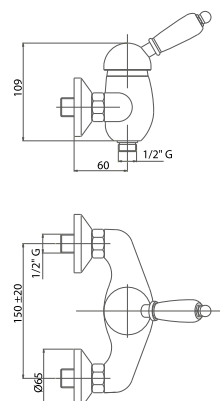

CRM	147,00
VOT	195,00
ORO	273,00