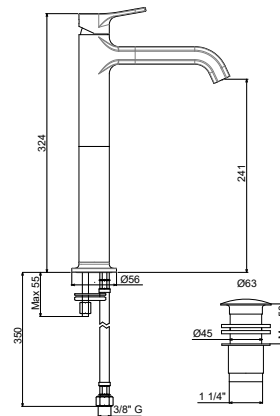

LVBFUS201300

Miscelatore monocomando
lavabo prolungato
con piletta clic-clac

*Single lever basin mixer prolonged
with clic-clac waste*

Pz. 5
cm 34x37x50

ART. CRTD25737A00#000

| | |
|-----|--------|
| CRM | 315,00 |
| BIO | 395,00 |
| NOP | 395,00 |
| FOS | 520,00 |
| CNE | 540,00 |
| CNS | 595,00 |
| ORO | 600,00 |
| OSA | 630,00 |
| OIS | 650,00 |