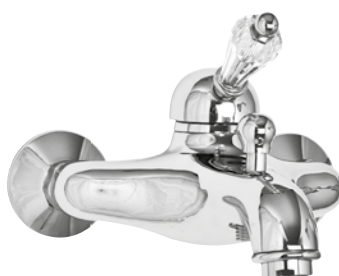

Pz. 8
cm 34x37x50

AER.MAS705028000

ART. CRTCD573740K

| | |
|-----|--------|
| CRM | 190,00 |
| VOT | 225,00 |
| ORO | 320,00 |

ESDVNT200500

Miscelatore monocomando esterno doccia con flessibile cm 150, supporto e doccia