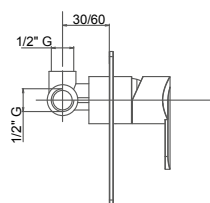

INDHEV200700

Miscelatore monocomando incasso doccia

Built-in single-lever shower mixer

Pz. 16
cm 34x37x50

ART. CRTSDS73735K