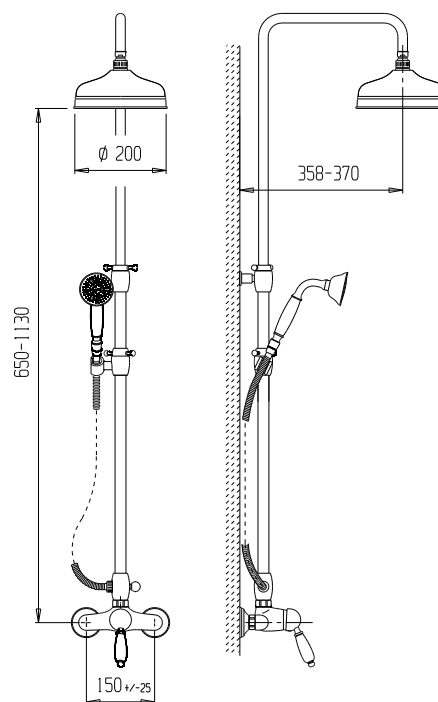

CRM	765,00
CRO	865,00
VOT	925,00
VRA	945,00
ORO	1145,00