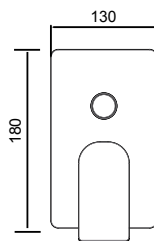

Pz. 16 cm
34x37x50

ART. CRTCD573235S#000

| | |
|-----|--------|
| CRM | 155,00 |
| BIO | 202,00 |
| NOP | 202,00 |
| FOS | 255,00 |
| CNE | 268,00 |
| CNS | 301,00 |

Il prezzo del rubinetto è senza leva
The price of the mixer is without lever