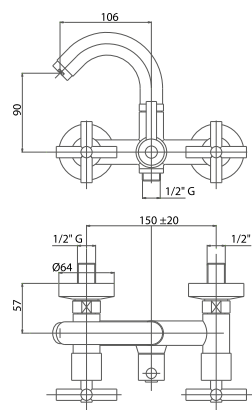

VSCAML110000

Gruppo vasca esterno con doccia e flessibile cm 150

External bath group with shower kit

Pz. 5
cm 34x37x50

AER.MAS705024CRM

ART. VT082075DX00000