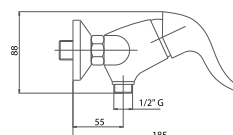

CRM	340,00
CRO	377,00
VOT	395,00
VRA	415,00
ORO	505,00

ESDSTR2005SK

Monocomando esterno doccia senza kit doccia

Single-lever external shower mixer without shower kit

Pz. 8
cm 34x37x50

ART. CRTCDS73735K