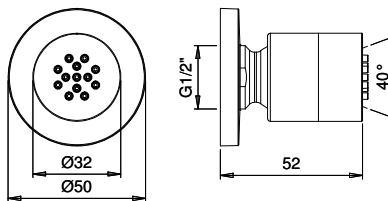

SOFBOY806000

Soffione laterale
esterno tondo
Round body Jet

CRM	55,00
BIO	95,00
NOP	95,00
FOS	115,00
CNE	120,00
CNS	125,00
ORO	140,00
OSA	145,00
OIS	150,00