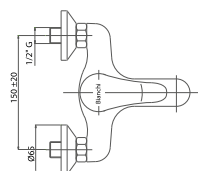

CRM	260,00
CRO	295,00
VOT	310,00
VRA	330,00
ORO	385,00

ESDRTS2005

Monocomando esterno doccia con kit doccia

Single-lever external shower mixer with shower kit

Pz. 5
cm 34x37x50

ART. CRTCDS73735K