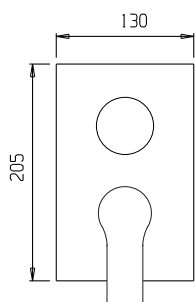

CRM	272,00
L03	277,00
L04	277,00
L05	277,00
BIO	338,00
NOP	338,00
FOS	433,00
CNE	440,00
CNS	483,00
OIS	535,00