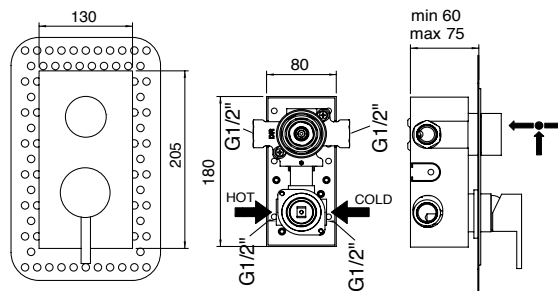

INDMIN230300

Miscelatore monocomando
incasso doccia con deviatore
2 vie manuale

*Built-in single-lever shower
mixer with manual diverter 2 ways*

Pz. 5
cm 34x37x50

ART. CRTSDS73735K

| | |
|-----|--------|
| CRM | 240,00 |
| BIO | 300,00 |
| NOP | 300,00 |
| NKS | 300,00 |
| FOS | 400,00 |
| CNE | 413,00 |
| CNS | 454,00 |
| ORO | 456,00 |
| OSA | 480,00 |
| OIS | 504,00 |