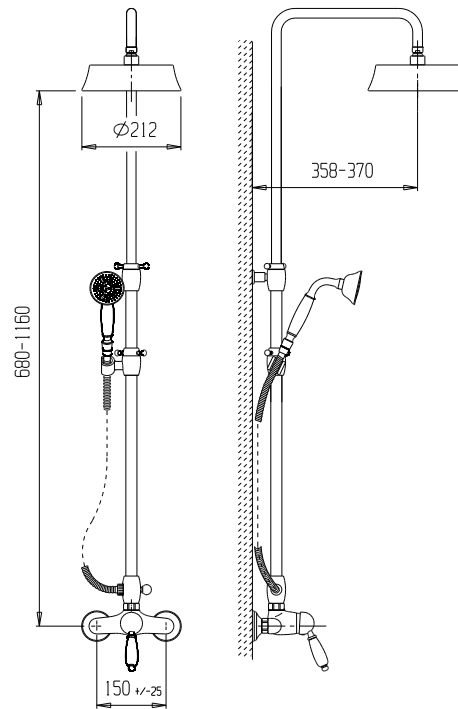

ESDBRL202500

Miscelatore monocomando esterno doccia con colonna e soffione ø 200

External bath mixer and shower kit with column shower head ø 200

Finiture / Finishing €

CRM	780,00
BLC	960,00
NLC	960,00
VOT	975,00
CNE	1100,00
ORO	1160,00
OSA	1200,00