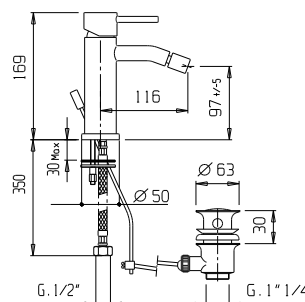

BIDMIN200300

Miscelatore monocomando
bidet con scarico - 1" 1/4"

Single-lever bidet mixer with
1" 1/4" pop-up waste

Pz. 8
cm 34x37x50

ART. CRTCD573235S#000

| | |
|-----|--------|
| CRM | 125,00 |
| BIO | 156,00 |
| NOP | 156,00 |
| NKS | 156,00 |
| FOS | 194,00 |
| CNE | 215,00 |
| CNS | 237,00 |
| ORO | 240,00 |
| OSA | 256,00 |
| OIS | 262,00 |