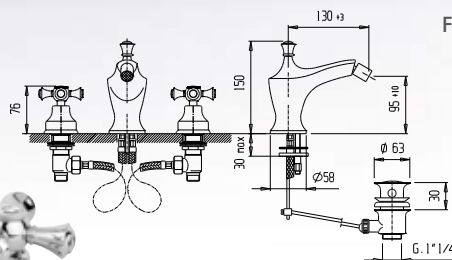

BIDLDY105200

Batteria bidet con scarico da 1" 1/4"

3 holes bidet mixer with pop-up waste 1" 1/4"

Pz. 5
cm 34x37x50

ART. VT092075DX00

Finiture / Finishing €

| | |
|-----|--------|
| CRM | 231,00 |
| VOT | 280,00 |
| BLC | 265,00 |
| NLC | 265,00 |
| ORO | 330,00 |