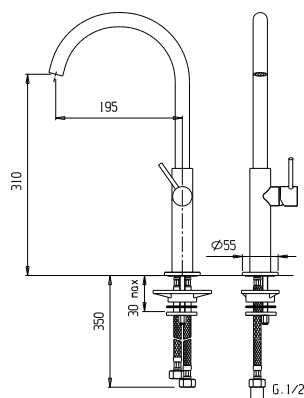

LVMMIN208900

Miscelatore monocomando
lavello con bocca girevole

*Single-lever sink mixer with
movable spout*