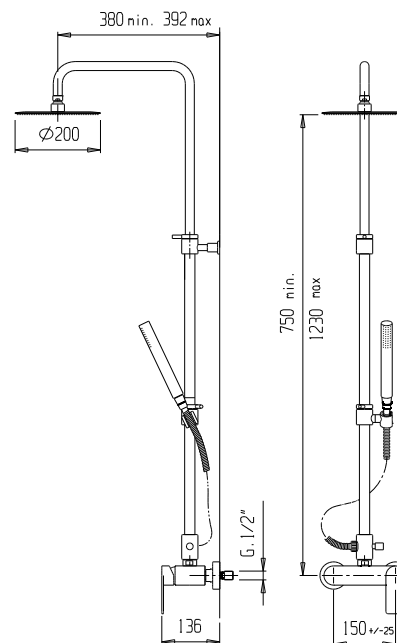

CRM	620,00
BIO	890,00
NOP	890,00
NKS	890,00
FOS	1190,00
CNE	1220,00
CNS	1340,00
ORO	1350,00
OSA	1420,00
OIS	1500,00

Pz. 1
cm 27x48x81

ART. CRTCD573235S#00