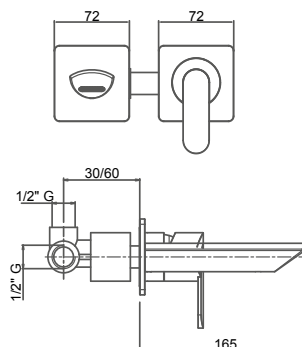

BIDDRM200300

Miscelatore monocomando bidet con scarico - 1" 1/4"

Single-lever bidet mixer with 1" 1/4" pop-up waste

Pz. 8
cm 34x37x50

ART. CRTCSAX2800

Finiture / Finishing €

CRM 260,00

LVBDRM202300

Miscelatore monocomando lavabo da incasso.

Built-in single-lever basin mixer

Pz. 8
cm 34x37x50

ART. CRTSD73735K

CRM 365,00

VSCDRM200400

Miscelatore monocomando vasca esterno con doccia flessibile cm 150 e supporto

Single-lever external bath mixer with flexible cm 150 and showersupport

Pz. 5
cm 34x37x50

ART. CRTCSAX2800

CRM 557,60

VSCDRM2004SK

Miscelatore monocomando vasca esterno senza kit doccia

Single-lever external bath mixer without shower kit

Pz. 5
cm 34x37x50

ART. CRTCSAX2800

CRM 527,00