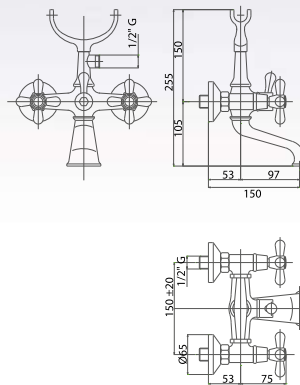

VSCOLE102300

Gruppo vasca esterno con kit doccia

External bath mixer with shower kit

Pz. 4
cm 34x37x50

ART. VT082075DXH0

Finiture / Finishing €

CRM	322,00
BLC	360,00
NLC	360,00
CNE	600,00
VOT	420,00
ORO	670,00
OSA	698,00

VSCOLE108300

Gruppo vasca esterno con doccia e flessibile e bocca in stile girevole

External bath mixer with shower kit and movable spout in style

Pz. 4
cm 34x37x50

ART. VT082075DXH0