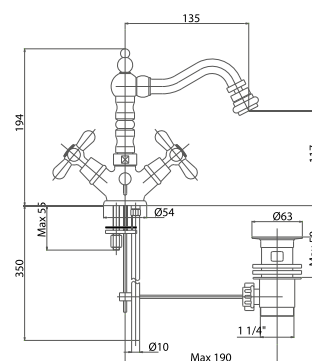

CRM	185,00
BLC	200,00
NLC	200,00
CNE	295,00
VOT	234,00
ORO	349,00
OSA	374,00