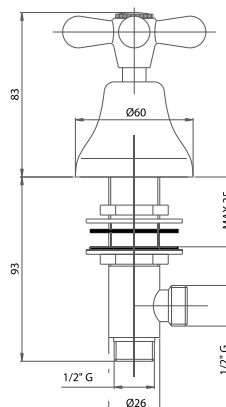

PIAOLF777000

Piantana lavabo completa di
maniglia e cappuccio

*Basin tap with handle and
bonnet*

Pz. 16 coppie
cm 32x34x44

ART. VT082075DX00000

coppia
couple

| | |
|-----|--------|
| CRM | 97,00 |
| CRO | 110,00 |
| VOT | 120,00 |
| VRA | 130,00 |
| ORO | 154,00 |