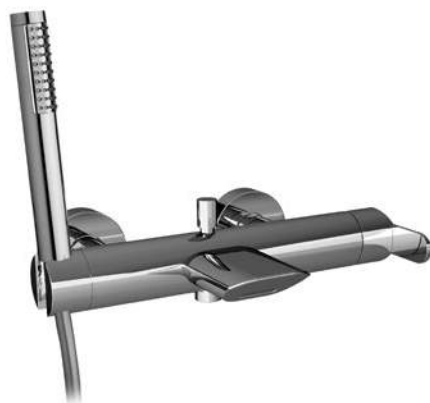

VSCDRM200400

Miscelatore monocomando vasca esterno con doccia flessibile cm 150 e supporto

Single-lever external bath mixer with flexible cm 150 and showersupport

Pz. 5
cm 34x37x50

ART. CRTCSAX2800

CRM 557,60

VSCDRM2004SK

Miscelatore monocomando vasca esterno senza kit doccia

Single-lever external bath mixer without shower kit

Pz. 5
cm 34x37x50

ART. CRTCSAX2800