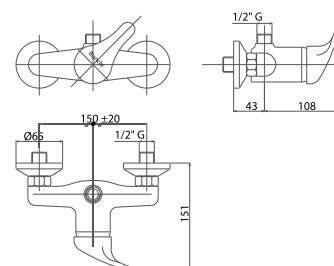

CRM 63,00

ESDSTR203500

Miscelatore monocomando
esterno doccia con flessibile cm
150, supporto e doccia

Single-lever external shower
mixer with shower kit

Pz. 10
cm 34x37x50

ART. CRTCD573740K

CRM 82,00

ESDSTR2035SK