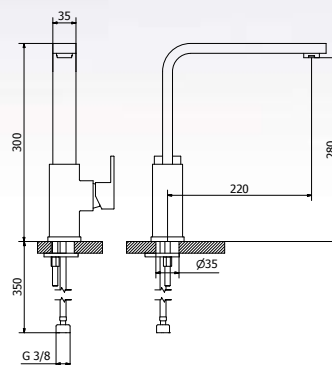

LVMFLT200100

Miscelatore monocomando
lavello laterale con doccia
estraibile

*Single-lever one-hole sink mixer
With pull-out shower*

Pz. 8
cm 34x37x50

ART. CRTSDS737400000

Finiture / Finishing €

CRM 250,00

LVMMIN208600

Miscelatore monocomando
lavello monoforo con bocca
girevole e doccia estraibile

*Single-lever one-hole sink mixer
with swivel spout e pull out shower*

Pz. 8
cm 34x37x50

ART. CRTSDS737400000