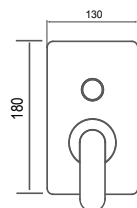

INDHEV20100

Miscelatore monocomando incasso doccia con deviatore 2 vie automatico

Built-in single-lever shower mixer with automatic diverter 2 ways

Pz. 16
cm 34x37x50

ART. CRTSDS73735K