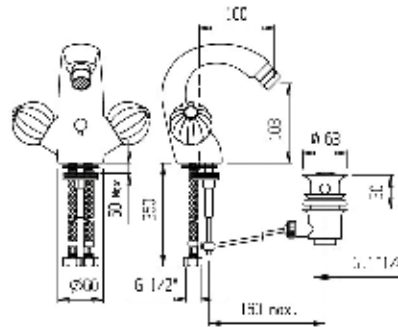

Gruppo bidet monoforo con scarico - 1" 1/4"

Single hole bidet mixer with automatic pop-up waste 1" 1/4"

Pz. 5
cm 34x37x50

ART. VT082075DX0000

| | |
|-----|--------|
| CRM | 260,00 |
| VOT | 300,00 |
| ORO | 450,00 |