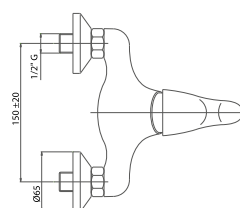

CRM	340,00
CRO	377,00
VOT	395,00
VRA	415,00
ORO	505,00

ESDSTR2005SK

Monocomando esterno doccia senza kit doccia

Single-lever external shower mixer without shower kit

Pz. 8
cm 34x37x50

ART. CRTCDS73735K