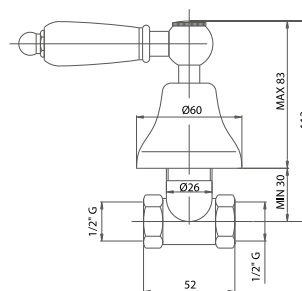

PADDMN766000

Coppia Rubinetti incasso d'arresto

Built-in straight control stop cock.

Pz. 16
cm 34x37x50

ART. VT082475DX00000

coppia
couple

| | |
|-----|--------|
| CRM | 182,00 |
| VOT | 247,00 |
| VRA | 257,00 |
| ORO | 254,00 |