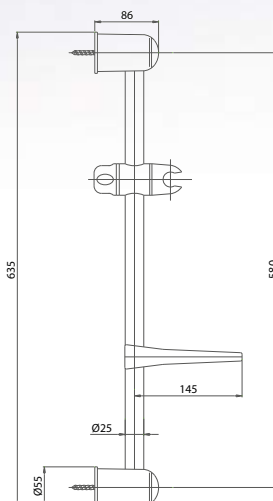

SALD25631000

Saliscendi ø 25 mm cm 60 con doccia Glamour flessibile doppia graffatura cm 150 e porta sapone trasparente

Sliding rail set ø 25 mm cm 60, with Glamour shower 3 jets and double interlocked flexible hose cm 150, soap dish holder transparent

Pz. 10
cm 42x44x75

Finiture / Finishing €

CRM 41,00

SALD25638000

Saliscendi d.25 cm 70 completamente regolabile, doccia syncro e flessibile cromoline cm 150

Sliding rail d.25 cm70 complete adjustable with syncro handshower, cromoline flex hose cm 150

Pz. 5
cm 70x51x77