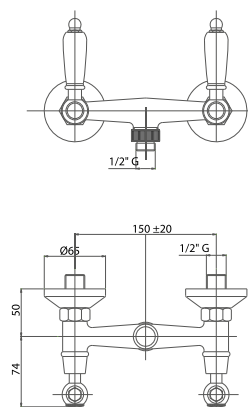

ESDDMN100500

Gruppo esterno doccia con doccia Elegant e flessibile ottone doppia graffatura cm 150

External shower with shower kit

Pz. 8
cm 34x37x50

ART. VT082475SX00000
ART. VT082475DX00000

| | |
|-----|--------|
| CRM | 255,50 |
| VOT | 317,00 |
| VRA | 327,00 |
| ORO | 413,00 |