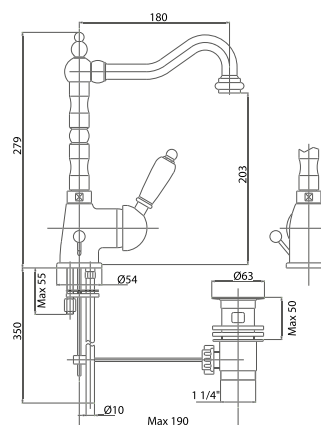

LVBNS1055

Miscelatore monocomando lavabo con scarico - 1" 1/4"

Single-lever basin mixer with - 1" 1/4" pop-up waste

Pz. 8
cm 34x37x50

AER.FEM706000000

ART. CRTCD573740K

| | |
|-----|--------|
| CRM | 279,00 |
| CRO | 307,00 |
| VOT | 321,00 |
| VRA | 331,00 |
| ORO | 412,00 |