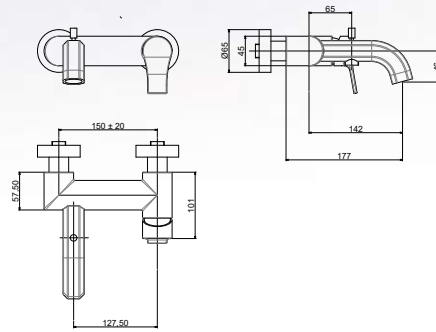

VSCFUS200400

Miscelatore monocomando vasca esterno con kit doccia

Single lever external bath mixer with shower kit

Pz. 5
cm 34x37x50

ART. CRTCDS73235S#000

Finiture / Finishing €

CRM	355,00
BIO	445,00
NOP	445,00
FOS	590,00
CNE	600,00
CNS	650,00
ORO	690,00
OSA	700,00
OIS	725,00

VSCFUS2004SK

Miscelatore monocomando vasca esterno senza kit doccia

Single-lever external bath mixer without shower kit

Pz. 5
cm 34x37x50

ART. CRTCDS73235S#000