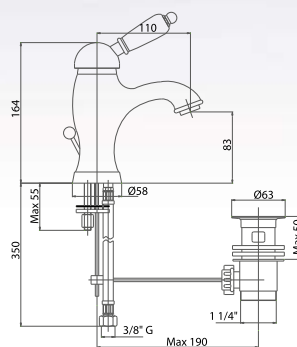

Pz. 8
cm 34x37x50

AER.MAS705024

ART. CRTCD573740K

Finiture / Finishing €

CRM 175,00

VOT 212,00

ORO 310,00

BIDVNT200300