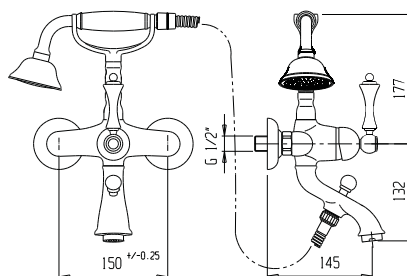

CRM	320,00
FOS	512,00
CNE	544,00
CNS	570,00
VOT	400,00
VOP	410,00
VRA	420,00
ORO	580,00
OSA	590,00

VSCEUR108300

Gruppo vasca esterno con doccia
e flessibile e bocca in stile girevole

External bath mixer with shower
kit and movable spout in style

Pz. 4
cm 34x37x50

ART. CRTCD573735K