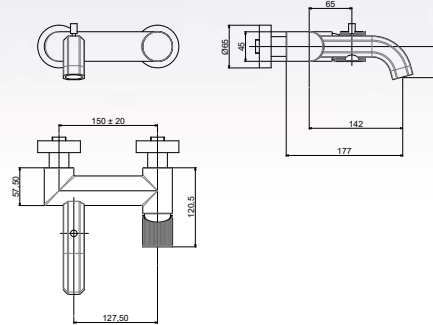

VSCFUM2004SK

Miscelatore monocomando vasca esterno senza kit doccia

Single-lever external bath mixer without shower kit

Pz. 5
cm 34x37x50

ART. CRTCDS73235S#000

Finiture / Finishing

€

CRM	345,00
BIO	395,00
NOP	395,00
FOS	520,00
CNE	530,00
CNS	560,00
ORO	590,00
OSA	610,00
OIS	635,00

ESDFUM200500

Miscelatore monocomando esterno doccia con kit doccia

Single-lever external shower mixer with shower kit

Pz. 5
cm 34x37x50

ART. CRTCDS73235S#000