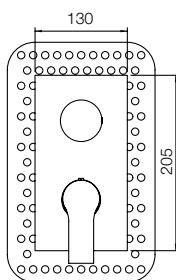

CRM	272,00
L03	277,00
L04	277,00
L05	277,00
BIO	338,00
NOP	338,00
FOS	433,00
CNE	440,00
CNS	483,00
OIS	535,00

INDFRE230500

Miscelatore monocomando incasso doccia con deviatore 4 vie manuale

Built-in single-lever shower mixer with manual diverter 4 ways

Pz. 5
cm 34x37x50

ART. CRTSDS73735K