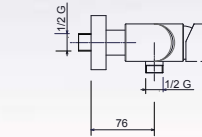

ESDCTY2005SK

Miscelatore monocomando esterno doccia senza kit doccia

Single-lever external shower mixer without shower kit

Pz. 5
cm 34x37x50

ART. CRTCDS730600

Finiture / Finishing €

CRM	200,00
FOS	326,00
CNE	335,00
CNS	370,00

INDCTY200700

Miscelatore monocomando incasso doccia

Built-in single-lever shower mixer

Pz. 16
cm 34x37x50

ART. CRTSDS73735K