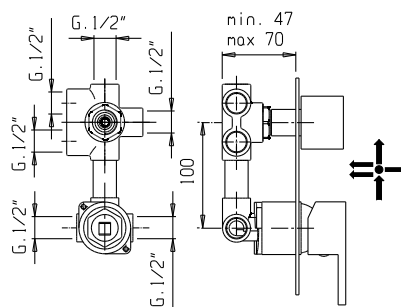

CRM	272,00
L03	277,00
L04	277,00
L05	277,00
BIO	338,00
NOP	338,00
FOS	433,00
CNE	440,00
CNS	483,00
OIS	535,00