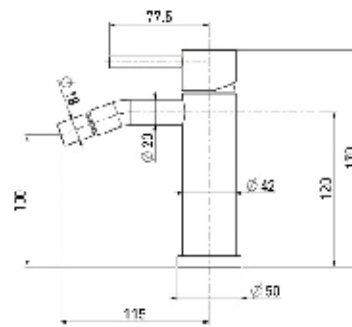

BIDSTE200300

Miscelatore monocomando
bidet senza scarico

*Single-lever bidet mixer
without pop-up waste*

Pz. 8
cm 34x37x50

ART. CRTD25737A00#000