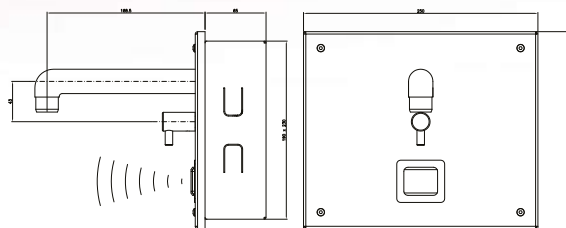

LVBSEN701300

Finiture / Finishing €

MISCELATORE ad infrarossi
a muro funzione CORRENTE

*Infrared controlled wall mixer
for 220V power*