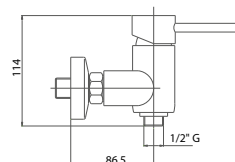

ESDMIN200500

Miscelatore monocomando esterno doccia con flessibile cm 150, supporto e doccia

Single-lever external shower mixer with flexible cm 150 and shower support

Pz. 8
cm 34x37x50

ART. CRTCDS7335K

| | |
|-----|--------|
| CRM | 175,00 |
| BIO | 220,00 |
| NOP | 220,00 |
| NKS | 220,00 |
| FOS | 290,00 |
| CNE | 301,00 |
| CNS | 330,00 |
| ORO | 335,00 |
| OSA | 350,00 |
| OIS | 370,00 |