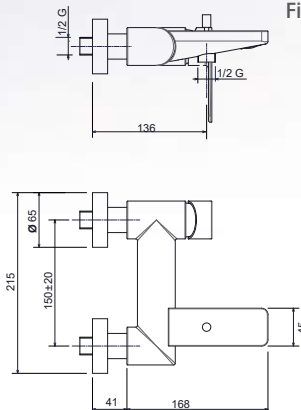

VSCFRE2004SK

Miscelatore monocomando vasca esterno senza kit doccia

Single-lever external bath mixer without shower kit

Pz. 5
cm 34x37x50

ART. CRTCDS732355S#000

Finiture / Finishing €

CRM	300,00
L03	305,00
L04	305,00
L05	305,00
BIO	310,00
NOP	310,00
FOS	460,00
CNE	470,00
CNS	520,00
OIS	590,00

ESDFRE200500

Miscelatore monocomando esterno doccia con flessibile cm 150, supporto e doccia

Single-lever external shower mixer with flexible cm 150 and shower support

Pz. 5
cm 34x37x50

ART. CRTCDS732355S#000