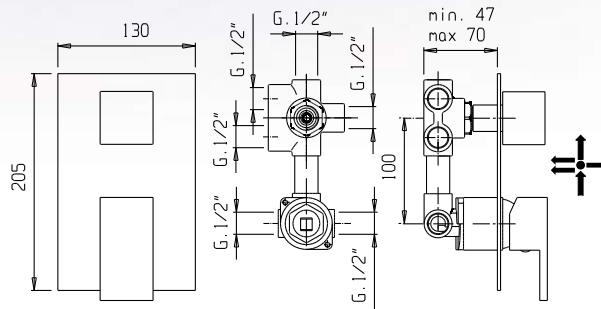

INDJUM230500

Miscelatore monocomando incasso doccia con deviatore 4 vie manuale

Built-in single-lever shower mixer with manual diverter 4 ways

Pz. 5
cm 34x37x50

ART. CRTCD573235S#000

Finiture / Finishing €

CRM	272,00
L03	277,00
L04	277,00
L05	277,00
BIO	338,00
NOP	338,00
FOS	433,00
CNE	440,00
CNS	483,00

LVBJUM202300

Miscelatore incasso lavabo a parete senza scarico

Built in wash basin mixer without pop-up waste

Pz. 8
cm 34x37x50

ART. CRTSDS73735K#