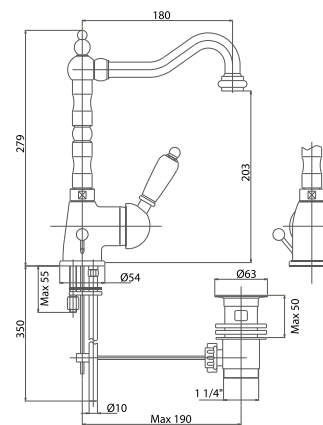

LVBELT105500

Miscelatore monocomando
lavabo con scarico - 1" 1/4"

Single-lever basin mixer with -
1" 1/4" pop-up waste

Pz. 8
cm 34x37x50

AER.FEM706000000

ART. CRTCDS73740K

| | |
|-----|--------|
| CRM | 184,00 |
| CRO | 212,00 |
| VOT | 226,00 |
| VRA | 236,00 |
| ORO | 317,00 |