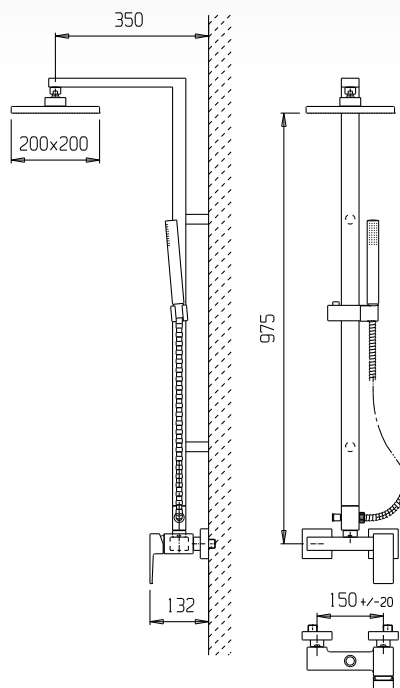

ESDJUM202500

Miscelatore monocomando esterno doccia, completo di colonna doccia, soffione inox 200x200 mm e kit doccia

External single lever shower mixer with shower column, inox shower head 200x200 mm

Pz. 1
cm 27x48x81

ART. CRTCD573235S#00

Finiture / Finishing €

CRM	940,00
L03	945,00
L04	945,00
L05	945,00
BIO	1175,00
NOP	1175,00
FOS	1570,00
CNE	1617,00
CNS	1777,00