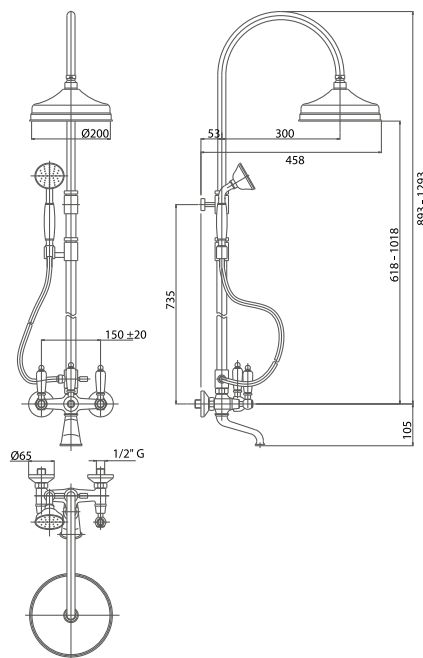

VSCFRS106000

Gruppo vasca esterno con
colonna e soffione ø 200

External bath set with column
shower head ø 200 and shower kit

Finiture / Finishing €

CRM	715,00
CRO	822,00
VOT	880,00
VRA	890,00
ORO	1200,00

Pz. 1

ART. VT082475SX00000
ART. VT082475DX00000