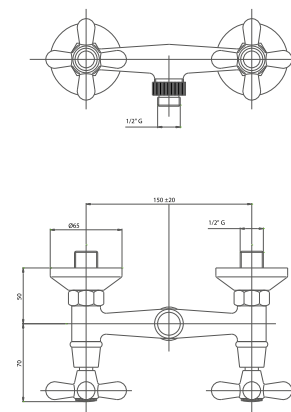

CRM	120,00
BLC	150,00
NLC	150,00
CNE	212,00
VOT	185,00
ORO	224,00
OSA	236,00