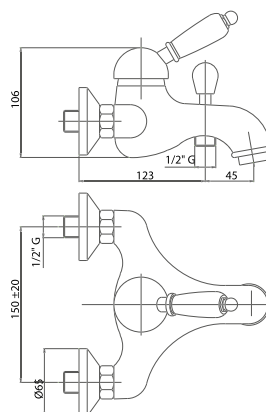

VSCVNS2004

Miscelatore monocomando vasca esterno con doccia flessibile cm 150 e supporto.

Single-lever external bath mixer with shower kit

Pz. 5
cm 34x37x50

AER.MAS705028000

ART. CRTCDS73740K

Finiture / Finishing €

CRM	320,00
CRO	355,00
VOT	385,00
VRA	395,00
ORO	495,00

VSCVNS2004SK

Miscelatore monocomando vasca esterno senza kit doccia.

Single-lever external bath mixer without shower kit

Pz. 8
cm 34x37x50

AER.MAS705028000

ART. CRTCDS737400000

CRM	250,00
CRO	267,00
VOT	275,00
VRA	285,00
ORO	365,00

ESDVNS2005

Miscelatore monocomando esterno doccia con flessibile cm 150, supporto e doccia

Single-lever external shower mixer with shower kit

Pz. 5
cm 34x37x50

ART. CRTCDS73740K

CRM	284,00
CRO	315,00
VOT	350,00
VRA	360,00
ORO	455,00

VSCVNS2005SK

Miscelatore monocomando esterno senza kit doccia

External shower mixer without shower kit

Pz. 8
cm 34x37x50

ART. CRTCDS73740K

CRM	212,00
CRO	230,00
VOT	255,00
VRA	265,00
ORO	331,00