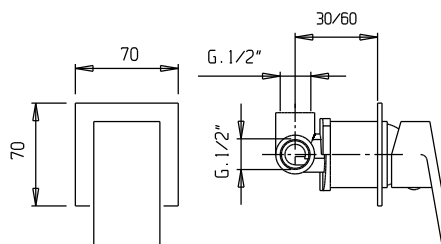

INDFLY201900

Miscelatore incasso doccia 1 via
con piastra da 70x70 mm

*Built-in single-lever shower
mixer - plate 70x70mm 1 way*

Pz. 25
cm 32x34x44

ART. CRTSDS73735K#

Finiture / Finishing

€

| | |
|-----|--------|
| CRM | 116,00 |
| FOS | 196,00 |
| CNE | 210,00 |
| CNS | 221,00 |
| OIS | 249,00 |