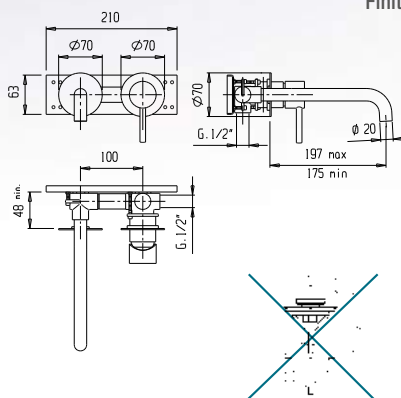

LVBMIN202300

Miscelatore monocomando lavabo da incasso.

Built-in single-lever basin mixer

Pz. 8
cm 34x37x50

ART. CRTSDS73735K

Finiture / Finishing €

CRM	240,00
BIO	300,00
NOP	300,00
NKS	300,00
FOS	400,00
CNE	412,00
CNS	454,00
ORO	456,00
OSA	480,00
OIS	504,00

INDMIN201900

Miscelatore incasso doccia 1 via con piastra da Ø 70 mm

Built-in single-lever shower mixer - plate Ø 70 mm 1 way

Pz. 25
cm 32x34x44

ART. CRTSDS73735K#