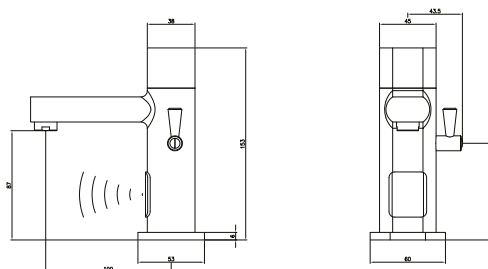

LVBSEN703000

CRM 485,00

MISCELATORE lavabo ad infrarossi
funzione a CORRENTE

*Infrared controlled washbasin
MIXER for 220V power*