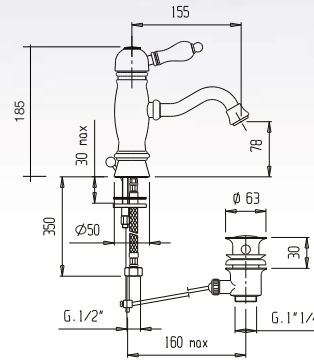

LVBEUR200200

Monocomando lavabo con scarico
1" 1/4"

*Single-lever basin mixer with
1" 1/4" pop-up waste*

Pz. 5
cm 34x37x50

ART. CRTCD573735K

Finiture / Finishing €

CRM	230,00
FOS	370,00
CNE	380,00
CNS	390,00
VOT	290,00
VOP	300,00
VRA	310,00
ORO	400,00
OSA	414,00

LVBEUR201300

Monocomando lavabo prolungato
con scarico - 1" 1/4" clic-clac

*Single-lever basin mixer prolunga-
ted with 1" 1/4" clic-clac*

Pz. 5
cm 34x37x50

ART. CRTCD573735K