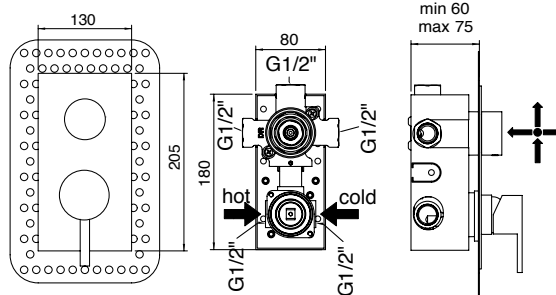

CRM	300,00
VOT	380,00
ORO	510,00