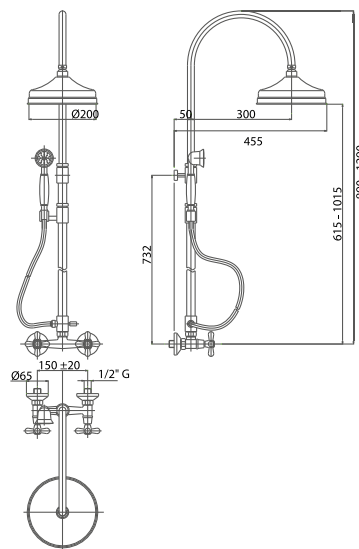

CRM	591,00
CRO	630,00
VOT	733,00
VRA	743,00
ORO	935,00