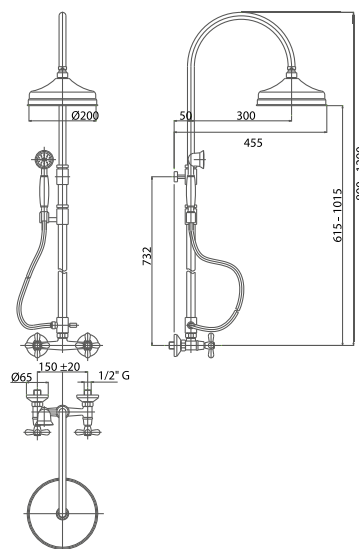

CRM	660,00
BLC	825,00
NLC	825,00
CNE	990,00
VOT	860,00
ORO	1000,00
OSA	1150,00