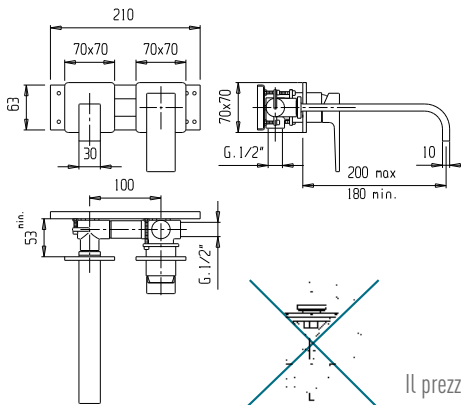

LVBJMO302300

Miscelatore incasso lavabo a parete senza scarico

Built in wash basin mixer without pop-up waste

Pz. 8
cm 34x37x50

ART. CRTSDS73735K#