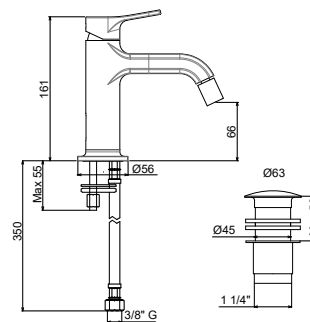

BIDFUS200300

Miscelatore monocomando
bidet con piletta clic-clac

*Single-lever bidet mixer
with clic-clac waste*

Pz. 8
cm 34x37x50

ART. CRTD25737A00#000

| | |
|-----|--------|
| CRM | 230,00 |
| BIO | 290,00 |
| NOP | 290,00 |
| FOS | 385,00 |
| CNE | 396,00 |
| CNS | 430,00 |
| ORO | 438,00 |
| OSA | 450,00 |
| OIS | 460,00 |