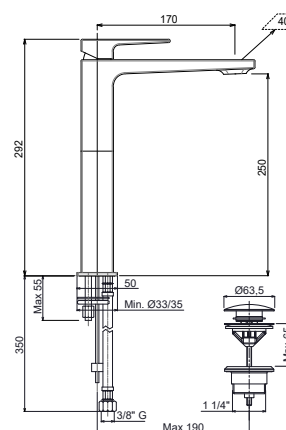

LVBJUM201300

Miscelatore monocomando
lavabo prolungato
con scarico - 1" 1/4" clic-clac

*Single lever basin mixer
prolongated and 1"1/4 clic-clac.*

Pz. 8
cm 34x37x50

ART. CRTD25737A00#000

| | |
|-----|--------|
| CRM | 230,00 |
| L03 | 235,00 |
| L04 | 235,00 |
| L05 | 235,00 |
| BIO | 290,00 |
| NOP | 290,00 |
| FOS | 370,00 |
| CNE | 400,00 |
| CNS | 435,00 |