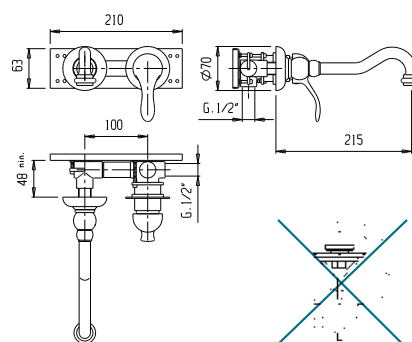

Pz. 16
cm 34x37x50

ART. CRTSDS73740K

| | |
|-----|--------|
| CRM | 210,00 |
| CRO | 250,00 |
| NKS | 262,00 |
| VOT | 273,00 |
| VRA | 283,00 |
| ORO | 378,00 |

LVACLS07M000

Leva CLASS
CLASS lever

| | |
|-----|-------|
| CRM | 23,00 |
| CRO | 25,00 |
| NKS | 29,00 |
| VOT | 30,00 |
| VRA | 31,00 |
| ORO | 40,00 |