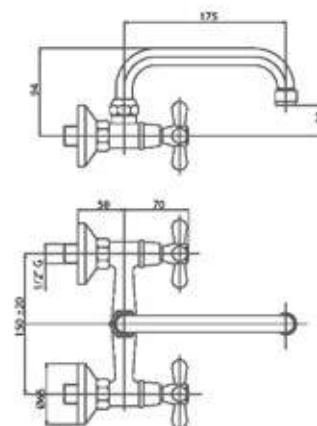

CRM	100,00
VOT	132,00
VRA	138,00