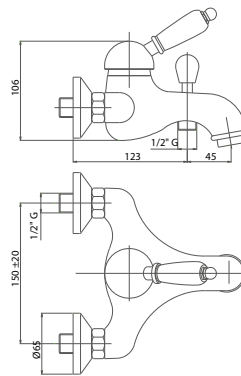

VSCBRL200400

Monocomando vasca esterno con kit doccia

Single-lever external bath mixer with shower kit

Pz. 5
cm 34x37x50

ART. CRTCD573735A

Finiture / Finishing €

CRM	265,00
BLC	305,00
NLC	305,00
VOT	331,00
CNE	398,10
ORO	450,00
OSA	480,00

VSCBRL2004SK

Miscelatore monocomando vasca esterno senza kit doccia

Single-lever external bath mixer without shower kit

Pz. 8
cm 34x37x50

ART. CRTCD573735A

CRM	190,00
BLC	225,00
NLC	225,00
VOT	226,00
CNE	250,00
ORO	300,00
OSA	330,00

ESDBRL200500

Miscelatore monocomando esterno doccia con flessibile cm 150, supporto e doccia

Single-lever external shower mixer with shower kit

Pz. 5
cm 34x37x50

ART. CRTCD573735A

CRM	255,00
BLC	295,00
NLC	295,00
VOT	325,00
CNE	380,00
ORO	445,00
OSA	460,00

ESDBRL2005SK

Miscelatore monocomando esterno doccia senza kit doccia

Single-lever external shower mixer without shower kit

Pz. 8
cm 34x37x50

ART. CRTCD573735A

CRM	185,00
BLC	200,00
NLC	200,00
VOT	220,00
CNE	235,00
ORO	295,00
OSA	325,00