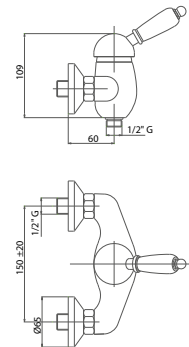

CRM	175,00
VOT	220,00
VOP	230,00
VRA	240,00
ORO	298,00
OSA	308,00
BLC	215,00
NLC	215,00

INDLIB200700

Monocomando incasso doccia

Built-in single-lever shower mixer

Pz. 25
cm 34x37x50

ART. CRTSD573735K