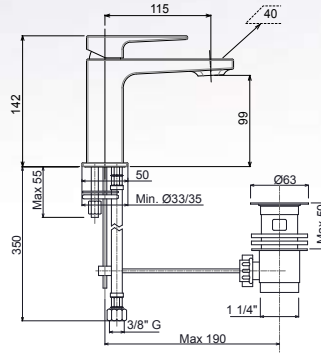

LVBJMO2002

Miscelatore monocomando lavabo con scarico - 1" 1/4"

Single-lever basin mixer with 1" 1/4" pop-up waste

Pz. 8
cm 34x37x50

ART. CRTD25737A00#000