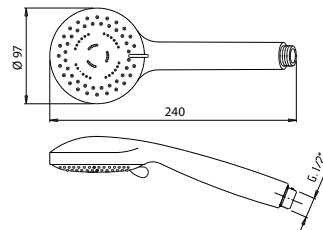

DOCPLG282098

Doccia **Glamour** 3 getti
Handshower Glamour 3 jets

CRM 12,00