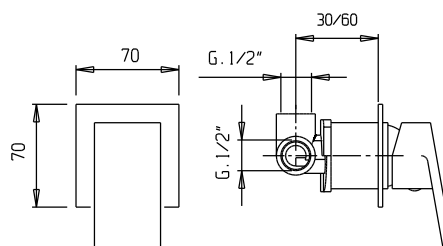

Scarico non incluso
Pop-up not included

INDJUM201900

Miscelatore incasso doccia 1 via con piastra da 70x70 mm

Built-in single-lever shower mixer - plate 70x70mm 1 way

Pz. 25
cm 32x34x44

ART. CRTSDS73735K#

| | |
|-----|--------|
| CRM | 116,00 |
| L03 | 121,00 |
| L04 | 121,00 |
| L05 | 121,00 |
| BIO | 151,00 |
| NOP | 151,00 |
| FOS | 196,00 |
| CNE | 210,00 |
| CNS | 221,00 |