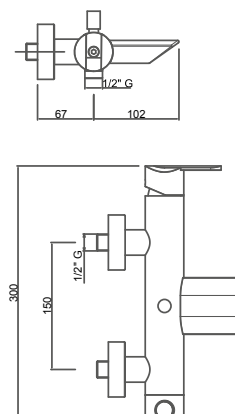

Pz. 5
cm 34x37x50

ART. CRTCSAX2800

CRM 527,00

ESDDRM200500

Miscelatore monocomando esterno doccia con flessibile cm 150, supporto e doccia

Single-lever external shower mixer with flexible cm 150 and shower support