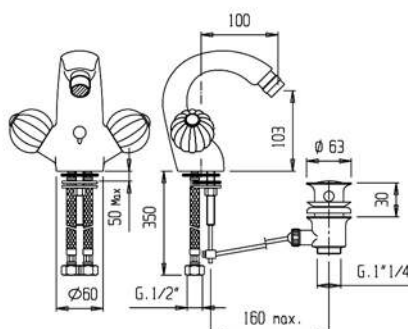

CRM	390,00
VOT	420,00
VOP	430,00
ORO	526,00
OSA	546,00