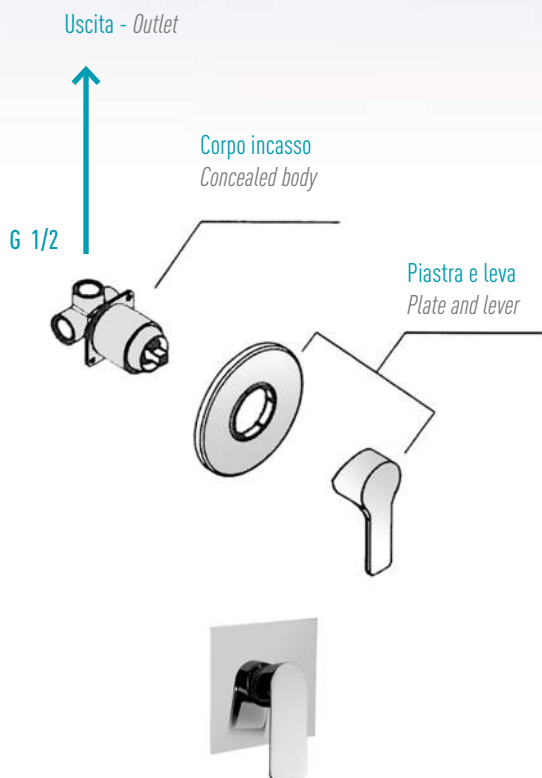

Sistemi a incasso universale

Universal built in system

ART. INDD35200751-IN

STANDARD

ø35

IND_2007

Fusion	Elite
Fusion mono	Class
Jump	Vintage
Jump mono	Vintage stone
City	Star
Fly	
Freedom	
Freedom mono	
Dream	
Heaven	
Mini	
Bonny	
Joy	
Burlesque	
Europa	
Liberty	
Retro	
Aladino	
Retro stone	
Europa stone	
Dream crystal