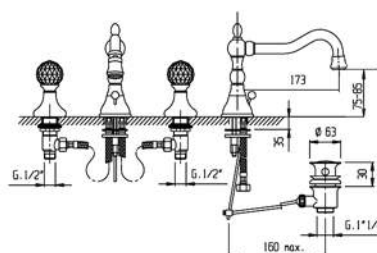

CRM	538,00
VOT	650,00
VOP	660,00
ORO	700,00
OSA	710,00