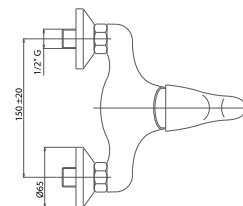

ESDRTR2005SK

Monocomando esterno doccia senza kit doccia

Single-lever external shower mixer without shower kit

Pz. 8
cm 34x37x50

ART. CRTCD573735K

| | |
|-----|--------|
| CRM | 160,00 |
| CRO | 180,00 |
| VOT | 200,00 |
| VRA | 220,00 |
| ORO | 260,00 |