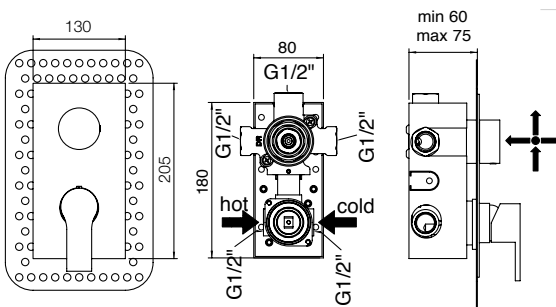

CRM	258,00
L03	263,00
L04	263,00
L05	263,00