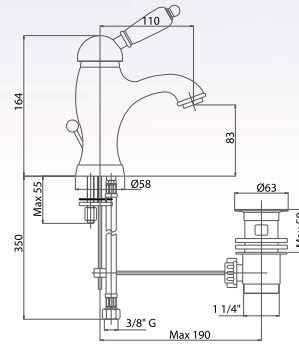

LVBELT200200

Miscelatore monocomando
lavabo con scarico - 1" 1/4"

Single-lever basin mixer with -
1" 1/4" pop-up waste

Pz. 8
cm 34x37x50

ART. MAS70524

ART. CRTCDS73740K

Finiture / Finishing €

CRM	143,00
CRO	166,00
VOT	179,00
VRA	189,00
ORO	255,00

BIDELT200300

Miscelatore monocomando
bidet con scarico - 1" 1/4"

Single-lever bidet mixer with -
1" 1/4" pop-up waste

Pz. 8
cm 34x37x50

ART. MAS70524

ART. CRTCDS73740K