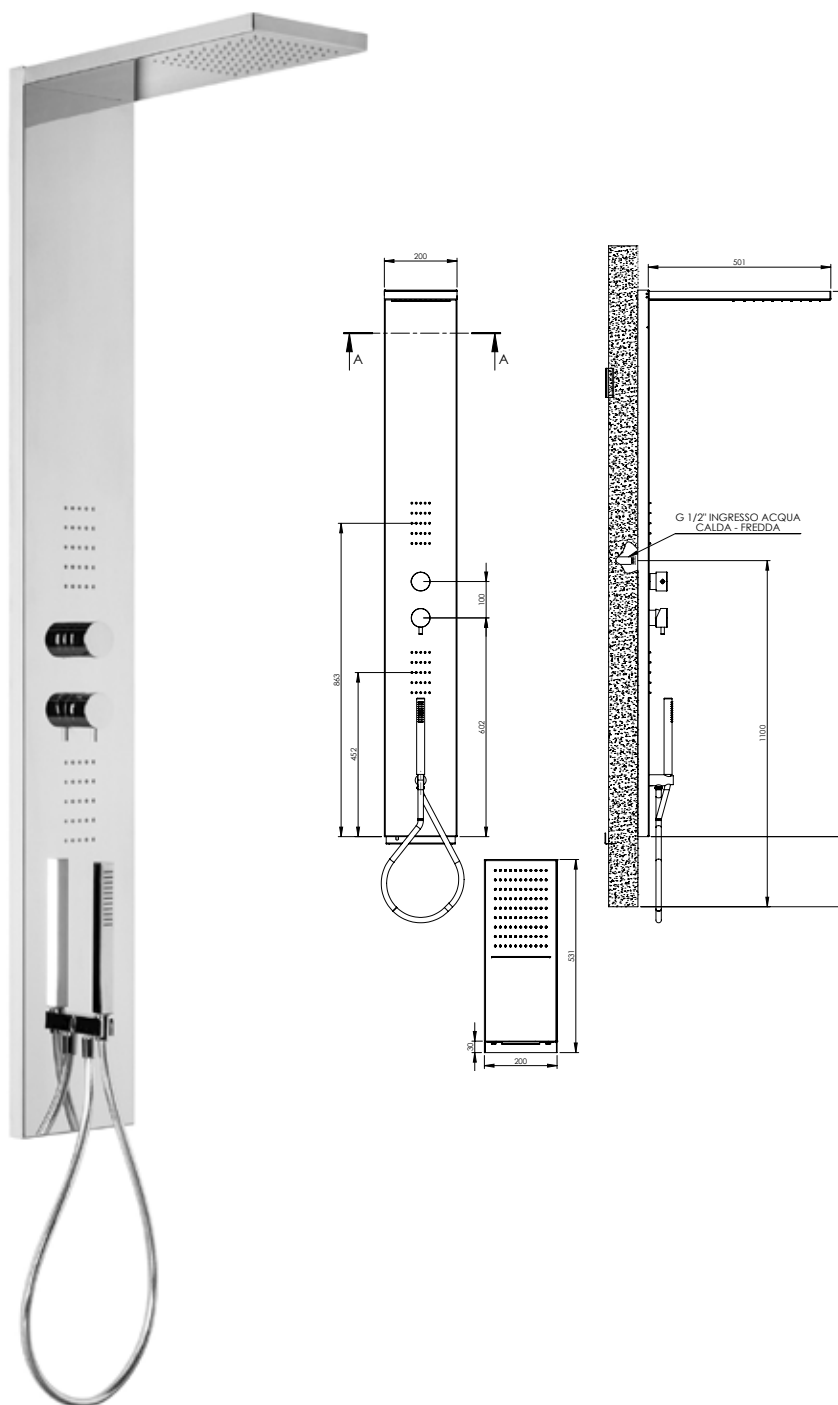

Colonne Doccia collection www.bianchirubinetterie.com

CLDINX3053

Colonna doccia in acciaio inox,
con deviatore a 3 vie,
soffione ultraslim, doccetta e body jets

*Stainless steel shower
column with 3 ways diverter ultraslim
showerhead handshower,
shower kit and body jets*

Finiture / Finishing €

INX 1958,00

CRM 1780,50

NOP 3200,00

BIO 3200,00