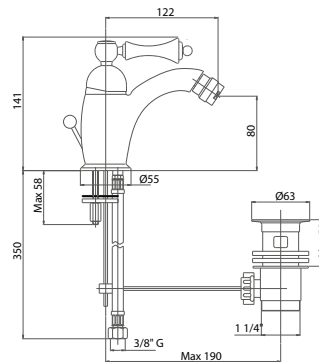

CRM	156,00
VOT	190,00
VOP	200,00
VRA	210,00
ORO	262,00
OSA	272,00
BLC	180,00
NLC	180,00

LVBLIB105500

Monocomando lavabo con scarico
1" 1/4"

Single-lever basin mixer with -
1" 1/4" pop-up waste

Pz. 8
cm 34x37x50

ART. CRTSD573735K