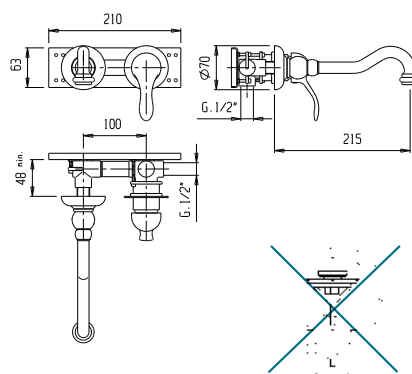

LVBELT202300

Miscelatore monocomando
lavabo ad incasso

*Built-in single-lever
basin mixer*

Pz. 8
cm 34x37x50

ART. CRTSDS73740K

CRM	240,00
CRO	250,00
VOT	300,00
VRA	310,00
ORO	420,00