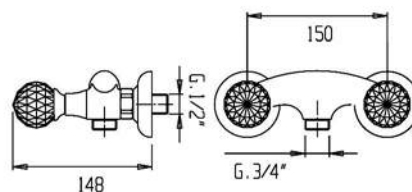

ESDBOM100500

Gruppo esterno doccia con kit
doccia

External shower with shower kit

Pz. 5
cm 34x37x50

ART.VT082075DXRC

| | |
|-----|--------|
| CRM | 425,00 |
| VOT | 513,00 |
| VOP | 523,00 |
| ORO | 660,00 |
| OSA | 680,00 |