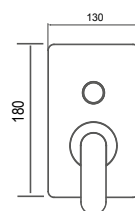

INDDRM20100

Miscelatore monocomando incasso doccia con deviatore 2 vie automatico

Built-in single-lever shower mixer with automatic diverter 2 ways

Pz. 16
cm 34x37x50

ART. CRTSD 73735K

CRM 188,00

INDDRM230300