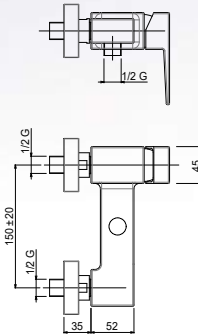

ESDJMO2005SK

Miscelatore monocomando esterno doccia senza kit doccia

Single-lever external shower mixer without shower kit

Pz. 5 cm
34x37x50

ART. CRTCD573235S#000

Finiture / Finishing €

CRM	180,00
BIO	212,00
NOP	212,00
FOS	310,00
CNE	294,00
CNS	311,00

Il prezzo del rubinetto è senza leva
The price of the mixer is without lever

INDJMO2007

Miscelatore monocomando incasso doccia

Built-in single-lever shower mixer

Pz. 16 cm
34x37x50

ART. CRTCD573235S#000