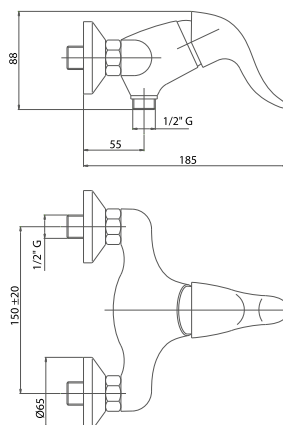

Pz. 16
cm 34x37x50

ART. CRTCDS73735K

| | |
|-----|--------|
| CRM | 132,50 |
| CRO | 136,00 |
| VOT | 150,00 |
| VRA | 160,00 |

INDALD200700

Miscelatore monocomando incasso doccia

Built-in single-lever shower mixer