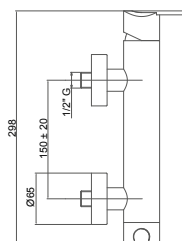

ESDDRM2005SK

Miscelatore monocomando esterno doccia senza kit doccia

Single-lever external shower mixer without shower kit

Pz. 5
cm 34x37x50

ART. CRTCD SAX2800