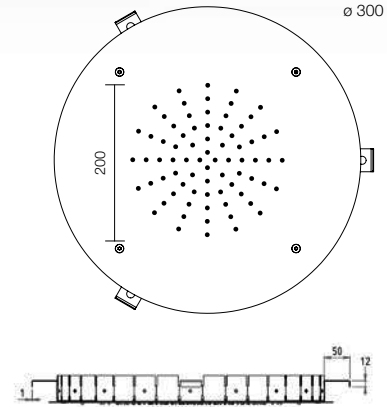

SOFMOG123000

Soffione acciaio inox a incasso
ø 300, funzione pioggia

*Concealed Stainless Steel
shower head ø 500 mm with
1 function: rain*

Finiture / Finishing €

CRM	580,00
SAT	640,00
NOP	730,00
ORO	850,00

NOTE INSTALLAZIONE: Prevedere per l'utilizzo
1 rubinetto per comandare correttamente il soffione a pioggia
INSTALLATION NOTES: Provide the use of a faucet
to correctly command the rain shower