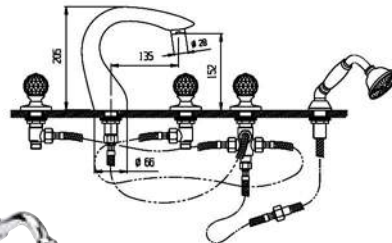

CRM	875,00
VOT	958,00
VOP	968,00
ORO	1070,00
OSA	1090,00

ESDBOM100500

Gruppo esterno doccia con kit
doccia

External shower with shower kit

Pz. 5
cm 34x37x50

ART.VT082075DXRC