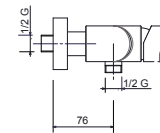

ESDFMO2005

Miscelatore monocomando esterno doccia con flessibile cm 150, supporto e doccia

Single-lever external shower mixer with flexible cm 150 and shower support

Pz. 5
cm 34x37x50

ART. CRTCDS732355S#000