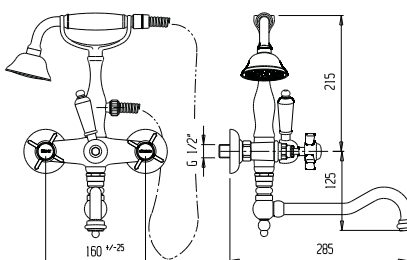

VSCEUR108300

Gruppo vasca esterno con doccia
e flessibile e bocca in stile girevole

External bath mixer with shower
kit and movable spout in style

Pz. 4
cm 34x37x50

ART. CRTCD573735K

| | |
|-----|--------|
| CRM | 390,00 |
| FOS | 585,00 |
| CNE | 595,00 |
| CNS | 605,00 |
| VOT | 480,00 |
| VOP | 490,00 |
| VRA | 500,00 |
| ORO | 680,00 |
| OSA | 690,00 |