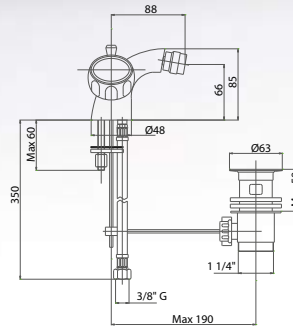

BID_102600

Gruppo bidet monoforo con scarico 1" - 1 1/4"

Single-hole bidet mixer with 1" - 1 1/4" pop-up waste

- Pz. 10
  cm 34x37x50
- AER. MAS705024CRM
- ART. VT0824730000

Finiture / Finishing €

CRM 81,00

LVB_1027#

Gruppo lavabo monoforo con canna conica girevole e scarico 1"1/4"

Single hole wash basin mixer with movable spout with pop up waste

- Pz. 12
  cm 34x37x50
- AER. MAS7050240
- ART. VT0824730000