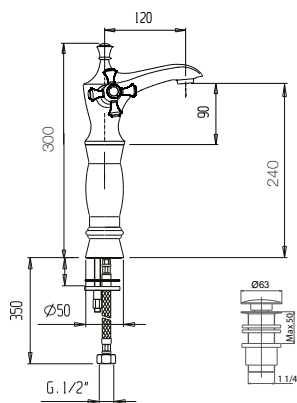

LVBLDY103400

Gruppo lavabo monoforo con scarico da 1/4"

Single hole washbasin mixer with pop-up waste 1" 1/4"

Pz. 5
cm 34x37x50

ART. VT082075DX00

Finiture / Finishing €

CRM	190,00
VOT	240,00
BLC	230,00
NLC	230,00
ORO	300,00

BIDL DY103500

Gruppo bidet monoforo con scarico da 1" 1/4"

Single hole bidet mixer with pop-up waste 1" 1/4"

Pz. 5
cm 34x37x50

ART. VT082075DX00

CRM	190,00
VOT	240,00
BLC	230,00
NLC	230,00
ORO	300,00

LVBLDY201300

Miscelatore monocomando lavabo prolungato con scarico - 1" 1/4 clic-clac"

Single lever basin mixer prolonged and 1" 1/4 clic-clac.

Pz. 5
cm 34x37x50

ART. VT082075DX00

CRM	290,00
VOT	348,00
BLC	335,00
NLC	335,00
ORO	435,00

LVBLDY103200

Batteria lavabo con scarico da 1" 1/4"

3 Hoels wash basin mixer unit with pop-up waste 1" 1/4"

Pz. 5
cm 34x37x50

ART. VT082075DX00

CRM	231,00
VOT	280,00
BLC	265,00
NLC	265,00
ORO	330,00