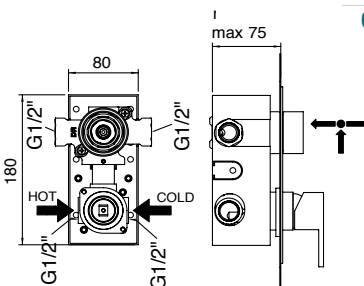

INDCTY230300

Miscelatore monocomando incasso doccia con deviatore 2 vie manuale

Built-in single-lever shower mixer with manual diverter 2 ways

Pz. 5
cm 34x37x50

ART. CRTSDS73735K

| | |
|-----|--------|
| CRM | 262,00 |
| FOS | 423,00 |
| CNE | 430,00 |
| CNS | 473,00 |