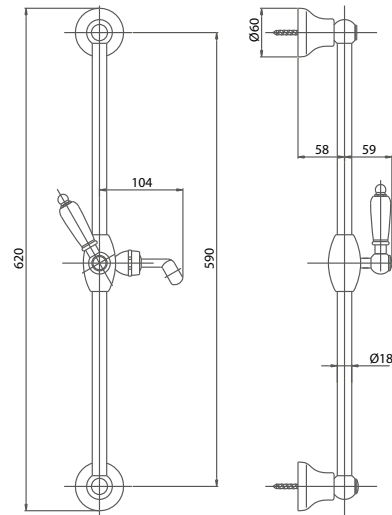

CRM	177,50
CRO	191,00
VOT	222,00
VRA	232,00
ORO	345,50

SALVNT622000

Saliscendi Vintage cm 60 in ottone con doccia elegants 1 getto, flessibile doppia aggraffatura cm 150 senza porta sapone

Vintage Brass Sliding rail set cm 60, with elegants shower 1 jet and double interlocked flexible hose cm 150, without soap dish holder

Pz. 10
cm 42x44x75

MADE WITH SWAROVSKI® ELEMENTS