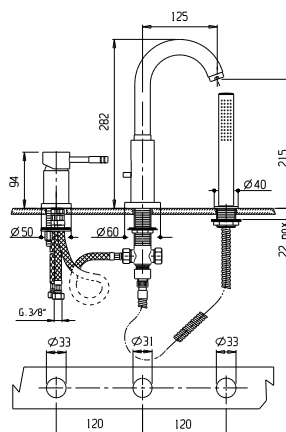

CRM	370,00
BIO	470,00
NOP	470,00
NKS	470,00
FOS	620,00
CNE	640,00
CNS	700,00
ORO	705,00
OSA	750,00
OIS	780,00

LVBMIN105500

Miscelatore lavabo con bocca girevole con scarico - 1" 1/4" clic-clac

Single-lever basin with 1 1/4 clic-clac pop-up waste and movable spout

Pz. 8
cm 34x37x50

ART. CRTSDS73735K