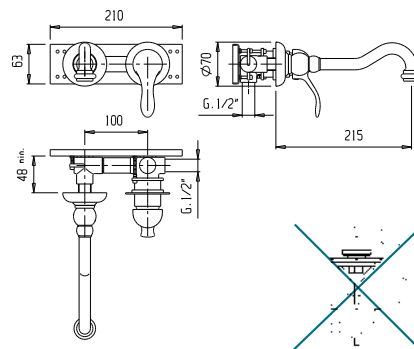

LVBBRL202300

Miscelatore lavabo a parete da incasso

Built-in single-lever basin mixer

Pz. 8 cm
34x37x50

ART. CRTSDS73735K

| | |
|-----|--------|
| CRM | 248,00 |
| BLC | 305,00 |
| NLC | 305,00 |
| VOT | 320,00 |
| CNE | 410,00 |
| ORO | 420,00 |
| OSA | 440,00 |