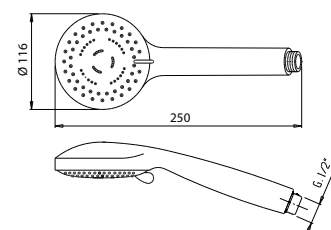

DOCPLG245

Doccia **Syncro** 3 getti
Syncro Handshower 3 jets

CRM 16,00

DOMOG273

Doccia **Naxos** 1 getto
Naxos Handshower 1 jet

CRM 14,42

IN ESAURIMENTO
 IS RUNNING OUT

DOCPLG246