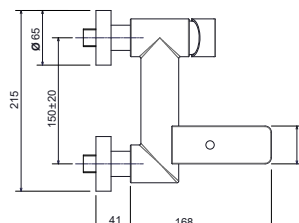

VSCFRE200400

Miscelatore monocomando vasca esterno con doccia flessibile cm 150 e supporto

Single-lever external bath mixer with shower kit

Pz. 5
cm 34x37x50

ART. CRTCD5732355S#000

| | |
|-----|--------|
| CRM | 330,00 |
| L03 | 335,00 |
| L04 | 335,00 |
| L05 | 335,00 |
| BIO | 422,00 |
| NOP | 422,00 |
| FOS | 550,00 |
| CNE | 570,00 |
| CNS | 630,00 |
| OIS | 700,00 |