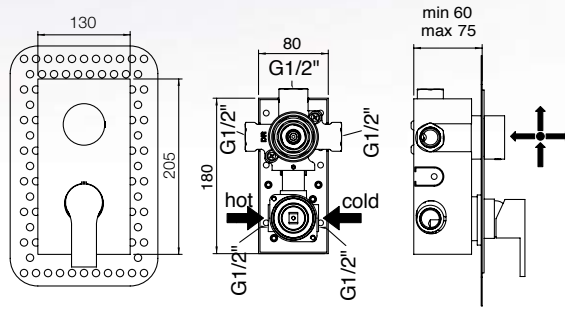

INDCTY230400

Miscelatore monocomando
incasso doccia con deviatore
3 vie manuale

*Built-in single-lever shower
mixer with manual diverter 3 ways*

Pz. 5
cm 34x37x50

ART. CRTSDS73735K

Finiture / Finishing €

CRM	272,00
FOS	433,00
CNE	440,00
CNS	483,00

INDCTY230500

Miscelatore monocomando
incasso doccia con deviatore
4 vie manuale

*Built-in single-lever shower
mixer with manual diverter 4 ways*

Pz. 5
cm 34x37x50

ART. CRTCDS73235S#000