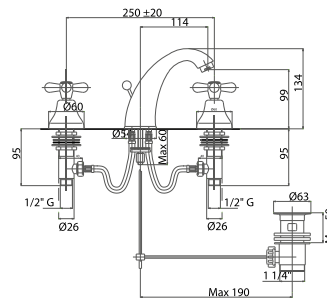

CRM	170,00
CRO	185,00
VOT	220,00
VRA	230,00
ORO	369,00

BIDOLF103300

Batteria bidet scarico - 1" 1/4"

3 holes wash bidet mixer with automatic pop-up waste - 1" 1/4"

Pz. 12
cm 34x37x50

ART. VT082075DX00000