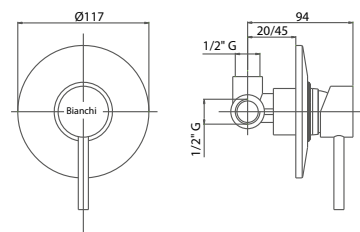

Pz. 10
cm 34x37x50

ART. CRTSDS73735K

INDBON200700

CRM 60,00

Miscelatore monocomando incasso doccia

Built-in single-lever shower mixer

Pz. 25
cm 34x37x50

ART. CRTSDS73735K