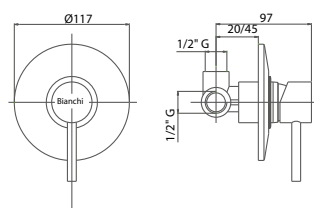

INDFUM200700

Miscelatore monocomando incasso doccia

Built-in single-lever shower mixer

Pz. 16
cm 34x37x50

ART. CRTSDS73735K#000

| | |
|-----|--------|
| CRM | 91,00 |
| BIO | 100,00 |
| NOP | 100,00 |
| FOS | 122,00 |
| CNE | 125,00 |
| CNS | 134,00 |
| ORO | 135,00 |
| OSA | 140,00 |
| OIS | 146,00 |