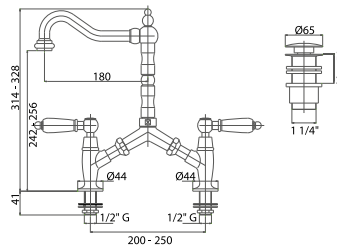

CRM	210,00
CRO	230,00
VOT	280,00
VRA	290,00
ORO	350,00

VSCFRS102300

Gruppo vasca esterno con doccia Elegant e flessibile ottone doppia graffatura cm 150

External bath mixer with shower Elegant and flexible hose cm 150 double interlock

Pz. 4
cm 34x37x50

ART. VT082475SX00000
ART. VT082475DX00000