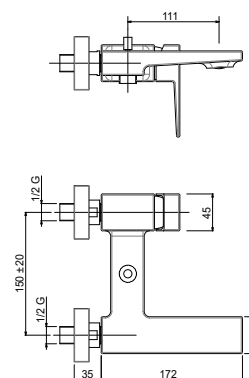

CRM	238,00
BIO	272,00
NOP	272,00
FOS	370,00
CNE	373,00
CNS	393,00

Il prezzo del rubinetto è senza leva
The price of the mixer is without lever

ESDJMO2005

Miscelatore monocomando esterno doccia con flessibile cm 150, supporto e doccia

Single-lever external shower mixer with flexible cm 150 and shower support

Pz. 5
cm 34x37x50

ART. CRTCD573235S#000