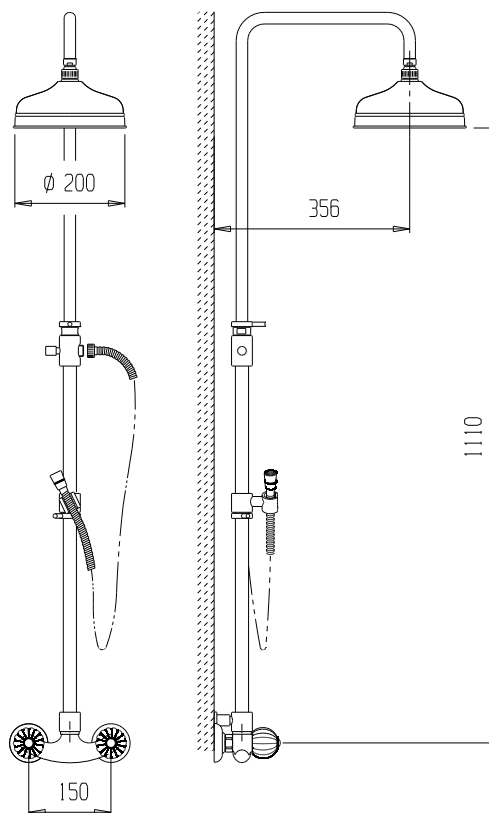

ESDPEG105700

Esterno con colonna e soffione
Ø 200

Pz. 2
cm 34x37x50

ART. VT082075DX0000

CRM	680,00
VOT	870,00
ORO	1100,00