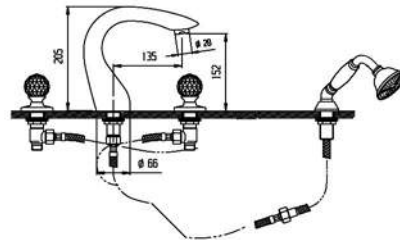

CRM	620,00
VOT	740,00
VOP	750,00
ORO	860,00
OSA	870,00

LVBBOM107000

Batteria da bordo vasca 5 fori
con doccia

Deck bath mixer 5 holes with shower

Pz. 4
cm 34x37x50

ART.VT082075DXRC