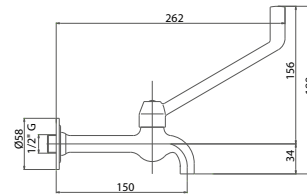

CLCSUN7620LS

Rubinetto lavabo collo di cigno con leva sanitaria

Wall basin pillar tap with sanitary lever

Pz. 25
cm 34x37x50

AER. FEM705022CRM

ART. VT0824760000000

Finiture / Finishing €

CRM 33,00

PRLSUN7610LS

Rubinetto prolungato 1/2 cm con leva sanitaria

Wall mounted long tap 1/2 cm with sanitary lever

Pz. 25
cm 34x37x50

ART. VT0824760000000

CRM 26,50

SNOSUN7600LS

Rubinetto a snodo 1/2 con canna a "S" ø18 - 180 mm con leva sanitaria

Sink pillar tap 1/2 with "S" ø18 - 180 mm spout with sanitary lever

Pz. 20
cm 34x37x50

AER. FEM705022CRM

ART. VT0824760000000

CRM 26,50

COLSUN7670LS

Rubinetto a colonna 1/2 canna girevole Jota ø18 200 mm con leva sanitaria

Column tap 1/2 with Jota movable spout ø18 200 mm and sanitary lever

Pz. 12
cm 34x37x50

AER. FEM705022CRM

ART. VT0824760000000

CRM 35,50