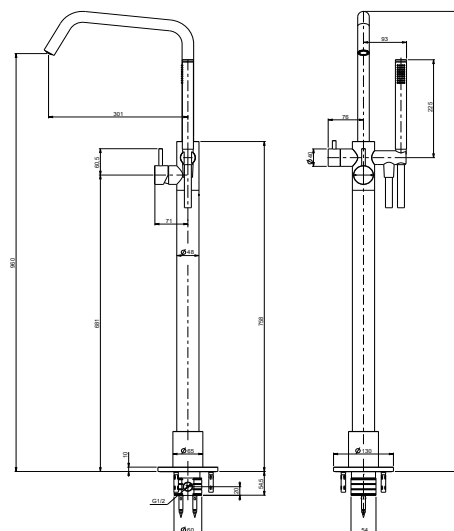

VSCSTE224000

INX 2350,00

Miscelatore vasca da pavimento freestanding

Single-lever bath mixer freestanding

Pz. 1
cm 27x48x81

ART. CRTSDS73735K#