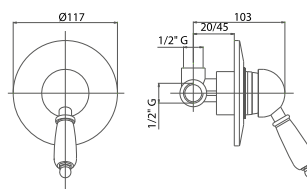

CRM	75,00
FOS	120,00
CNE	130,00
CNS	140,00
VOT	95,00
VOP	105,00
VRA	115,00
ORO	140,00
OSA	150,00

INDEUR201000

Monocomando incasso doccia con deviatore automatico

Built-in single-lever shower mixer with automatic diverter

Pz. 16
cm 34x37x50

ART. CRTSD573735K