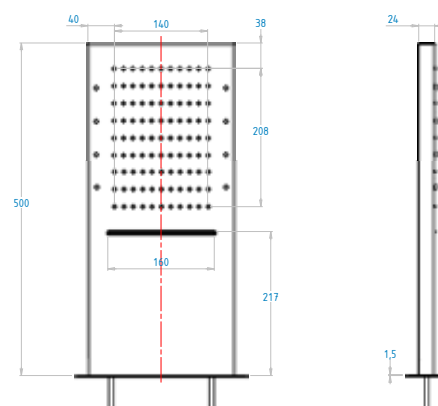

PULSANTIERA CROMOTERAPIA

Chromotherapy
Control Panel

Articolo in dotazione per ogni soffione
Chromotherapy Control Panel

Accensione - Luce bianca
Power button - White light

Cromoterapia automatica
Automatic Chromotherapy