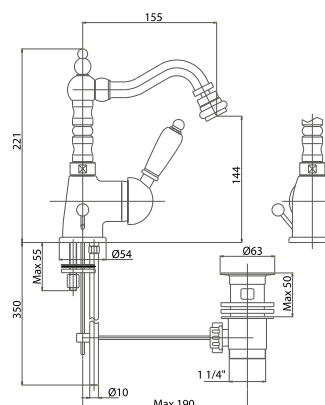

ORO 355,00

BIDVNT105600

Miscelatore monocomando
bidet con scarico - 1" 1/4"

*Single-lever bidet mixer with -
1" 1/4" pop-up waste*

Pz. 8
cm 34x37x50

AER.FEM706000000

ART. CRTCD573740K

CRM 216,00