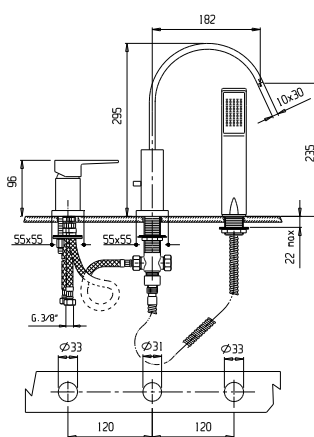

VSCJMO2009

Batteria da bordo vasca 3 fori con doccia

Deck bath mixer 3 holes with shower

Pz. 4
cm 38x39x50

ART. CRTCDS73235S#000

CRM	485,00
BIO	612,00
NOP	612,00
FOS	805,00
CNE	873,00
CNS	921,00

Il prezzo del rubinetto è senza leva
The price of the mixer is without lever

Articolo necessario per completare il rubinetto - *Item necessary to complete the mixer*

067

€ 37,25

121 122

€ 41,25

134

€ 54,00

135 136

€ 58,00

123 124

€ 56,25