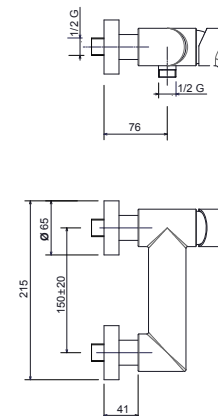

CRM	200,00
L03	205,00
L04	205,00
L05	205,00
BIO	244,00
NOP	244,00
FOS	326,00
CNE	335,00
CNS	370,00
OIS	410,00

INDFRE200700

Miscelatore monocomando incasso doccia

Built-in single-lever shower mixer

Pz. 16
cm 34x37x50

ART. CRTSDS73735K