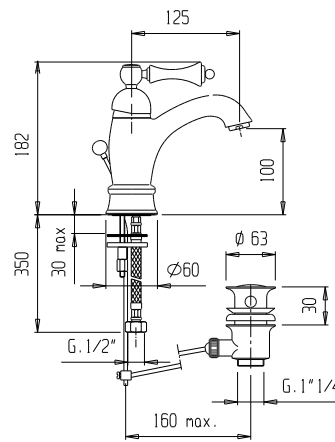

CRM	174,00
VOT	217,00
VOP	227,00
VRA	237,00
ORO	295,00
OSA	305,00
BLC	205,00
NLC	205,00

BIDLIB200300

Monocomando bidet con
scarico - 1" 1/4"

Single-lever bidet mixer with
1" 1/4" pop-up waste

Pz. 8
cm 34x37x50

ART. CRTCD573735K