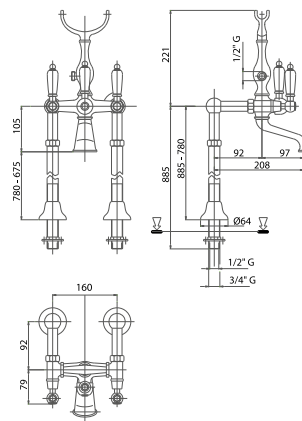

VSCDMN105100

Gruppo vasca esterno con piantane a pavimento

External bath mixer with floor connection pipes

Pz. 1

ART. VT082475SX00000
ART. VT082475DX00000