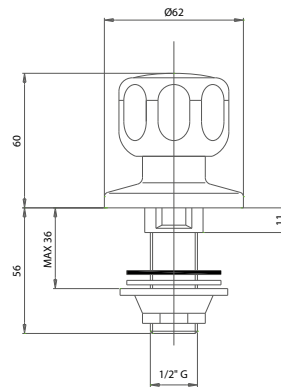

CRM 43,00

PIA__776000

Coppia piantane lavabo complete di maniglie e cappucci

Pair basins tap with handle and bonnet

Pz. 25
cm 34x37x50

ART. VT0824730000000

COPPIA
COUPLE