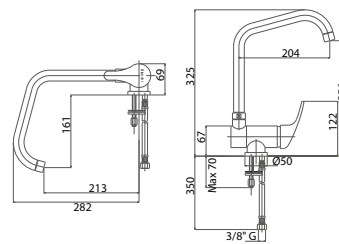

Pz. 8
cm 34x37x50

AER. FEM705022000

ART. CRTSDS737040000

CRM 205,00

LVMSTY200000

Miscelatore monocomando
lavello monoforo con bocca
girevole

*Single-lever one-hole sink mixer
with swivel spout*

Pz. 4
cm 34x37x50