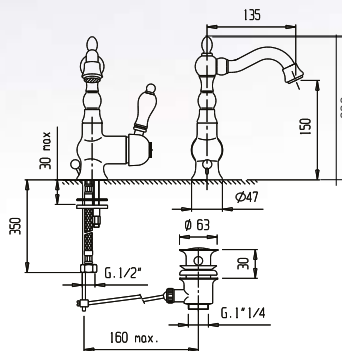

LVBEUR105700

Lavabo monoforo con scarico -
1" 1/4" a canna corta

Single hole basin mixer short spout
with automatic pop-up waste
1" 1/4"

Pz. 5
cm 34x37x50

ART. CRTSDS73735K

Finiture / Finishing €

| | |
|-----|--------|
| CRM | 230,00 |
| FOS | 365,00 |
| CNE | 375,00 |
| CNS | 385,00 |
| VOT | 300,00 |
| VOP | 310,00 |
| VRA | 320,00 |
| ORO | 400,00 |
| OSA | 410,00 |