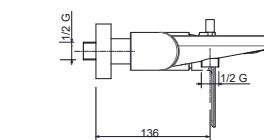

VSCFRE200400

Miscelatore monocomando vasca esterno con doccia flessibile cm 150 e supporto

Single-lever external bath mixer with shower kit

Pz. 5
cm 34x37x50

ART. CRTCD5732355S#000

| | |
|-----|--------|
| CRM | 330,00 |
| L03 | 335,00 |
| L04 | 335,00 |
| L05 | 335,00 |
| BIO | 422,00 |
| NOP | 422,00 |
| FOS | 550,00 |
| CNE | 570,00 |
| CNS | 630,00 |
| OIS | 700,00 |