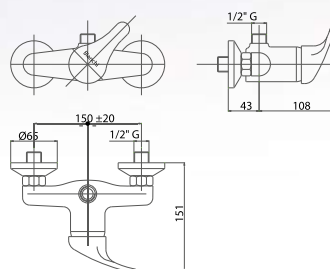

ESDSTR2035SK

Miscelatore monocomando esterno doccia, senza kit doccia

Single-lever external shower mixer without shower kit

Pz. 16
cm 34x37x50

ART. CRTCD573740K