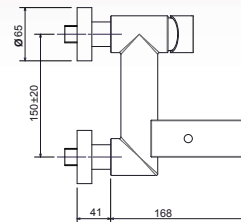

VSCFM02004

Miscelatore monocomando vasca esterno con doccia flessibile cm 150 e supporto

Single-lever external bath mixer with shower kit

Pz. 5
cm 34x37x50

ART. CRTCDS732355S#000