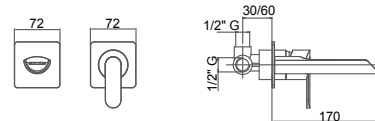

BIDHEV200300

Miscelatore monocomando bidet con scarico - 1" 1/4"

Single-lever bidet mixer with 1" 1/4" pop-up waste

Pz. 8
cm 34x37x50

ART. CRTCDSD730400000

Finiture / Finishing €

CRM 330,00

LVBHEV202300

Miscelatore monocomando lavabo da incasso.

Built-in single-lever basin mixer

Pz. 8
cm 34x37x50

ART. CRTSDSD73735K

CRM 420,00

VSCHEV200400

Miscelatore monocomando vasca esterno con doccia flessibile cm 150 e supporto

Single-lever external bath mixer with flexible cm 150 and showersupport

Pz. 5
cm 34x37x50

ART. CRTSDSD73735K

CRM 697,00

VSCHEV2004SK

Miscelatore monocomando vasca esterno senza kit doccia

Single-lever external bath mixer without shower kit

Pz. 5
cm 34x37x50

ART. CRTSDSD73735K

CRM 677,00