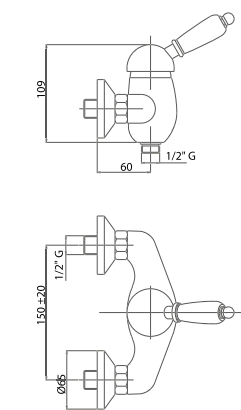

ESDVNS2005

Miscelatore monocomando esterno doccia con flessibile cm 150, supporto e doccia

Single-lever external shower mixer with shower kit

Pz. 5
cm 34x37x50

ART. CRTCDS73740K

CRM	284,00
CRO	315,00
VOT	350,00
VRA	360,00
ORO	455,00

VSCVNS2005SK

Miscelatore monocomando esterno senza kit doccia

External shower mixer without shower kit

Pz. 8
cm 34x37x50

ART. CRTCDS73740K