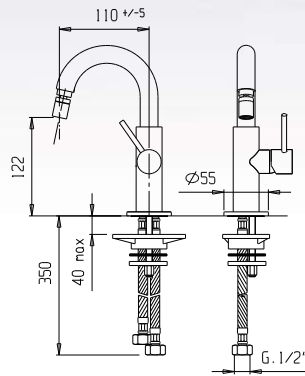

LVBMIN105600

Miscelatore bidet con bocca girevole con scarico - 1" 1/4" clic-clac

Single-lever bidet mixer with 1"1/4 clic-clac pop-up waste and movable spout

Finiture / Finishing €

CRM	190,00
BIO	237,00
NOP	237,00
NKS	237,00
FOS	318,00
CNE	330,00
CNS	360,00
ORO	370,00
OSA	380,00
OIS	400,00

ESDMIN202500

Miscelatore monocomando esterno doccia, completo di colonna doccia, soffione inox Ø200 mm e kit doccia

External single lever shower mixer with shower column, inox shower head ø200 mm and shower kit