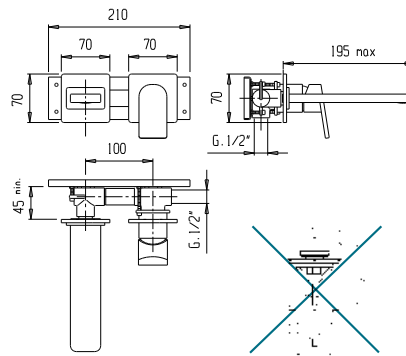

Il prezzo del rubinetto è senza leva
The price of the mixer is without lever

LVBJMO2023

Miscelatore incasso lavabo a parete senza scarico

Built in wash basin mixer without pop-up waste

Pz. 8
cm 34x37x50

ART. CRTSDS73735K#