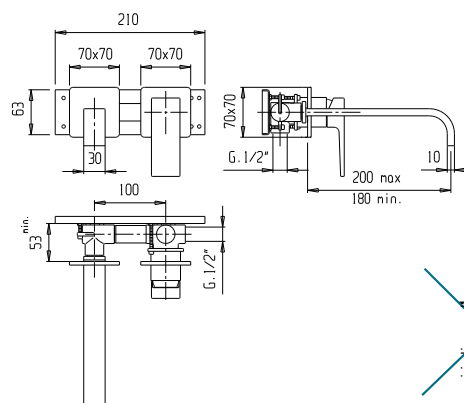

LVBFLY302300

Miscelatore incasso lavabo a
parete senza scarico

*Build in wash basin mixer
without pop-up waste*

Pz. 8
cm 34x37x50

ART. CRTSDS73735K#

| | |
|-----|--------|
| CRM | 338,00 |
| FOS | 565,00 |
| CNE | 580,00 |
| CNS | 639,00 |
| OIS | 710,00 |