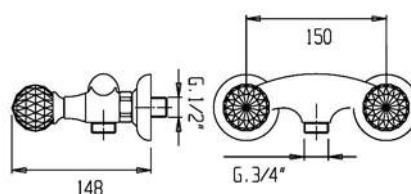

ESDBOS1005

Gruppo esterno doccia con kit doccia
External shower with shower kit

Pz. 5
cm 34x37x50

ART. VT082075DXRC

| | |
|-----|--------|
| CRM | 485,00 |
| VOT | 582,00 |
| VOP | 592,00 |
| ORO | 740,00 |
| OSA | 750,00 |