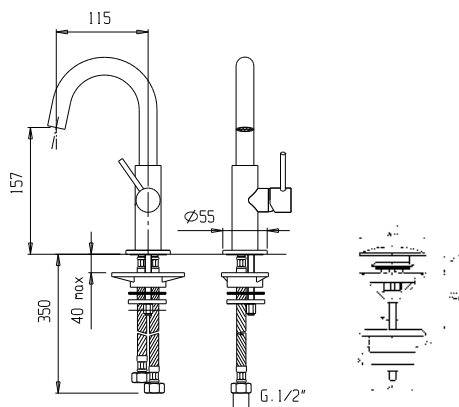

LVBMIN105500

Miscelatore lavabo con bocca girevole con scarico - 1" 1/4" clic-clac

Single-lever basin with 1 1/4 clic-clac pop-up waste and movable spout

Pz. 8
cm 34x37x50

ART. CRTSDS73735K

| | |
|-----|--------|
| CRM | 190,00 |
| BIO | 237,00 |
| NOP | 237,00 |
| NKS | 237,00 |
| FOS | 318,00 |
| CNE | 330,00 |
| CNS | 360,00 |
| ORO | 370,00 |
| OSA | 380,00 |
| OIS | 400,00 |