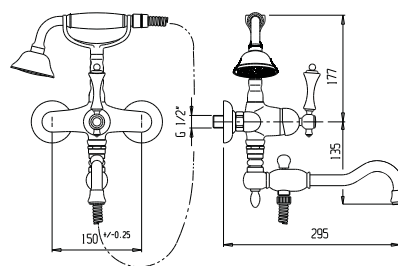

CRM	380,00
VOT	475,00
VOP	485,00
VRA	495,00
ORO	630,00
OSA	640,00
BLC	470,00
NLC	470,00

VSCLIB200400

Monocomando vasca
esterno con kit doccia

Single-lever external
shower mixer with shower kit

Pz. 5
cm 34x37x50

ART. CRTCDSD73735K