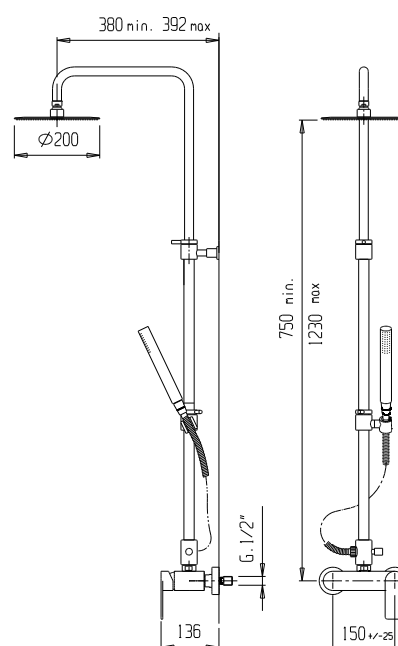

ESDFRE202500

Miscelatore monocomando esterno doccia, completo di colonna doccia, soffione inox Ø200 mm e kit doccia

External single lever shower mixer with shower column, inox shower head ø200 mm

Pz. 1
cm 27x48x81

ART. CRTCD573235S#00

Finiture / Finishing €

CRM	630,00
L03	635,00
L04	635,00
L05	635,00
BIO	900,00
NOP	900,00
FOS	1200,00
CNE	1240,00
CNS	1350,00
OIS	1510,00