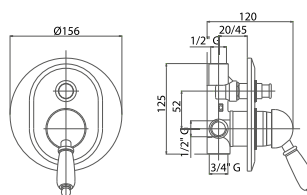

CRM	251,00
FOS	352,00
CNE	362,00
CNS	372,00
VOT	280,00
VOP	290,00
VRA	300,00
ORO	375,00
OSA	385,00