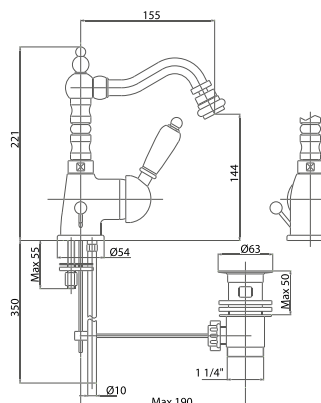

BIDVNS1056

Miscelatore monocomando bidet con scarico - 1" 1/4"

Single-lever bidet mixer with - 1" 1/4" pop-up waste

Pz. 8
cm 34x37x50

AER.FEM706000000

ART. CRTCD573740K

| | |
|-----|--------|
| CRM | 279,00 |
| CRO | 307,00 |
| VOT | 321,00 |
| VRA | 331,00 |
| ORO | 412,00 |