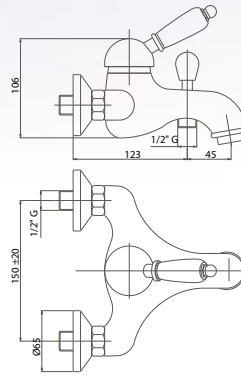

VSCBRL200400

Monocomando vasca esterno con kit doccia

Single-lever external bath mixer with shower kit

Pz. 5
cm 34x37x50

ART. CRTCD573735A

Finiture / Finishing €

CRM	265,00
BLC	305,00
NLC	305,00
VOT	331,00
CNE	398,10
ORO	450,00
OSA	480,00

VSCBRL2004SK

Miscelatore monocomando vasca esterno senza kit doccia

Single-lever external bath mixer without shower kit

Pz. 8
cm 34x37x50

ART. CRTCD573735A