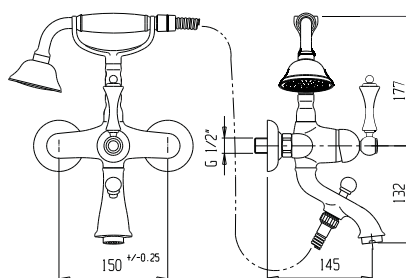

CRM	415,00
FOS	607,00
CNE	639,00
CNS	665,00
VOT	615,00
VOP	505,00
VRA	515,00
ORO	675,00
OSA	685,00

VSCEUS1083

Gruppo vasca esterno con doccia
e flessibile e bocca in stile girevole

External bath mixer with shower kit
and movable spout in style

Pz. 4
cm 34x37x50

ART. CRTCD573735K