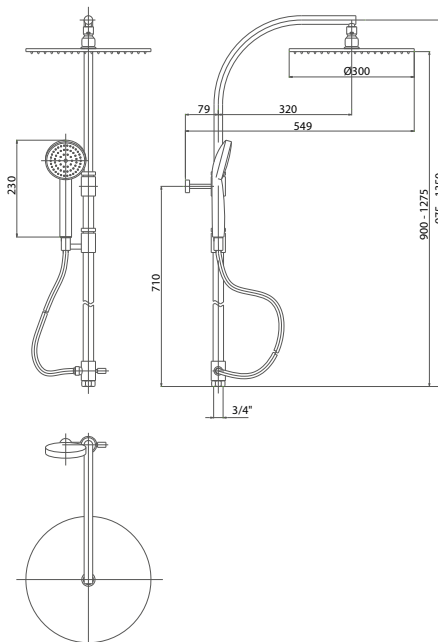

CLD000300800

Colonna doccia in ottone telescopica h. 80/120 cm per esterno doccia con saliscendi incorporato, doccia glamour 3 getti, flessibile cm 150 satilux, soffione ø 300 in acciaio inox, deviatore e attacco 3/4

Telescopic Brass shower column h cm 80/120 for external shower with sliding rail annexed, Glamour 3 jets handshower, satilux flexible hose cm 150, in stainless steel shower head ø 300, diverter and connection 3/4

Finiture / Finishing €

CRM 490,00

CLD0003008AE

Colonna doccia in ottone telescopica h. 80/120 cm per esterno doccia con saliscendi incorporato, doccia glamour 3 getti, flessibile cm 150 satilux, soffione ø 300 in ottone round double, deviatore, attacco 3/4 e supporto a muro per presa acqua esterna

Telescopic Brass shower column h cm 80/120 for external shower with sliding rail annexed, Glamour handshower 3 jets, satilux flexible hose cm 150, brass round double shower head ø 300, diverter and connection 3/4 and wall bearing for external water intake

CRM 570,00

CLD0003008AI

Colonna doccia in ottone telescopica h. 80/120 cm per esterno doccia con saliscendi incorporato, doccia glamour 3 getti, flessibile cm 150 satilux, soffione ø 300 in ottone round double, attacco ad incasso

Telescopic Brass shower column h cm 80/120 for external shower with sliding rail annexed, Glamour handshower 3 jets, satilux flexible hose cm 150, brass round double shower head ø 300, built-in connection

CRM 575,00