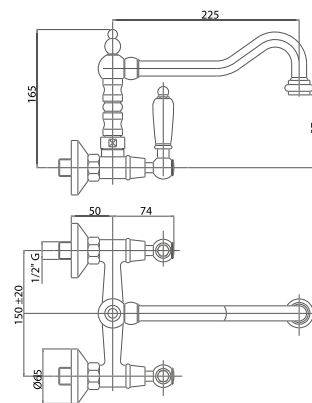

CRM	160,00
VOT	187,00
VRA	197,00

LVPOLF104200

Gruppo lavello a parete con bocca girevole

Wall sink mixer with swivel spout

Pz. 8
cm 34x37x50

AER. FEM706000000

ART. VT082075DX00000