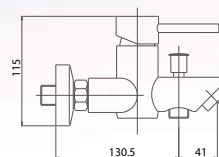

VSCMIN2004SK

Miscelatore monocomando vasca esterno senza kit doccia

Single-lever external bath mixer without shower kit

Pz. 8
cm 34x37x50

AER. MAS705028CRM

ART. CRTCDS7335K