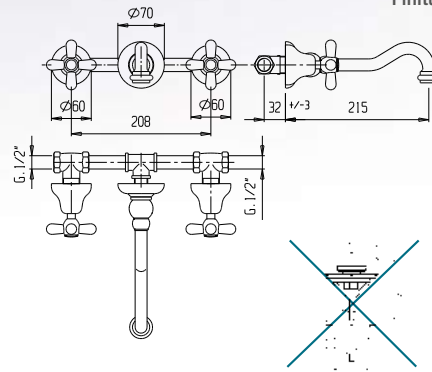

LVBOLF202300

Batteria lavabo a parete

3 holes wall mounted wash basin mixer

Pz. 5
cm 34x37x50

ART. VT082075DX00000

Finiture / Finishing

€

CRM	190,00
CRO	205,00
VOT	240,00
VRA	250,00
ORO	290,00

LVBOLF104000

Gruppo lavabo monoforo con bocca girevole e scarico - 1" 1/4"

Single hole wash basin mixer with swivel spout, automatic pop-up waste - 1" 1/4"

Pz. 8
cm 34x37x50

AER. FEM706000000

ART. VT082075DX00000