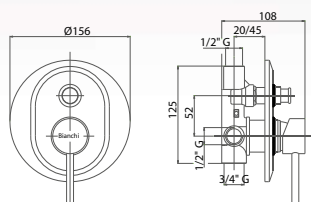

INDJOY201000

Miscelatore monocomando
incasso doccia con deviatore
2 vie automatico

*Built-in single-lever shower
mixer with diverter 2 ways
automatic*

Pz. 16
cm 34x37x50

ART. CRTSDS73735K

Finiture / Finishing €

CRM	133,00
L03	138,00
L04	138,00
L05	138,00

INDJOY230300

Miscelatore monocomando
incasso doccia con deviatore
2 vie manuale

*Built-in single-lever shower
mixer with diverter 2 ways manual*

Pz. 5
cm 34x37x50

ART. CRTSDS73735K