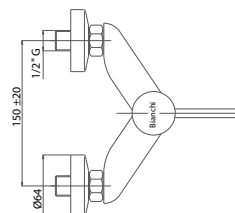

CRM	149,00
BIO	187,00
NOP	187,00
NKS	187,00
FOS	247,00
CNE	256,00
CNS	280,00
ORO	285,00
OSA	300,00
OIS	320,00