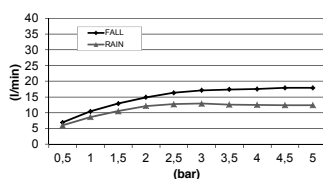

PULSANTIERA CROMOTERAPIA

Chromotherapy
Control Panel

Articolo in dotazione per ogni soffione
Chromotherapy Control Panel

Accensione - Luce bianca
Power button - White light

Cromoterapia automatica
Automatic Chromotherapy