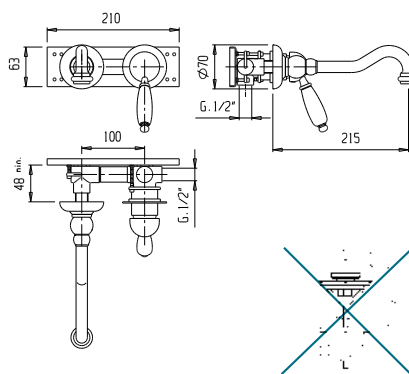

CRM	250,00
FOS	400,00
CNE	410,00
CNS	420,00
VOT	315,00
VOP	325,00
VRA	335,00
ORO	450,00
OSA	460,00