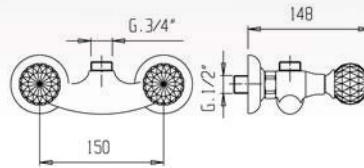

ESDBOM1005SK

Gruppo esterno doccia senza kit doccia
External shower mixer without shower kit

Pz. 5
cm 34x37x50

ART. VT082075dx0000

Finiture / Finishing €

CRM	375,00
VOT	410,00
VOP	420,00
ORO	522,00
OSA	542,00

PADBOM766000

Rubinetto incasso d'arresto 1/2"
Built-in straight control stop cock 1/2"

Pz. 16
cm 34x37x50

ART. VT082075dx0000

coppia
couple