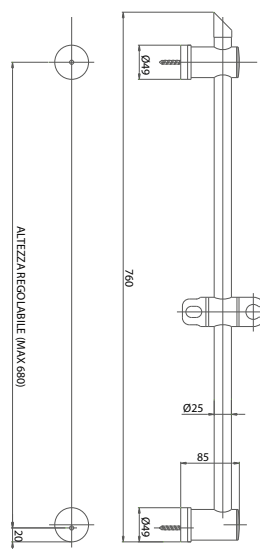

SALMN68100

Saliscendi **Quadro** lunghezza totale cm 70 con doccia Kubic e flessibile cromoline cm 150.

*Minimal sliding bar **Quadro** over all lenght 70 with Kubic handshower and cromoline*

Pz. 5
cm 70x51x77

Finiture / Finishing €

CRM	170,00
BIO	310,00
NOP	310,00
FOS	340,00
CNE	380,00
CNS	400,00

SALPIA684000

Saliscendi piatto cm 70, regolabile con doccia **Gamma** e flessibile cromoline.

*Adjustable Flat sliding rail set cm 70 with **Gamma** shower and cromoline flexible hose*

Pz. 5
cm 70x51x77

CRM 74,00

SALD25635000

Saliscendi $\varnothing 25$ cm60, con supp. regolabile, doccia Glamour 3 getti e flessibile

Sliding rail set $\varnothing 25$ cm60 with Glamour shower 3 jets and Flexible hose

Pz. 10
cm 42x44x75

CRM 43,00