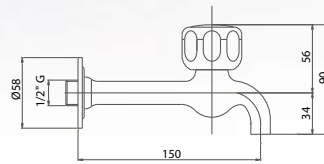

PRL_76115

Rubinetto prolungato 1/2 cm 15
Wall mounted long tap 1/2 cm
15 1/2.

Pz. 25
cm 34x37x50

ART. VT0824730000000