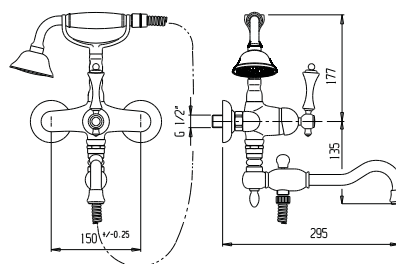

VSCRTR108300

Gruppo vasca esterno con doccia
e deviatore, flessibile e bocca in
stile girevole

External bath mixer with shower,
flexible and movable spout in style

Pz. 4
cm 34x37x50

ART. CRTCDSD73735K

| | |
|-----|--------|
| CRM | 380,00 |
| CRO | 440,00 |
| VOT | 475,00 |
| VRA | 495,00 |
| ORO | 630,00 |