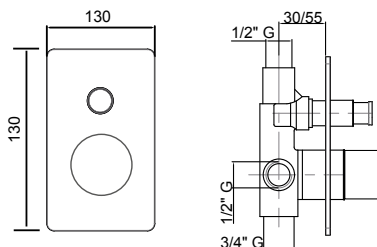

Pz. 16 cm
34x37x50

ART. CRTSDS73735K

| | |
|-----|--------|
| CRM | 155,00 |
| BIO | 202,00 |
| NOP | 202,00 |
| FOS | 255,00 |
| CNE | 268,00 |
| CNS | 301,00 |
| OIS | 350,00 |

Il prezzo del rubinetto è senza leva
The price of the mixer is without lever