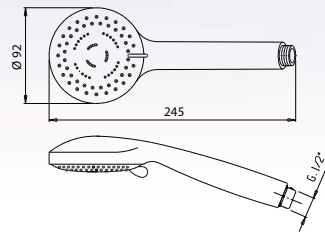

DOCPLG269098

Doccia **Athos** 4 getti
Handshower **Athos** 3 jets