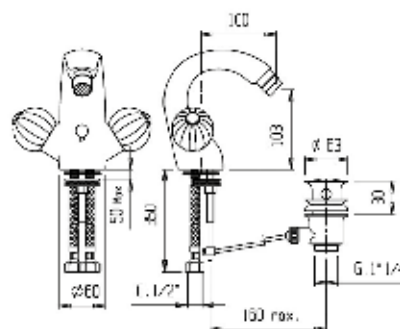

CRM	461,00
VOT	520,00
ORO	617,00

VSCPES1024

Esterno vasca esterno con kit doccia

External bath mixer with shower kit

Pz. 5
cm 34x37x50

ART. VT082075DX0000