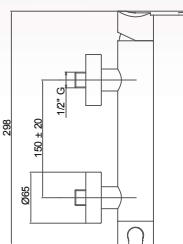

CRM 677,00

ESDHEV200500

Miscelatore monocomando esterno doccia con flessibile cm 150, supporto e doccia

Single-lever external shower mixer with flexible cm 150 and shower support

Pz. 5
cm 34x37x50

ART. CRTSDS73735K