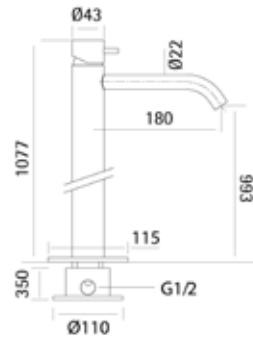

LVBSTE22200

Finiture / Finishing €

Miscelatore lavabo da pavimento freestanding

INX 1500,00

Single-lever basin mixer freestanding

Pz. 1

ART. CRTCSAX2800