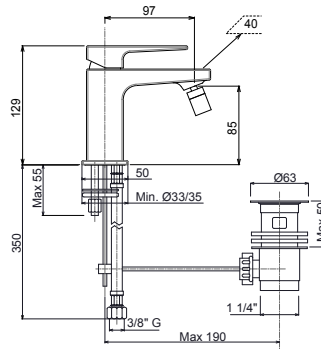

BIDJMO2003

Miscelatore monocomando bidet con scarico - 1" 1/4"

Single-lever bidet mixer with 1" 1/4" pop-up waste

Pz. 8
cm 34x37x50

ART. CRTD25737A00#000