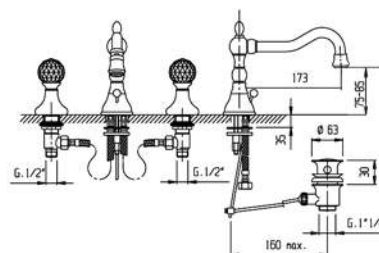

CRM	460,00
VOT	550,00
VOP	560,00
ORO	640,00
OSA	660,00