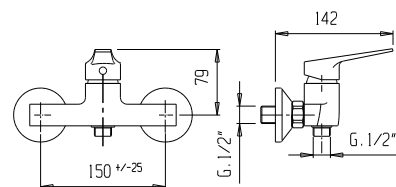

VSCBON2004SK

Finiture / Finishing €

Miscelatore monocomando vasca esterno senza kit doccia

Single-lever external bath mixer without shower kit

Pz. 10
cm 34x37x50

ART. CRTSDS73735K

CRM 90,00

ESDBON200500

CRM 85,00

Miscelatore monocomando esterno doccia con flessibile cm 150, supporto e doccia

Single-lever external shower mixer with shower kit

Pz. 10
cm 34x37x50

ART. CRTSDS73735K

ESDBON2005SK

CRM 74,00

Miscelatore monocomando esterno doccia senza kit doccia

Single-lever external shower mixer without shower kit

Pz. 10
cm 34x37x50

ART. CRTSDS73735K

INDBON200700

CRM 60,00

Miscelatore monocomando incasso doccia

Built-in single-lever shower mixer

Pz. 25
cm 34x37x50

ART. CRTSDS73735K