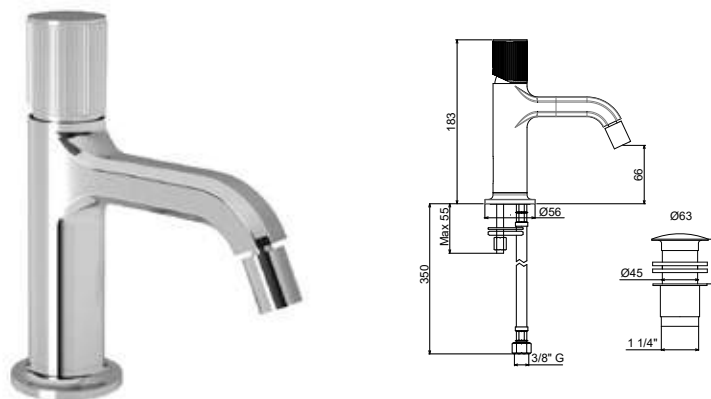

CRM	250,00
BIO	310,00
NOP	310,00
FOS	405,00
CNE	416,00
CNS	450,00
ORO	458,00
OSA	470,00
OIS	480,00