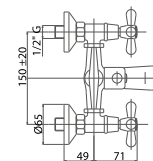

| | |
|-----|--------|
| CRM | 137,00 |
| CRO | 158,00 |

ESDOLF100600

Gruppo doccia esterno con flessibile ottone cm 150 supporto e doccia

External mounting shower with flexible hose cm 150, support and shower