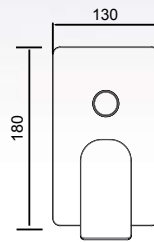

INDFLY201000

Miscelatore monocomando
incasso doccia con deviatore
2 vie automatico

*Built-in single-lever shower
mixer with automatic diverter 2 ways*

Pz. 16
cm 34x37x50

ART. CRTCDS73235S#000

Finiture / Finishing €