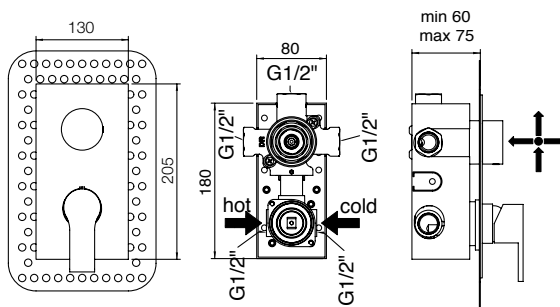

INDFUS230400

Miscelatore monocomando
incasso doccia con deviatore
3 vie manuale

*Built-in single-lever shower
mixer with manual diverter 3 ways*

Pz. 5
cm 34x37x50

ART. CRTSDS73735K#000

| | |
|-----|--------|
| CRM | 272,00 |
| BIO | 338,00 |
| NOP | 338,00 |
| FOS | 433,00 |
| CNE | 440,00 |
| CNS | 483,00 |
| ORO | 500,00 |
| OSA | 510,00 |
| OIS | 535,00 |