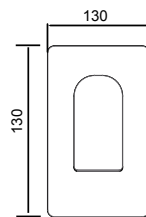

ESDJMO2005SK

Miscelatore monocomando esterno doccia senza kit doccia

Single-lever external shower mixer without shower kit

Pz. 5 cm
34x37x50

ART. CRTCD573235S#000

Finiture / Finishing €

CRM	180,00
BIO	212,00
NOP	212,00
FOS	310,00
CNE	294,00
CNS	311,00

Il prezzo del rubinetto è senza leva
The price of the mixer is without lever

INDJMO2007

Miscelatore monocomando incasso doccia

Built-in single-lever shower mixer

Pz. 16 cm
34x37x50

ART. CRTCD573235S#000

CRM	100,00
BIO	132,00
NOP	132,00
FOS	170,00
CNE	182,00
CNS	191,00

Il prezzo del rubinetto è senza leva
The price of the mixer is without lever

INDJMO2010

Miscelatore monocomando incasso doccia con deviatore 2 vie automatico

Built-in single-lever shower mixer with automatic diverter 2 ways

Pz. 16 cm
34x37x50

ART. CRTCD573235S#000

CRM	155,00
BIO	202,00
NOP	202,00
FOS	255,00
CNE	268,00
CNS	301,00

Il prezzo del rubinetto è senza leva
The price of the mixer is without lever

Articolo necessario per completare il rubinetto - *Item necessary to complete the mixer*

067

€ 37,25

121 122

€ 41,25

134

€ 54,00

135 136

€ 58,00

123 124

€ 56,25

125 126 127 128 129

€ 87,25

137 138 139

€ 62,00