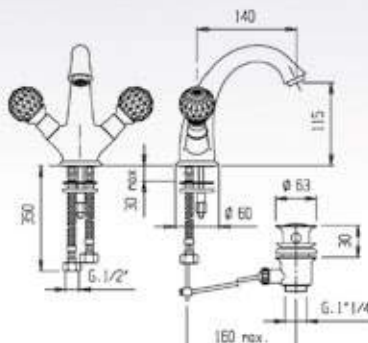

LVBBOM103400

Gruppo lavabo monoforo con scarico - 1" 1/4"

Single hole wash basin mixer with automatic pop-up waste - 1" 1/4"

Pz. 5
cm 34x37x50

ART.VT082075DXRC

Finiture / Finishing €

CRM	360,00
VOT	413,00
VOP	423,00
ORO	500,00
OSA	520,00

LVBBOM107400

Gruppo lavabo monoforo con scarico - 1" 1/4"

Single hole wash basin mixer with automatic pop-up waste 1" 1/4"

Pz. 5
cm 34x37x50

ART.VT082075DXPG