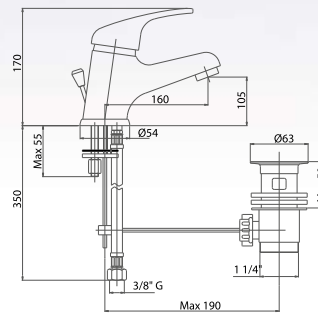

Pz. 8
cm 34x37x50

AER. MAS707024000

ART. CRTCD573740K

PROLUNGATO
PROLONGATED

Finiture / Finishing €

CRM 78,00

LVBSTR200200

Miscelatore monocomando lavabo con scarico - 1" 1/4"