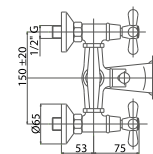

BIDOLF103500

Gruppo bidet monoforo con scarico - 1" 1/4"

Single hole bidet mixer with automatic pop-up waste - 1" 1/4"

Pz. 5
cm 34x37x50

AER.MAS705024

ART. VT082075DX00000

Finiture / Finishing

€

CRM	155,00
CRO	170,00
VOT	177,00
VRA	187,00
ORO	260,00

VSCOLF102300

Gruppo vasca esterno con doccia tulipano e flessibile ottone doppia graffatura cm 150.

External bath mixer with tulipano shower, brass flexible hose double lock cm 150

Pz. 4
cm 34x37x50

ART. VT082075DX00000

CRM	218,00
CRO	250,00
VOT	275,00
VRA	285,00
ORO	482,00

VSCOLF102400

Gruppo vasca esterno, flessibile ottone cm 150 supporto e doccia tulipano

External bath mixer with flexible hose cm 150, support and tulipano shower

Pz. 8
cm 34x37x50

AER.MAS705024

ART. VT082075DX00000

CRM	137,00
CRO	158,00

ESDOLF100600

Gruppo doccia esterno con flessibile ottone cm 150 supporto e doccia

External mounting shower with flexible hose cm 150, support and shower

Pz. 8
cm 34x37x50

ART. VT082075DX00000

CRM	140,00
CRO	161,00
VOT	182,00
VRA	192,00
ORO	270,00